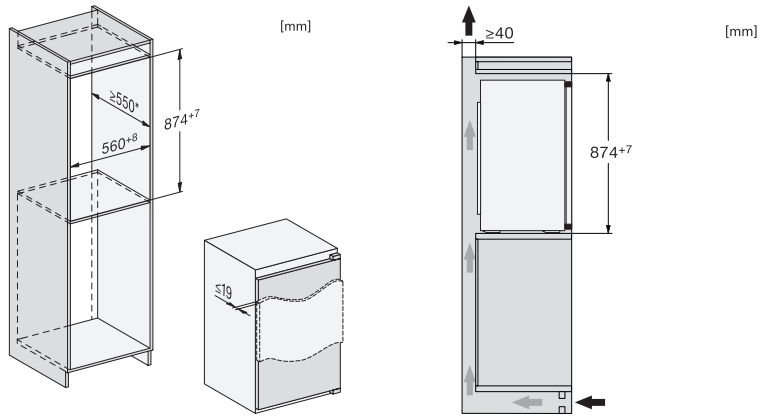

K 7127 D

Inbouwkoelkast

met DailyFresh, led-verlichting, SoftClose en SuperKoelen voor meer comfort.

K7118D, K7128D, K7116E, K7126E, K7117D, K7127D,
K7115E, K7125E, built-in (footnote*) (installation drawings)

K7118D, K7128D, K7116E, K7126E, K7117D, K7127D,
K7115E, K7125E, side view (installation drawings)