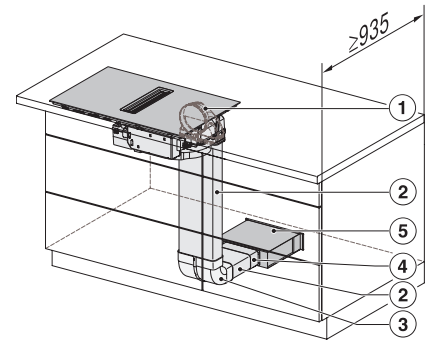

KMDA7272FL/FR, KMDA7473FL/FR -Installation variant 3 Basis – drawing