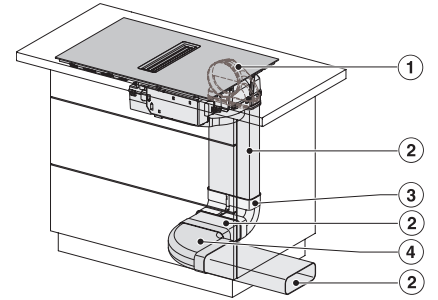

KMDA7272FL, KMDA7473FL – Side view lying on top,
Plug&Play – Installation drawing

KMDA7272FL, KMDA7473FL – Side view flush+X,
Plug&Play – Installation drawing

KMDA7272FL, KMDA7473FL – Side view lying on top+X,
Plug&Play – Installation drawing

KMDA 7473 FL-U Silence
 Inductiekookplaat met geïntegreerde dampafvoer
 met Silence-motor en 2 flex-zones voor luchtcirculatie

KMDA7272FL/FR, KMDA7473FL/FR – Installation variant 1 Basis -drawing

KMDA7272FL/FR, KMDA7473FL/FR – Installation variant 2 Basis – drawing