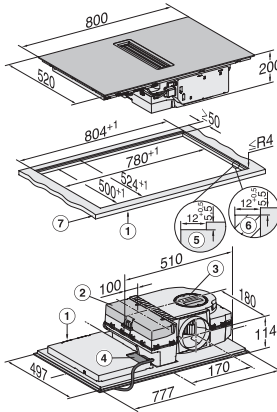

KMDA 7473 FL-U Silence Inductiekookplaat met geïntegreerde dampafvoer met Silence-motor en 2 flex-zones voor luchtcirculatie

	Abluftbetrieb	Geführter Umluftbetrieb	Plug&Play-Betrieb
KMDA 7473 FR-A	✓	–	–
KMDA 7473 FR-U	–	✓	✓/✓
KMDA 7473 FL-A	✓	–	–
KMDA 7473 FL-U	–	✓	✓/✓

KMDA7272FL, KMDA7473FL – flush – Installation drawing