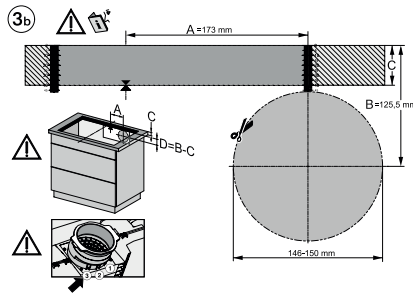

KMDA7272FL, KMDA7473FL – flush installation, drilling template, Installation depth 21 cm, Installation drawing