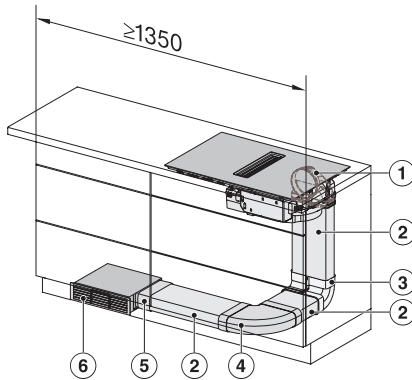

KMDA7272FL/FR, KMDA7473FL/FR – Installation variant 2 Basis – drawing

KMDA7272FL/FR, KMDA7473FL/FR – Installation variant 5 Circulating air – drawing