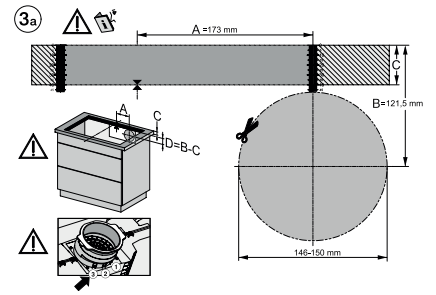

KMDA7272FL, KMDA7473FL – flush installation, drilling template, Installation depth 20 cm, Installation drawing

KMDA 7473 FL-U Silence
 Inductiekookplaat met geïntegreerde dampafvoer
 met Silence-motor en 2 flex-zones voor luchtcirculatie

KMDA7272FL/FR, KMDA7473FL/FR – surface installation, drilling template, Installation drawing

KMDA7272FL, KMDA7473FL – flush installation, drilling template, Installation depth 21 cm, Installation drawing