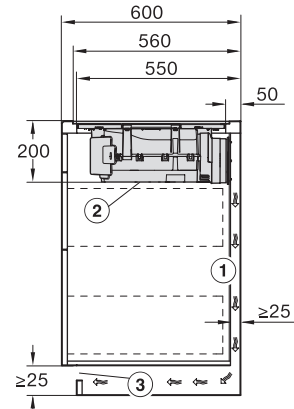

KMDA7272FL, KMDA7473FL – Side view flush,
Plug&Play – Installation drawing