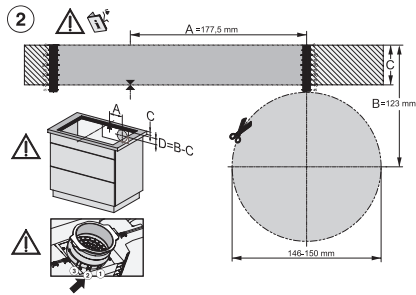

KMDA7272FL, KMDA7473FL – flush installation, drilling template, Installation depth 20 cm, Installation drawing

KMDA 7473 FL-U Silence
 Inductiekookplaat met geïntegreerde dampafvoer
 met Silence-motor en 2 flex-zones voor luchtcirculatie