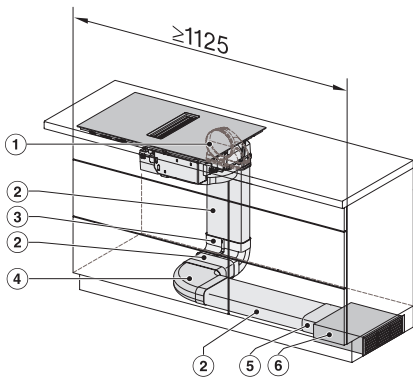

KMDA7272FL/FR, KMDA7473FL/FR – Installation variant 13 Circulating air – drawing