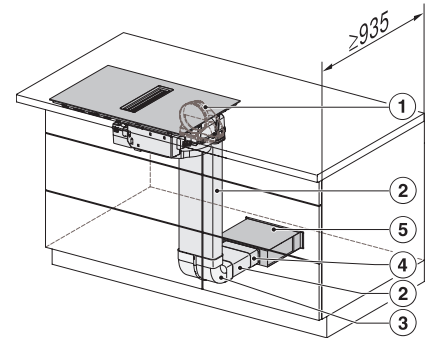

KMDA 7473 FR-U Silence
Inductiekookplaat met geïntegreerde dampafvoer
met Silence-motor en 2 flex-zones voor luchtcirculatie

KMDA7272FL/FR, KMDA7473FL/FR – surface installation, drilling template, Installation drawing

KMDA7272FL/FR, KMDA7473FL/FR – surface installation, 21 cm, drilling template, Installation drawing