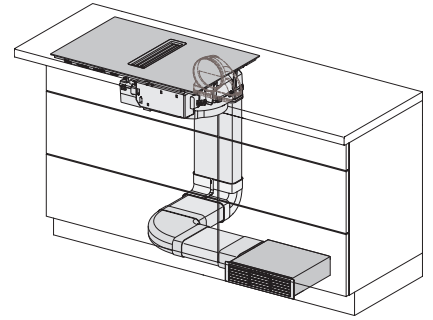

Actief koolstoffilter voor luchtcirculatie

Plug&Play-adapter

•

•

KMDA 7473 FR-U Silence Inductiekookplaat met geïntegreerde dampafvoer met Silence-motor en 2 flex-zones voor luchtcirculatie

	Abluftbetrieb	Geführter Umluftbetrieb	Plug&Play-Betrieb
KMDA 7473 FR-A	✓	–	–
KMDA 7473 FR-U	–	✓	✓/✓
KMDA 7473 FL-A	✓	–	–
KMDA 7473 FL-U	–	✓	✓/✓

KMDA7272FR, KMDA7473FR – Side view lying on top,
Plug&Play – Installation drawing

KMDA7272FR, KMDA7473FR – Side view lying on top+X,
Plug&Play – Installation drawing

KMDA7272FL/FR, KMDA7473FL/FR – Installation variant
1 Basis -drawing