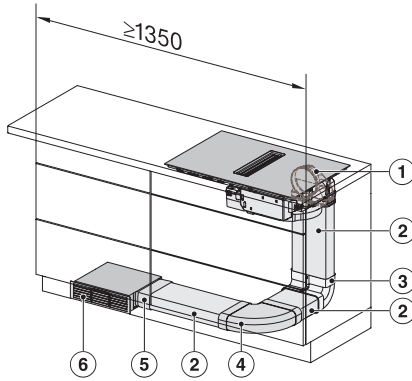

KMDA7272FL/FR, KMDA7473FL/FR – Installation variant 5 Circulating air – drawing