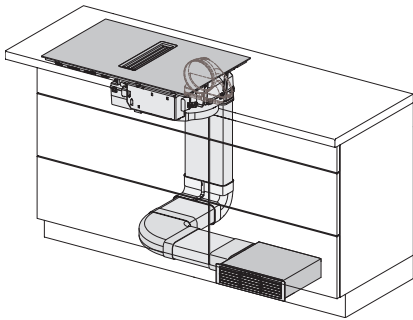

Gewicht in kg	15
Externe afmetingen uitsparing buiten in mm (breedte) bij vlakke inbouw	804
Externe afmetingen uitsparing buiten in mm (diepte) bij vlakke inbouw	524
Totale aansluitwaarde in kW	7,50
Spanning in V	230
Frequentie in Hz	50-60
Lengte van de aansluitkabel in m	1,6
<b>Bijbehorende accessoires</b>	
Aansluitkabel	Ja
Actief koolstoffilter voor luchtcirculatie	•
Plug&Play-adapter	•

## KMDA 7272 FL-U Silence

Inductiekookplaat met geïntegreerde dampafvoer met Silence-motor en 4 afzonderlijke kookzones voor luchtcirculatie

	Abluftbetrieb	Geführter Umluftbetrieb	Plug&Play-Betrieb
KMDA 7272 FR-A	✓	–	–
KMDA 7272 FR-U	–	✓	✓/✓
KMDA 7272 FL-A	✓	–	–
KMDA 7272 FL-U	–	✓	✓/✓

KMDA7272FL, KMDA7473FL – flush – Installation drawing

KMDA7272FL, KMDA7473FL – Installation drawing

KMDA7272FL/FR – Operating options

KMDA7272FL/FR, KMDA7473FL/FR, Air circulation (Installation drawing)

KMDA7272FL/FR, KMDA7473FL/FR, Plug&Play (Installation drawing)

KMDA7272FL, KMDA7473FL – Side view flush, Plug&Play – Installation drawing

KMDA7272FL, KMDA7473FL – Side view lying on top, Plug&Play – Installation drawing

KMDA7272FL, KMDA7473FL – Side view flush+X, Plug&Play – Installation drawing