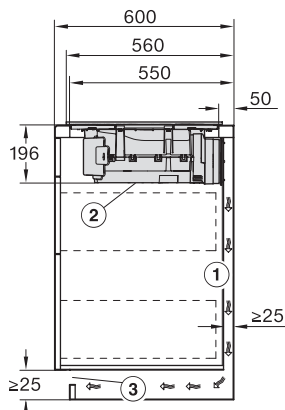

Gewicht in kg	15
Externe afmetingen uitsparing buiten in mm (breedte) bij vlakke inbouw	804
Externe afmetingen uitsparing buiten in mm (diepte) bij vlakke inbouw	524
Totale aansluitwaarde in kW	7,50
Spanning in V	230
Frequentie in Hz	50-60
Lengte van de aansluitkabel in m	1,6
<b>Bijbehorende accessoires</b>	
Aansluitkabel	Ja
Actief koolstoffilter voor luchtcirculatie	•
Plug&Play-adapter	•

KMDA7272FL, KMDA7473FL – Side view flush, Plug&Play – Installation drawing

KMDA7272FL, KMDA7473FL – Side view lying on top, Plug&Play – Installation drawing

KMDA7272FL, KMDA7473FL – Side view flush+X, Plug&Play – Installation drawing