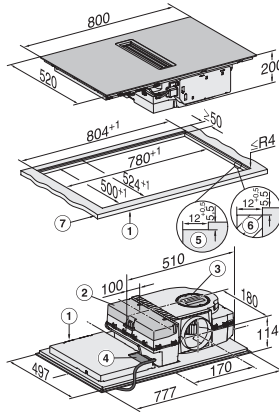

KMDA 7272 FL-U Silence

Inductiekookplaat met geïntegreerde dampafvoer met Silence-motor en 4 afzonderlijke kookzones voor luchtcirculatie

	Abluftbetrieb	Geführter Umluftbetrieb	Plug&Play-Betrieb
KMDA 7272 FR-A	✓	–	–
KMDA 7272 FR-U	–	✓	✓/✓
KMDA 7272 FL-A	✓	–	–
KMDA 7272 FL-U	–	✓	✓/✓

KMDA7272FL, KMDA7473FL – flush – Installation drawing