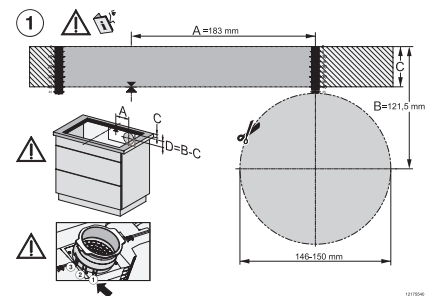

KMDA7272FL/FR, KMDA7473FL/FR – Installation variant 14 Circulating air – drawing

KMDA7272FL, KMDA7473FL – flush installation, drilling template, Installation depth 20 cm, Installation drawing

KMDA 7272 FL-U Silence  
 Inductiekookplaat met geïntegreerde dampafvoer  
 met Silence-motor en 4 afzonderlijke kookzones voor luchtcirculatie