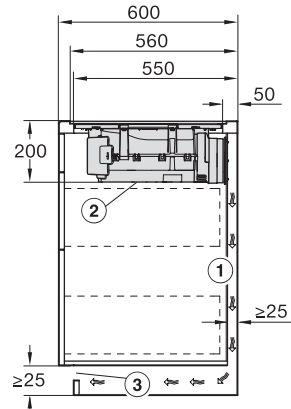

Gewicht in kg	15
Externe afmetingen uitsparing buiten in mm (breedte) bij vlakke inbouw	804
Externe afmetingen uitsparing buiten in mm (diepte) bij vlakke inbouw	524
Totale aansluitwaarde in kW	7,50
Spanning in V	230
Frequentie in Hz	50-60
Lengte van de aansluitkabel in m	1,6
<b>Bijbehorende accessoires</b>	
Aansluitkabel	Ja
Actief koolstoffilter voor luchtcirculatie	•
Plug&Play-adapter	•

KMDA7272FL, KMDA7473FL – flush – Installation drawing

KMDA7272FL, KMDA7473FL – Installation drawing

KMDA7272FL/FR – Operating options

KMDA7272FL/FR, KMDA7473FL/FR, Air circulation (Installation drawing)

KMDA7272FL/FR, KMDA7473FL/FR, Plug&Play (Installation drawing)

KMDA7272FL, KMDA7473FL – Side view flush, Plug&Play – Installation drawing

KMDA7272FL, KMDA7473FL – Side view lying on top, Plug&Play – Installation drawing

KMDA7272FL, KMDA7473FL – Side view flush+X, Plug&Play – Installation drawing