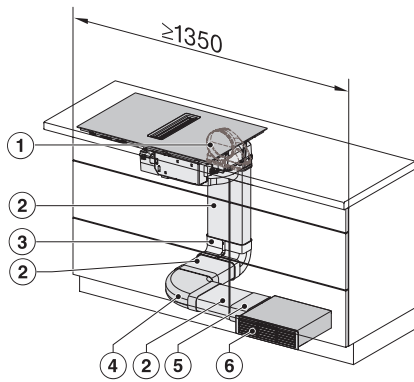

KMDA7272FL/FR, KMDA7473FL/FR – Installation variant 1 Basis -drawing

KMDA7272FL/FR, KMDA7473FL/FR – Installation variant 4 Circulating air – drawing