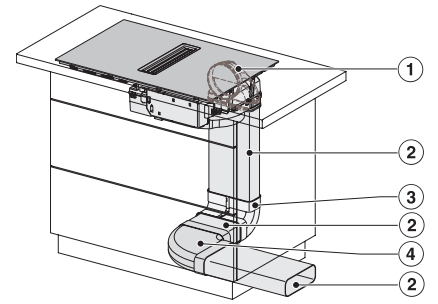

KMDA 7272 FL-U Silence

Inductiekookplaat met geïntegreerde dampafvoer met Silence-motor en 4 afzonderlijke kookzones voor luchtcirculatie