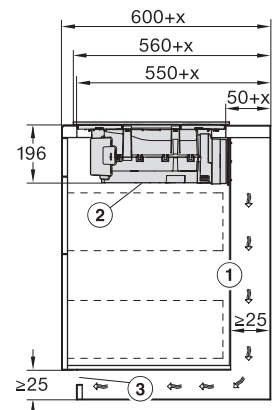

Gewicht in kg	15
Externe afmetingen uitsparing buiten in mm (breedte) bij vlakke inbouw	804
Externe afmetingen uitsparing buiten in mm (diepte) bij vlakke inbouw	524
Totale aansluitwaarde in kW	7,50
Spanning in V	230
Frequentie in Hz	50-60
Lengte van de aansluitkabel in m	1,6
<b>Bijbehorende accessoires</b>	
Aansluitkabel	Ja
Actief koolstoffilter voor luchtcirculatie	•
Plug&Play-adapter	•

KMDA7272FL, KMDA7473FL – flush – Installation drawing

KMDA7272FL, KMDA7473FL – Installation drawing

KMDA7272FL/FR – Operating options

KMDA7272FL/FR, KMDA7473FL/FR, Air circulation (Installation drawing)

KMDA7272FL/FR, KMDA7473FL/FR, Plug&Play (Installation drawing)

KMDA7272FL, KMDA7473FL – Side view flush, Plug&Play – Installation drawing

KMDA7272FL, KMDA7473FL – Side view lying on top, Plug&Play – Installation drawing

KMDA7272FL, KMDA7473FL – Side view flush+X, Plug&Play – Installation drawing