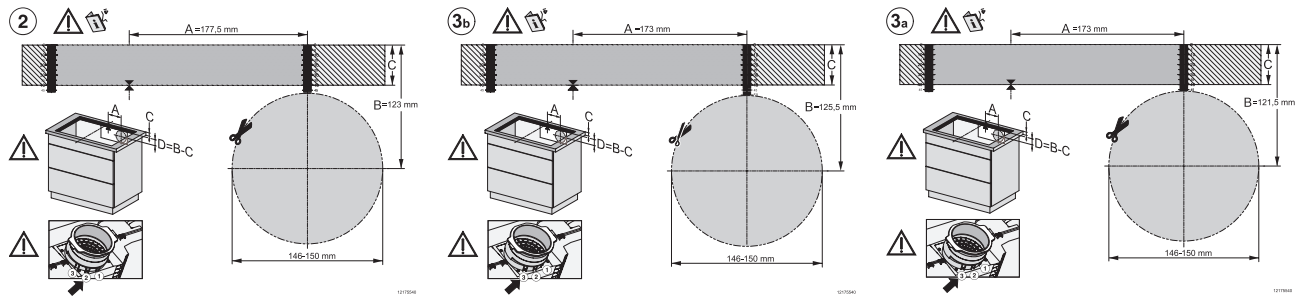

KMDA7272FL/FR, KMDA7473FL/FR – Installation variant 14 Circulating air – drawing

KMDA7272FL, KMDA7473FL – flush installation, drilling template, Installation depth 20 cm, Installation drawing

KMDA 7272 FL-U Silence  
 Inductiekookplaat met geïntegreerde dampafvoer  
 met Silence-motor en 4 afzonderlijke kookzones voor luchtcirculatie