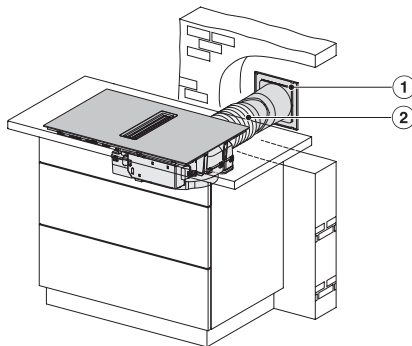

KMDA7272FL/FR, KMDA7473FL/FR -Installation variant 3 Basis – drawing