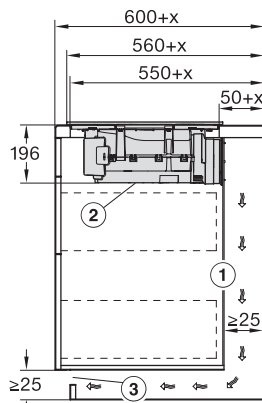

Afmetingen in mm (diepte)	520
Afmetingen uitsparing in mm (breedte) bij aansluitende inbouw	780
Afmetingen uitsparing in mm (diepte) bij aansluitende inbouw	500
Inbouwhoogte inclusief aansluitkast in mm	200
Interne afmetingen uitsparing buiten in mm (breedte) bij vlakke inbouw	780
Interne afmetingen uitsparing buiten in mm (diepte) bij vlakke inbouw	500
Gewicht in kg	15
Externe afmetingen uitsparing buiten in mm (breedte) bij vlakke inbouw	804
Externe afmetingen uitsparing buiten in mm (diepte) bij vlakke inbouw	524
Totale aansluitwaarde in kW	7,50
Spanning in V	230
Frequentie in Hz	50-60
Lengte van de aansluitkabel in m	1,6
Bijbehorende accessoires	
Aansluitkabel	Ja

KMDA7272FL, KMDA7473FL – flush – Installation drawing

KMDA7272FL, KMDA7473FL – Installation drawing

KMDA7272FL/FR – Operating options

KMDA7272FL/FR, KMDA7473FL/FR, Exhaust air (Installation drawing)

KMDA7272FL, KMDA7473FL – Side view flush, Plug&Play – Installation drawing

KMDA7272FL, KMDA7473FL – Side view lying on top, Plug&Play – Installation drawing

KMDA7272FL, KMDA7473FL – Side view flush+X, Plug&Play – Installation drawing

KMDA7272FL, KMDA7473FL – Side view lying on top+X, Plug&Play – Installation drawing