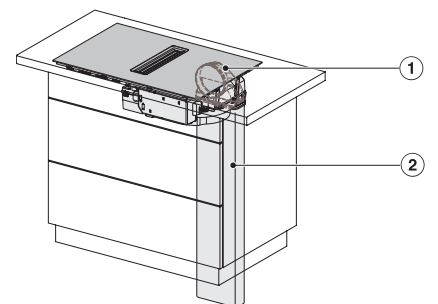

Afmetingen in mm (diepte)	520
Afmetingen uitsparing in mm (breedte) bij aansluitende inbouw	780
Afmetingen uitsparing in mm (diepte) bij aansluitende inbouw	500
Inbouwhoogte inclusief aansluitkast in mm	200
Interne afmetingen uitsparing buiten in mm (breedte) bij vlakke inbouw	780
Interne afmetingen uitsparing buiten in mm (diepte) bij vlakke inbouw	500
Gewicht in kg	15
Externe afmetingen uitsparing buiten in mm (breedte) bij vlakke inbouw	804
Externe afmetingen uitsparing buiten in mm (diepte) bij vlakke inbouw	524
Totale aansluitwaarde in kW	7,50
Spanning in V	230
Frequentie in Hz	50-60
Lengte van de aansluitkabel in m	1,6
Bijbehorende accessoires	
Aansluitkabel	Ja

KMDA7272FL, KMDA7473FL – flush – Installation drawing

KMDA7272FL, KMDA7473FL – Installation drawing

KMDA7272FL/FR – Operating options

KMDA7272FL/FR, KMDA7473FL/FR, Exhaust air (Installation drawing)

KMDA7272FL, KMDA7473FL – Side view flush, Plug&Play – Installation drawing

KMDA7272FL, KMDA7473FL – Side view lying on top, Plug&Play – Installation drawing

KMDA7272FL, KMDA7473FL – Side view flush+X, Plug&Play – Installation drawing

KMDA7272FL, KMDA7473FL – Side view lying on top+X, Plug&Play – Installation drawing