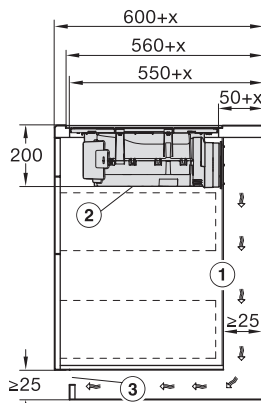

Afmetingen in mm (diepte)	520
Afmetingen uitsparing in mm (breedte) bij aansluitende inbouw	780
Afmetingen uitsparing in mm (diepte) bij aansluitende inbouw	500
Inbouwhoogte inclusief aansluitkast in mm	200
Interne afmetingen uitsparing buiten in mm (breedte) bij vlakke inbouw	780
Interne afmetingen uitsparing buiten in mm (diepte) bij vlakke inbouw	500
Gewicht in kg	15
Externe afmetingen uitsparing buiten in mm (breedte) bij vlakke inbouw	804
Externe afmetingen uitsparing buiten in mm (diepte) bij vlakke inbouw	524
Totale aansluitwaarde in kW	7,50
Spanning in V	230
Frequentie in Hz	50-60
Lengte van de aansluitkabel in m	1,6
Bijbehorende accessoires	
Aansluitkabel	Ja

KMDA7272FL, KMDA7473FL – flush – Installation drawing

KMDA7272FL, KMDA7473FL – Installation drawing

KMDA7272FL/FR – Operating options

KMDA7272FL/FR, KMDA7473FL/FR, Exhaust air (Installation drawing)

KMDA7272FL, KMDA7473FL – Side view flush, Plug&Play – Installation drawing

KMDA7272FL, KMDA7473FL – Side view lying on top, Plug&Play – Installation drawing

KMDA7272FL, KMDA7473FL – Side view flush+X, Plug&Play – Installation drawing

KMDA7272FL, KMDA7473FL – Side view lying on top+X, Plug&Play – Installation drawing