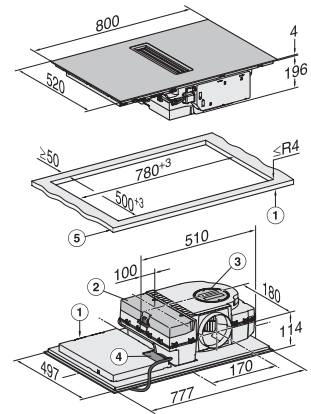

KMDA7272FL, KMDA7473FL – Installation drawing