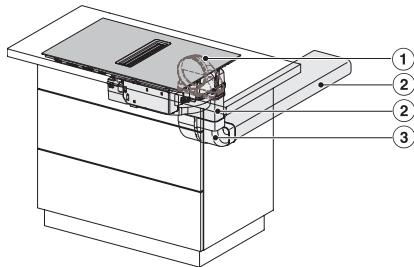

KMDA7272FL, KMDA7473FL – Side view lying on top, Plug&Play – Installation drawing

KMDA7272FL, KMDA7473FL – Side view flush+X, Plug&Play – Installation drawing

KMDA7272FL, KMDA7473FL – Side view lying on top+X, Plug&Play – Installation drawing

KMDA7272FL/FR, KMDA7473FL/FR – Installation variant 1 Basis-drawing

KMDA 7272 FL-A Silence

Inductiekookplaat met geïntegreerde dampafvoer met Silence-motor en 4 afzonderlijke kookzones voor luchtafvoer

KMDA7272FL/FR, KMDA7473FL/FR – Installation variant 2 Basis – drawing