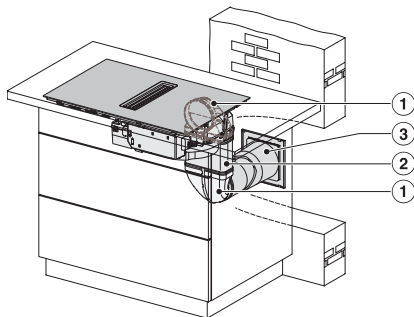

KMDA7272FL, KMDA7473FL – Side view lying on top, Plug&Play – Installation drawing

KMDA7272FL, KMDA7473FL – Side view flush+X, Plug&Play – Installation drawing

KMDA7272FL, KMDA7473FL – Side view lying on top+X, Plug&Play – Installation drawing

KMDA7272FL/FR, KMDA7473FL/FR – Installation variant 1 Basis-drawing

KMDA 7272 FL-A Silence

Inductiekookplaat met geïntegreerde dampafvoer met Silence-motor en 4 afzonderlijke kookzones voor luchtafvoer

KMDA7272FL/FR, KMDA7473FL/FR – Installation variant 2 Basis – drawing