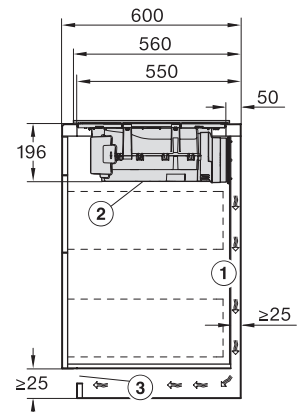

Afmetingen in mm (diepte)	520
Afmetingen uitsparing in mm (breedte) bij aansluitende inbouw	780
Afmetingen uitsparing in mm (diepte) bij aansluitende inbouw	500
Inbouwhoogte inclusief aansluitkast in mm	200
Interne afmetingen uitsparing buiten in mm (breedte) bij vlakke inbouw	780
Interne afmetingen uitsparing buiten in mm (diepte) bij vlakke inbouw	500
Gewicht in kg	15
Externe afmetingen uitsparing buiten in mm (breedte) bij vlakke inbouw	804
Externe afmetingen uitsparing buiten in mm (diepte) bij vlakke inbouw	524
Totale aansluitwaarde in kW	7,50
Spanning in V	230
Frequentie in Hz	50-60
Lengte van de aansluitkabel in m	1,6
Bijbehorende accessoires	
Aansluitkabel	Ja

KMDA7272FL, KMDA7473FL – flush – Installation drawing

KMDA7272FL, KMDA7473FL – Installation drawing

KMDA7272FL/FR – Operating options

KMDA7272FL/FR, KMDA7473FL/FR, Exhaust air (Installation drawing)

KMDA7272FL, KMDA7473FL – Side view flush, Plug&Play – Installation drawing

KMDA7272FL, KMDA7473FL – Side view lying on top, Plug&Play – Installation drawing

KMDA7272FL, KMDA7473FL – Side view flush+X, Plug&Play – Installation drawing

KMDA7272FL, KMDA7473FL – Side view lying on top+X, Plug&Play – Installation drawing