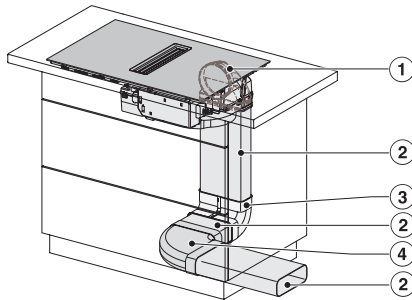

Afmetingen in mm (diepte)	520
Afmetingen uitsparing in mm (breedte) bij aansluitende inbouw	780
Afmetingen uitsparing in mm (diepte) bij aansluitende inbouw	500
Inbouwhoogte inclusief aansluitkast in mm	200
Interne afmetingen uitsparing buiten in mm (breedte) bij vlakke inbouw	780
Interne afmetingen uitsparing buiten in mm (diepte) bij vlakke inbouw	500
Gewicht in kg	15
Externe afmetingen uitsparing buiten in mm (breedte) bij vlakke inbouw	804
Externe afmetingen uitsparing buiten in mm (diepte) bij vlakke inbouw	524
Totale aansluitwaarde in kW	7,50
Spanning in V	230
Frequentie in Hz	50-60
Lengte van de aansluitkabel in m	1,6
Bijbehorende accessoires	
Aansluitkabel	Ja

KMDA7272FL, KMDA7473FL – flush – Installation drawing

KMDA7272FL, KMDA7473FL – Installation drawing

KMDA7272FL/FR – Operating options

KMDA7272FL/FR, KMDA7473FL/FR, Exhaust air (Installation drawing)

KMDA7272FL, KMDA7473FL – Side view flush, Plug&Play – Installation drawing

KMDA7272FL, KMDA7473FL – Side view lying on top, Plug&Play – Installation drawing

KMDA7272FL, KMDA7473FL – Side view flush+X, Plug&Play – Installation drawing

KMDA7272FL, KMDA7473FL – Side view lying on top+X, Plug&Play – Installation drawing

KMDA7272FL/FR, KMDA7473FL/FR – Installation variant 1 Basis-drawing

KMDA 7272 FL-A Silence

Inductiekookplaat met geïntegreerde dampafvoer met Silence-motor en 4 afzonderlijke kookzones voor luchtafvoer

KMDA7272FL/FR, KMDA7473FL/FR – Installation variant 2 Basis – drawing