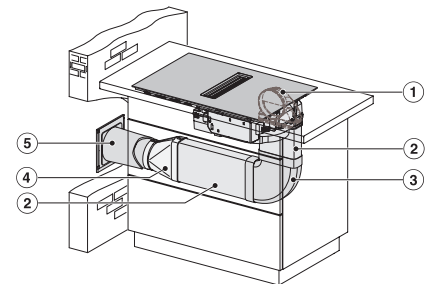

KMDA7272FL/FR, KMDA7473FL/FR – Installation variant 9 Exhaust air – drawing