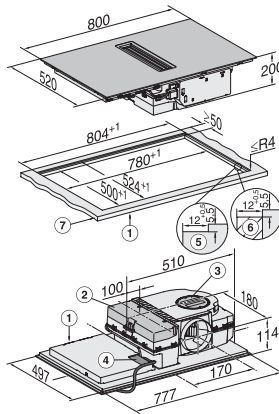

KMDA 7272 FL-A Silence

Inductiekookplaat met geïntegreerde dampafvoer met Silence-motor en 4 afzonderlijke kookzones voor luchtafvoer

	Abluftbetrieb	Geführter Umbluftbetrieb	Plug&Play-Betrieb
KMDA 7272 FR-A	✓	–	–
KMDA 7272 FR-U	–	✓	✓/✓
KMDA 7272 FL-A	✓	–	–
KMDA 7272 FL-U	–	✓	✓/✓

KMDA7272FL, KMDA7473FL – flush – Installation drawing