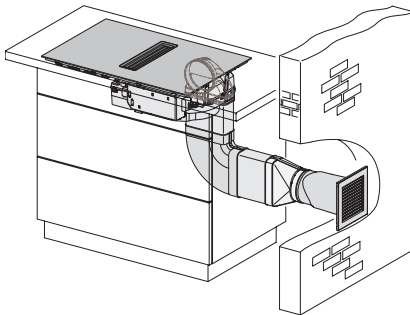

Afmetingen in mm (diepte)	520
Afmetingen uitsparing in mm (breedte) bij aansluitende inbouw	780
Afmetingen uitsparing in mm (diepte) bij aansluitende inbouw	500
Inbouwhoogte inclusief aansluitkast in mm	200
Interne afmetingen uitsparing buiten in mm (breedte) bij vlakke inbouw	780
Interne afmetingen uitsparing buiten in mm (diepte) bij vlakke inbouw	500
Gewicht in kg	15
Externe afmetingen uitsparing buiten in mm (breedte) bij vlakke inbouw	804
Externe afmetingen uitsparing buiten in mm (diepte) bij vlakke inbouw	524
Totale aansluitwaarde in kW	7,50
Spanning in V	230
Frequentie in Hz	50-60
Lengte van de aansluitkabel in m	1,6
Bijbehorende accessoires	
Aansluitkabel	Ja

KMDA 7272 FL-A Silence

Inductiekookplaat met geïntegreerde dampafvoer met Silence-motor en 4 afzonderlijke kookzones voor luchtafvoer

	Abluftbetrieb	Geführter Umbluftbetrieb	Plug&Play-Betrieb
KMDA 7272 FR-A	✓	–	–
KMDA 7272 FR-U	–	✓	✓/✓
KMDA 7272 FL-A	✓	–	–
KMDA 7272 FL-U	–	✓	✓/✓

KMDA7272FL, KMDA7473FL – flush – Installation drawing

KMDA7272FL, KMDA7473FL – Installation drawing

KMDA7272FL/FR – Operating options

KMDA7272FL/FR, KMDA7473FL/FR, Exhaust air (Installation drawing)

KMDA7272FL, KMDA7473FL – Side view flush, Plug&Play – Installation drawing

KMDA7272FL, KMDA7473FL – Side view lying on top, Plug&Play – Installation drawing

KMDA7272FL, KMDA7473FL – Side view flush+X, Plug&Play – Installation drawing

KMDA7272FL, KMDA7473FL – Side view lying on top+X, Plug&Play – Installation drawing