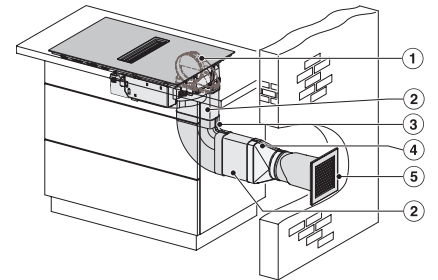

KMDA7272FL, KMDA7473FL – Side view lying on top, Plug&Play – Installation drawing

KMDA7272FL, KMDA7473FL – Side view flush+X, Plug&Play – Installation drawing

KMDA7272FL, KMDA7473FL – Side view lying on top+X, Plug&Play – Installation drawing

KMDA7272FL/FR, KMDA7473FL/FR – Installation variant 1 Basis-drawing

KMDA 7272 FL-A Silence

Inductiekookplaat met geïntegreerde dampafvoer met Silence-motor en 4 afzonderlijke kookzones voor luchtafvoer

KMDA7272FL/FR, KMDA7473FL/FR – Installation variant 2 Basis – drawing