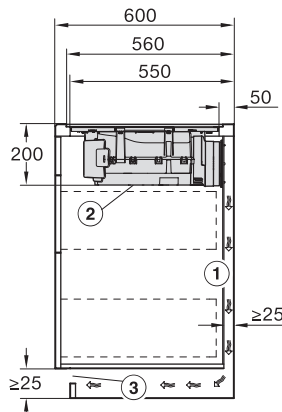

Afmetingen in mm (diepte)	520
Afmetingen uitsparing in mm (breedte) bij aansluitende inbouw	780
Afmetingen uitsparing in mm (diepte) bij aansluitende inbouw	500
Inbouwhoogte inclusief aansluitkast in mm	200
Interne afmetingen uitsparing buiten in mm (breedte) bij vlakke inbouw	780
Interne afmetingen uitsparing buiten in mm (diepte) bij vlakke inbouw	500
Gewicht in kg	15
Externe afmetingen uitsparing buiten in mm (breedte) bij vlakke inbouw	804
Externe afmetingen uitsparing buiten in mm (diepte) bij vlakke inbouw	524
Totale aansluitwaarde in kW	7,50
Spanning in V	230
Frequentie in Hz	50-60
Lengte van de aansluitkabel in m	1,6
Bijbehorende accessoires	
Aansluitkabel	Ja

KMDA7272FL, KMDA7473FL – flush – Installation drawing

KMDA7272FL, KMDA7473FL – Installation drawing

KMDA7272FL/FR – Operating options

KMDA7272FL/FR, KMDA7473FL/FR, Exhaust air (Installation drawing)

KMDA7272FL, KMDA7473FL – Side view flush, Plug&Play – Installation drawing

KMDA7272FL, KMDA7473FL – Side view lying on top, Plug&Play – Installation drawing

KMDA7272FL, KMDA7473FL – Side view flush+X, Plug&Play – Installation drawing

KMDA7272FL, KMDA7473FL – Side view lying on top+X, Plug&Play – Installation drawing