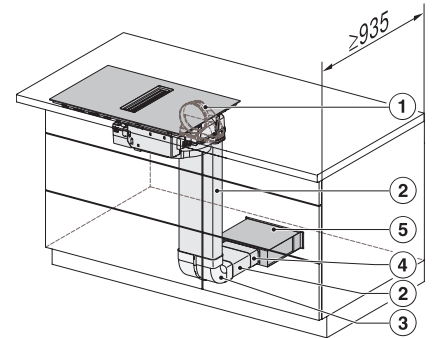

KMDA 7272 FR-U Silence

Inductiekookplaat met geïntegreerde dampafvoer met Silence-motor en 4 afzonderlijke kookzones voor luchtcirculatie

KMDA7272FL/FR, KMDA7473FL/FR – surface installation, drilling template, Installation drawing

KMDA7272FL/FR, KMDA7473FL/FR – surface installation, 21 cm, drilling template, Installation drawing