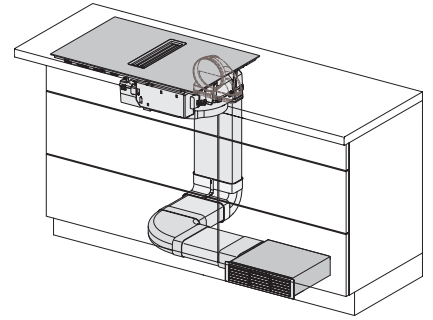

KMDA 7272 FR-U Silence

Inductiekookplaat met geïntegreerde dampafvoer met Silence-motor en 4 afzonderlijke kookzones voor luchtcirculatie

	Abluftbetrieb	Geführter Umluftbetrieb	Plug&Play-Betrieb
KMDA 7272 FR-A	✓	–	–
KMDA 7272 FR-U	–	✓	✓/✓
KMDA 7272 FL-A	✓	–	–
KMDA 7272 FL-U	–	✓	✓/✓

KMDA7272FR, KMDA7473FR – Installation drawing