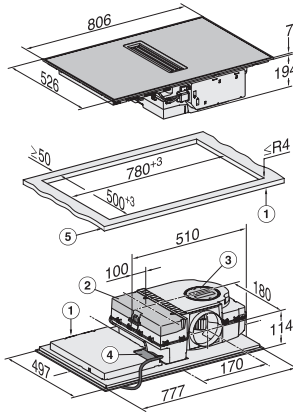

KMDA 7272 FR-U Silence

Inductiekookplaat met geïntegreerde dampafvoer met Silence-motor en 4 afzonderlijke kookzones voor luchtcirculatie

	Abluftbetrieb	Geführter Umluftbetrieb	Plug&Play-Betrieb
KMDA 7272 FR-A	✓	–	–
KMDA 7272 FR-U	–	✓	✓/✓
KMDA 7272 FL-A	✓	–	–
KMDA 7272 FL-U	–	✓	✓/✓

KMDA7272FR, KMDA7473FR – Installation drawing