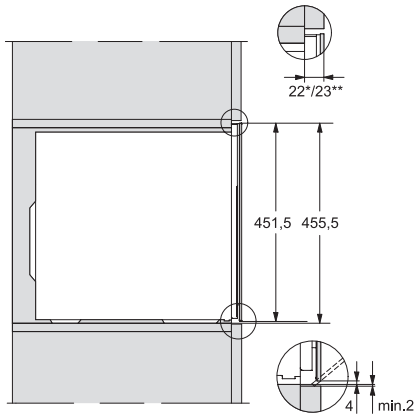

KWT 7112 iG 125 Gala Ed
Inbouw-wijnklimaatkast
met FlexiFrame Plus en Push2open voor veeleisende wijnliefhebbers.

KWT7112 iG, *Footnote (Sketch)