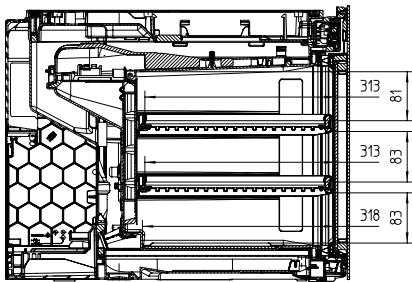

KWT 7112 iG 125 Gala Ed
Inbouw-wijnklimaatkast
met FlexiFrame Plus en Push2open voor veeleisende wijnliefhebbers.

EAN: 4002516643135 / Materiaalnummer: 12204800 /
Oud Materiaalnummer: 36711203EU1

Bevestiging	Vaste deur
Klimaatklasse	SN-ST
Koelzone in l	47
Wijnklimaatzone in l	47
Totale netto-inhoud in l	46
Plaats voor het aantal Bordeauxflessen van 0,75 l	18 flessen
Geluidsemissieklasse (A-D)	B
Geluidsemissies in dB(A) re1pW	32
Energieverbruik in milliampère (mA)	500
Spanning in V	220-240
Zekering in A	10
Aantal fasen	1
Frequentie in Hz	50
Lengte van de aansluitkabel in m	2,2
Bijbehorende accessoires	
Active AirClean-filter	•

KWT 7112 iG 125 Gala Ed
 Inbouw-wijnklimaatkast
 met FlexiFrame Plus en Push2open voor veeleisende wijnliefhebbers.

KWT7112 iG, *Footnote (Sketch)

KWT7112 iG (Sketch)

KWT7112 iG, *Footnote (Sketch)

KWT7112iG, KWT6112iG, Interior dimensions (Installation drawings)