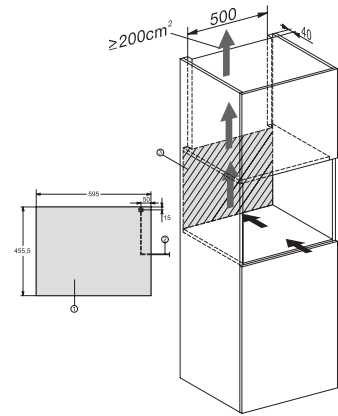

KWT 7112 iG 125 Gala Ed
Inbouw-wijnklimaatkast
met FlexiFrame Plus en Push2open voor veeleisende wijnliefhebbers.

EAN: 4002516643135 / Materiaalnummer: 12204800 /
Oud Materiaalnummer: 36711203EU1

Bevestiging	Vaste deur
Klimaatklasse	SN-ST
Koelzone in l	47
Wijnklimaatzone in l	47
Totale netto-inhoud in l	46
Plaats voor het aantal Bordeauxflessen van 0,75 l	18 flessen
Geluidsemissieklasse (A-D)	B
Geluidsemissies in dB(A) re1pW	32
Energieverbruik in milliampère (mA)	500
Spanning in V	220-240
Zekering in A	10
Aantal fasen	1
Frequentie in Hz	50
Lengte van de aansluitkabel in m	2,2
Bijbehorende accessoires	
Active AirClean-filter	•

KWT 7112 iG 125 Gala Ed
 Inbouw-wijnklimaatkast
 met FlexiFrame Plus en Push2open voor veeleisende wijnliefhebbers.

KWT7112 iG, *Footnote (Sketch)

KWT7112 iG (Sketch)

KWT7112 iG, *Footnote (Sketch)

KWT7112iG, KWT6112iG, Interior dimensions (Installation drawings)