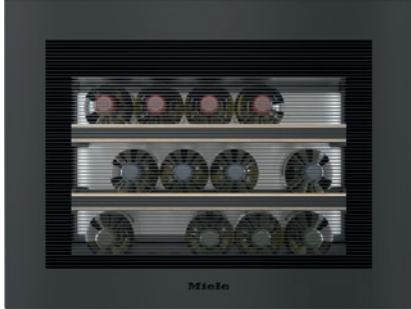

KWT 7112 iG 125 Gala Ed
Inbouw-wijnklimaatkast
met FlexiFrame Plus en Push2open voor veeleisende wijnliefhebbers.

EAN: 4002516643135 / Materiaalnummer: 12204800 /
Oud Materiaalnummer: 36711203EU1

Bevestiging	Vaste deur
Klimaatklasse	SN-ST
Koelzone in l	47
Wijnklimaatzone in l	47
Totale netto-inhoud in l	46
Plaats voor het aantal Bordeauxflessen van 0,75 l	18 flessen
Geluidsemissieklasse (A-D)	B
Geluidsemissies in dB(A) re1pW	32
Energieverbruik in milliampère (mA)	500
Spanning in V	220-240
Zekering in A	10
Aantal fasen	1
Frequentie in Hz	50
Lengte van de aansluitkabel in m	2,2
Bijbehorende accessoires	
Active AirClean-filter	•