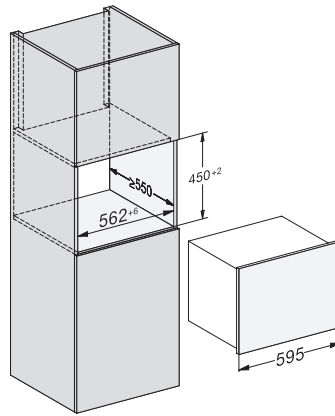

KWT 7112 iG 125 Gala Ed
Inbouw-wijnklimaatkast
met FlexiFrame Plus en Push2open voor veeleisende wijnliefhebbers.

EAN: 4002516643135 / Materiaalnummer: 12204800 /
Oud Materiaalnummer: 36711203EU1

Bevestiging	Vaste deur
Klimaatklasse	SN-ST
Koelzone in l	47
Wijnklimaatzone in l	47
Totale netto-inhoud in l	46
Plaats voor het aantal Bordeauxflessen van 0,75 l	18 flessen
Geluidsemissieklasse (A-D)	B
Geluidsemissies in dB(A) re1pW	32
Energieverbruik in milliampère (mA)	500
Spanning in V	220-240
Zekering in A	10
Aantal fasen	1
Frequentie in Hz	50
Lengte van de aansluitkabel in m	2,2
Bijbehorende accessoires	
Active AirClean-filter	•

KWT 7112 iG 125 Gala Ed
 Inbouw-wijnklimaatkast
 met FlexiFrame Plus en Push2open voor veeleisende wijnliefhebbers.

KWT7112 iG, *Footnote (Sketch)

KWT7112 iG (Sketch)

KWT7112 iG, *Footnote (Sketch)

KWT7112iG, KWT6112iG, Interior dimensions (Installation drawings)