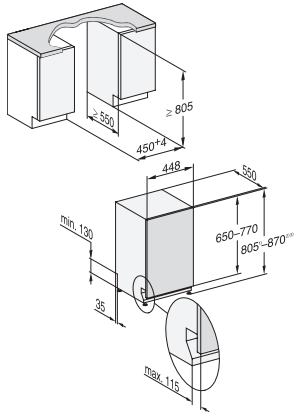

G 5790 SCVi SL

Volledig integreerbare vaatwasser 45 cm

optimale droogresultaten dankzij AutoOpen-droging.

EAN: 4002516629979 / Materiaalnummer: 12190830 /

Oud Materiaalnummer: 21579062MER

IntenseZone	•
Programma Express	•
Extra schoon	•
Extra droog	•
Rekuitvoering	
Plaats voor bestek	MultiFlex-besteklade serie 45
Rekuitvoering	ExtraComfort 45 cm
Aantal couverts	9
Veiligheid	
Waterproofsysteem	•
Kinderbeveiliging	•
Technische gegevens	
Nisbreedte minimaal in mm	450
Nisbreedte maximaal in mm	450
Nishoogte minimaal in mm	805
Nishoogte maximaal in mm	870
Nisdiepte in mm	550
Toestelbreedte in mm	448
Toestelhoogte in mm	805
Toesteldiepte in mm	550
Toesteldiepte bij geopende deur in cm	116,5
Nettogewicht in kg	40,8
Totale aansluitwaarde in kW	2,00
Spanning in V	230
Zekering in A	10
Aantal fasen	1
Elektrische frequentie standaard	50
Lengte watertoevoerslang in cm	1,50
Lengte waterafvoerslang in cm	1,50
Lengte van de aansluitkabel in m	1,70
Min. gewicht frontpaneel in kg	2,0
Max. gewicht frontpaneel in kg	8,0
Beschikbare displaytalen	
Beschikbare displaytalen via MultiLingua	deutsch, english (GB), español, français, italiano, nederlands, portugûês, türkçe
Bijbehorende accessoires	
1 x verpakking UltraTabs (20 stuks)	•
Voucher 1 x verpakking UltraTabs (20 stuks) of 9 verpakkingen tegen een speciale prijs	•

G 5790 SCVi SL

Volledig integreerbare vaatwasser 45 cm
optimale droogresultaten dankzij AutoOpen-droging.

G7000, fully integrated dishwasher, 45cm (installation drawing)

G7000, fully integrated dishwasher, 45cm (installation drawing)