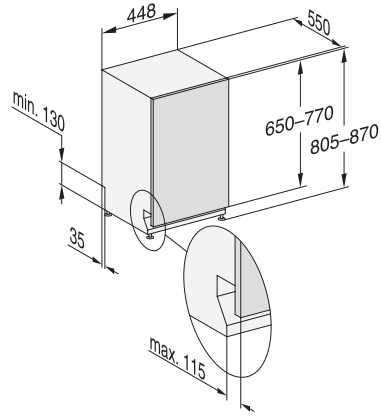

G 5790 SCVi SL

Volledig integreerbare vaatwasser 45 cm

optimale droogresultaten dankzij AutoOpen-droging.

EAN: 4002516629979 / Materiaalnummer: 12190830 /

Oud Materiaalnummer: 21579062MER

IntenseZone	•
Programma Express	•
Extra schoon	•
Extra droog	•
Rekuitvoering	
Plaats voor bestek	MultiFlex-besteklade serie 45
Rekuitvoering	ExtraComfort 45 cm
Aantal couverts	9
Veiligheid	
Waterproofsysteem	•
Kinderbeveiliging	•
Technische gegevens	
Nisbreedte minimaal in mm	450
Nisbreedte maximaal in mm	450
Nishoogte minimaal in mm	805
Nishoogte maximaal in mm	870
Nisdiepte in mm	550
Toestelbreedte in mm	448
Toestelhoogte in mm	805
Toesteldiepte in mm	550
Toesteldiepte bij geopende deur in cm	116,5
Nettogewicht in kg	40,8
Totale aansluitwaarde in kW	2,00
Spanning in V	230
Zekering in A	10
Aantal fasen	1
Elektrische frequentie standaard	50
Lengte watertoevoerslang in cm	1,50
Lengte waterafvoerslang in cm	1,50
Lengte van de aansluitkabel in m	1,70
Min. gewicht frontpaneel in kg	2,0
Max. gewicht frontpaneel in kg	8,0
Beschikbare displaytalen	
Beschikbare displaytalen via MultiLingua	deutsch, english (GB), español, français, italiano, nederlands, portugûês, türkçe
Bijbehorende accessoires	
1 x verpakking UltraTabs (20 stuks)	•
Voucher 1 x verpakking UltraTabs (20 stuks) of 9 verpakkingen tegen een speciale prijs	•

G 5790 SCVi SL

Volledig integreerbare vaatwasser 45 cm
optimale droogresultaten dankzij AutoOpen-droging.

G7000, fully integrated dishwasher, 45cm (installation drawing)

G7000, fully integrated dishwasher, 45cm (installation drawing)