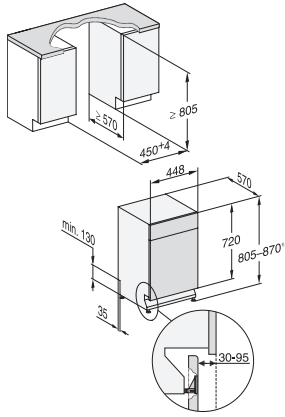

G 5740 SCi SL

Integreerbare vaatwassers 45 cm

optimale droogresultaten dankzij AutoOpen-droging.

EAN: 4002516629955 / Materiaalnummer: 12190810 /

Oud Materiaalnummer: 21574056MER

Programma Express	•
Extra schoon	•
Extra droog	•
Rekuitvoering	
Plaats voor bestek	MultiFlex-besteklade serie 45
Rekuitvoering	ExtraComfort 45 cm
Aantal couverts	9
Veiligheid	
Waterproofsysteem	•
Kinderbeveiliging	•
Technische gegevens	
Nisbreedte minimaal in mm	450
Nisbreedte maximaal in mm	450
Nishoogte minimaal in mm	805
Nishoogte maximaal in mm	870
Nisdiepte in mm	570
Toestelbreedte in mm	448
Toestelhoogte in mm	805
Toesteldiepte in mm	570
Toesteldiepte bij geopende deur in cm	116,5
Nettogewicht in kg	40,6
Totale aansluitwaarde in kW	2,00
Spanning in V	230
Zekering in A	10
Aantal fasen	1
Elektrische frequentie standaard	50
Lengte watertoevoerslang in cm	1,50
Lengte waterafvoerslang in cm	1,50
Lengte van de aansluitkabel in m	1,70
Min. gewicht frontpaneel in kg	2,0
Max. gewicht frontpaneel in kg	8,0
Beschikbare displaytalen	
Beschikbare displaytalen via MultiLingua	deutsch, english (GB), español, français, italiano, nederlands, portugûês, türkçe
Bijbehorende accessoires	
1 x verpakking UltraTabs (20 stuks)	•
Voucher 1 x verpakking UltraTabs (20 stuks) of 9 verpakkingen tegen een speciale prijs	•

G 5740 SCi SL

Integreerbare vaatwassers 45 cm

optimale droogresultaten dankzij AutoOpen-droging.

G7000, integrated dishwasher, 45cm (installation drawing)

G7000, integrated dishwasher, 45cm (installation drawing)