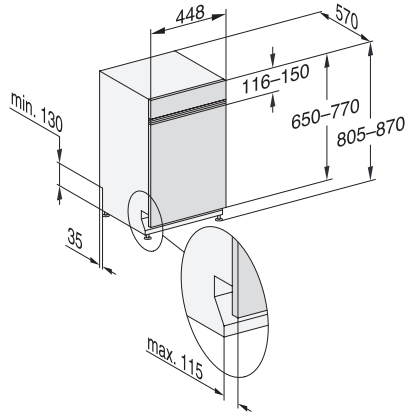

G 5740 SCi SL

Integreerbare vaatwassers 45 cm

optimale droogresultaten dankzij AutoOpen-droging.

EAN: 4002516629955 / Materiaalnummer: 12190810 /

Oud Materiaalnummer: 21574056MER

Programma Express	•
Extra schoon	•
Extra droog	•
Rekuitvoering	
Plaats voor bestek	MultiFlex-besteklade serie 45
Rekuitvoering	ExtraComfort 45 cm
Aantal couverts	9
Veiligheid	
Waterproofsysteem	•
Kinderbeveiliging	•
Technische gegevens	
Nisbreedte minimaal in mm	450
Nisbreedte maximaal in mm	450
Nishoogte minimaal in mm	805
Nishoogte maximaal in mm	870
Nisdiepte in mm	570
Toestelbreedte in mm	448
Toestelhoogte in mm	805
Toesteldiepte in mm	570
Toesteldiepte bij geopende deur in cm	116,5
Nettogewicht in kg	40,6
Totale aansluitwaarde in kW	2,00
Spanning in V	230
Zekering in A	10
Aantal fasen	1
Elektrische frequentie standaard	50
Lengte watertoevoerslang in cm	1,50
Lengte waterafvoerslang in cm	1,50
Lengte van de aansluitkabel in m	1,70
Min. gewicht frontpaneel in kg	2,0
Max. gewicht frontpaneel in kg	8,0
Beschikbare displaytalen	
Beschikbare displaytalen via MultiLingua	deutsch, english (GB), español, français, italiano, nederlands, portugûês, türkçe
Bijbehorende accessoires	
1 x verpakking UltraTabs (20 stuks)	•
Voucher 1 x verpakking UltraTabs (20 stuks) of 9 verpakkingen tegen een speciale prijs	•

G 5740 SCi SL

Integreerbare vaatwassers 45 cm

optimale droogresultaten dankzij AutoOpen-droging.

G7000, integrated dishwasher, 45cm (installation drawing)

G7000, integrated dishwasher, 45cm (installation drawing)