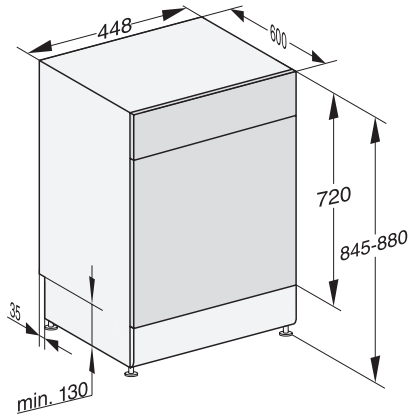

G 5740 SC SL

Vrijstaande vaatwassers 45 cm

optimale droogresultaten dankzij AutoOpen-droging.

EAN: 4002516629948 / Materiaalnummer: 12190800 /

Oud Materiaalnummer: 21574016MER

Programma Express	•
Extra schoon	•
Extra droog	•
Rekuitvoering	
Plaats voor bestek	MultiFlex-besteklade serie 45
Rekuitvoering	ExtraComfort 45 cm
Aantal couverts	9
Veiligheid	
Waterproofsysteem	•
Kinderbeveiliging	•
Technische gegevens	
Nisbreedte minimaal in mm	450
Nisbreedte maximaal in mm	450
Nishoogte minimaal in mm	845
Nishoogte maximaal in mm	880
Nisdiepte in mm	600
Toestelbreedte in mm	448
Toestelhoogte in mm	845
Toesteldiepte in mm	600
Toesteldiepte bij geopende deur in cm	119,5
Nettogewicht in kg	48,4
Totale aansluitwaarde in kW	2,00
Spanning in V	230
Zekering in A	10
Aantal fasen	1
Elektrische frequentie standaard	50
Lengte watertoevoerslang in cm	1,50
Lengte waterafvoerslang in cm	1,50
Lengte van de aansluitkabel in m	1,70
Beschikbare displaytalen	
Beschikbare displaytalen via MultiLingua	deutsch, english, español, français, italiano, nederlands, português, türkçe
Bijbehorende accessoires	
1 x verpakking UltraTabs (20 stuks)	•
Voucher 1 x verpakking UltraTabs (20 stuks) of 9 verpakkingen tegen een speciale prijs	•

G 5740 SC SL

Vrijstaande vaatwassers 45 cm
optimale droogresultaten dankzij AutoOpen-droging.

G7000, free standing dishwasher, 45cm (installation drawing)