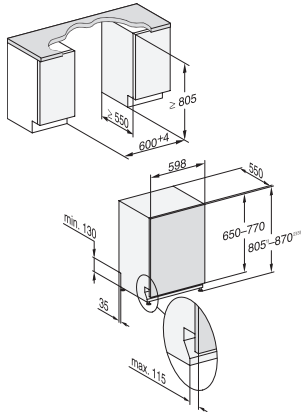

G 5164 SCVi Selection
Volledig integreerbare vaatwasser
in bewezen Miele kwaliteit tegen een voordelige instapprijs.

G7000, fully integrated dishwasher, 60cm (installation drawing)