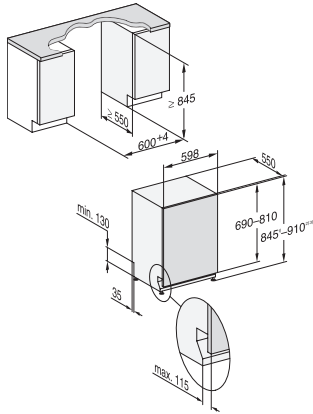

G 5155 SCVi XXL Active
Volledig integreerbare vaatwasser
in bewezen Miele kwaliteit tegen een voordelige instapprijs.

G7000, fully integrated dishwasher, XXL, 60cm (installation drawing)