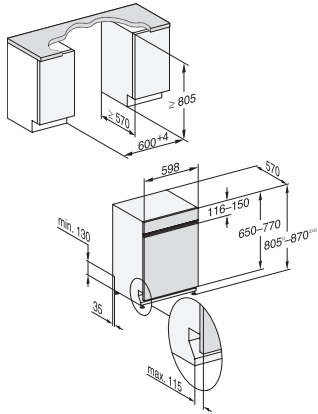

G 5132 i Selection
Integreerbare vaatwasser
in bewezen Miele kwaliteit tegen een voordelige instapprijs.

G7000, integrated dishwasher, 60cm (installation drawing)