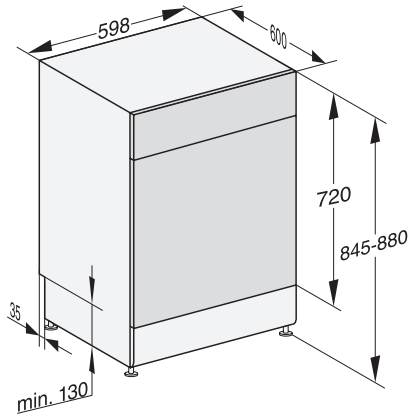

G 5132 SC Front Selection

Vrijstaande vaatwasser

in bewezen Miele kwaliteit tegen een voordelige instapprijs.

EAN: 4002516629306 / Materiaalnummer: 12189770 /
Oud Materiaalnummer: 21513218MER

Technische gegevens	
Nisbreedte minimaal in mm	600
Nisbreedte maximaal in mm	600
Nishoogte minimaal in mm	845
Nishoogte maximaal in mm	880
Nisdiepte in mm	600
Toestelbreedte in mm	598
Toestelhoogte in mm	845
Toesteldiepte in mm	600
Toesteldiepte bij geopende deur in cm	119,5
Nettogewicht in kg	54,5
Totale aansluitwaarde in kW	2,00
Spanning in V	230
Zekering in A	10
Aantal fasen	1
Elektrische frequentie standaard	50
Lengte watertoevoerslang in cm	1,50
Lengte waterafvoerslang in cm	1,50
Lengte van de aansluitkabel in m	1,70
Bijbehorende accessoires	
1 x verpakking UltraTabs (20 stuks)	•
Voucher 1 x verpakking UltraTabs (20 stuks) of 9 verpakkingen tegen een speciale prijs	•

G 5132 SC Front Selection

Vrijstaande vaatwasser

in bewezen Miele kwaliteit tegen een voordelige instapprijs.

G7000, free standing dishwasher, 60cm (installation drawing)