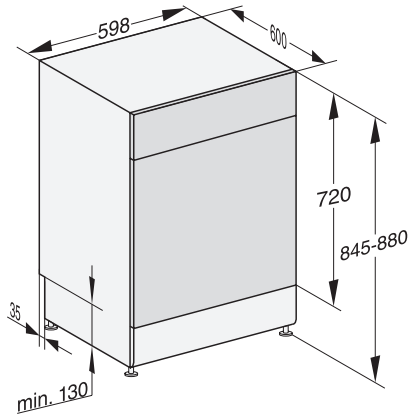

G 5132 SC Selection
Vrijstaande vaatwasser
in bewezen Miele kwaliteit tegen een voordelige instapprijs.

G7000, free standing dishwasher, 60cm (installation drawing)