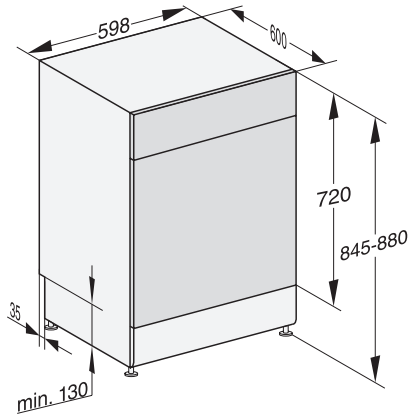

G 5132 Selection

Vrijstaande vaatwasser

in bewezen Miele kwaliteit tegen een voordelige instapprijs.

EAN: 4002516629283 / Materiaalnummer: 12189750 /
Oud Materiaalnummer: 21513206MER

Technische gegevens	
Nisbreedte minimaal in mm	600
Nisbreedte maximaal in mm	600
Nishoogte minimaal in mm	845
Nishoogte maximaal in mm	880
Nisdiepte in mm	600
Toestelbreedte in mm	598
Toestelhoogte in mm	845
Toesteldiepte in mm	600
Toesteldiepte bij geopende deur in cm	119,5
Nettogewicht in kg	52,5
Totale aansluitwaarde in kW	2,00
Spanning in V	230
Zekering in A	10
Aantal fasen	1
Elektrische frequentie standaard	50
Lengte watertoevoerslang in cm	1,50
Lengte waterafvoerslang in cm	1,50
Lengte van de aansluitkabel in m	1,70
Bijbehorende accessoires	
1 x verpakking UltraTabs (20 stuks)	•
Voucher 1 x verpakking UltraTabs (20 stuks) of 9 verpakkingen tegen een speciale prijs	•

G 5132 Selection
Vrijstaande vaatwasser
in bewezen Miele kwaliteit tegen een voordelige instapprijs.

G7000, free standing dishwasher, 60cm (installation drawing)