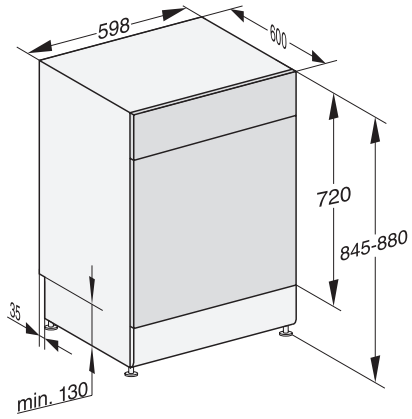

G 5110 SC Active

Vrijstaande vaatwasser

in bewezen Miele kwaliteit tegen een voordelige instapprijs.

G7000, free standing dishwasher, 60cm (installation drawing)