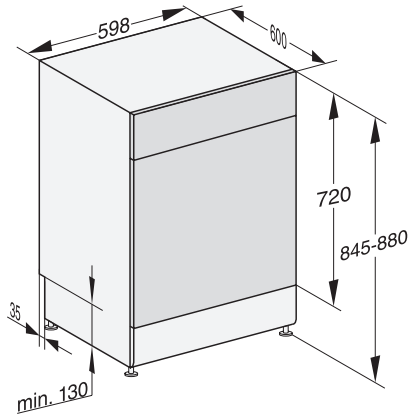

G 5110 Active
Vrijstaande vaatwasser
in bewezen Miele kwaliteit tegen een voordelige instapprijs.

G7000, free standing dishwasher, 60cm (installation drawing)