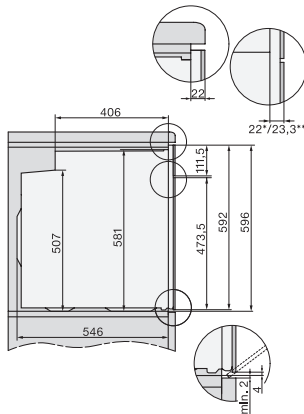

H 2756 B

Oven

in een elegant, zwart design met connectiviteit en PerfectClean.

EAN: 4002516658191 / Materiaalnummer: 12159970 / Oud Materiaalnummer: 22275624B

Aantal niveaus ovenruimte 2	5
Genummerde niveaus	•
Ovenverlichting	1 halogeen spot
Temperaturen in °C	30–300
Min. temperaturen in °C	30
Max. temperaturen in °C	300
Min. nisbreedte in mm	560
Max. nisbreedte in mm	568
Nishoogte min. in mm	590
Nishoogte max. in mm	595
Nisdiepte in mm	550
Toestelbreedte in mm	595
Toestelhoogte in mm	596
Toesteldiepte in mm	568
Gewicht in kg	42,0
Totale aansluitwaarde in kW	3,50
Spanning in V	220-240
Frequentie in Hz	50
Zekering in A	16
Aantal fasen	1
Aansluitkabel met netstekker	•
Lengte van de aansluitkabel in m	1,50
Verlichting vervangen	Klant
<b>Bijbehorende accessoires</b>	
Universele bakplaat met PerfectClean	1
Bak- en braadrooster	1
Uitneembare bakplaatgeleiders (paar)	1

H 2756 B

Oven

in een elegant, zwart design met connectiviteit en PerfectClean.

installation H7000 XL, installation drawing

side view H7000 XL, installation drawings

built-in H7000 XL, installation drawing

H226x-1B/BP/E/EP/I/IP, H2x6xB/BP, H7x6xB/BP/BPX, installation drawings

side view H7000 XL build-under, installation drawing

H7x65BP, H7145BM, H7165B, H7365B, H2756B, H2765B/BP, DGC7151, DGC7351 installation drawings