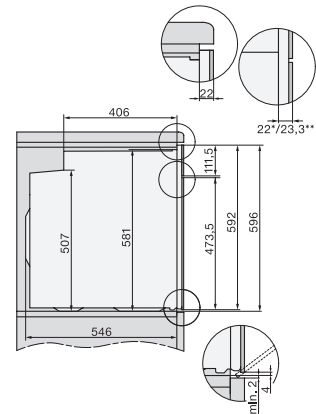

H 2861 BP

Oven

in een combineerbaar design met netwerk, pyrolyse en FlexiClip-geleider.

EAN: 4002516659990 / Materiaalnummer: 12159930 /
Oud Materiaalnummer: 22286135EU1

Technische gegevens	
Oveninhoud in l	76
Aantal niveaus	5
Aantal niveaus ovenruimte 1	5
Aantal niveaus ovenruimte 2	5
Genummerde niveaus	•
Ovenverlichting	1 halogeen spot
Temperaturen in °C	30-300
Min. temperaturen in °C	30
Max. temperaturen in °C	300
Min. nisbreedte in mm	560
Max. nisbreedte in mm	568
Nishoogte min. in mm	590
Nishoogte max. in mm	595
Nisdiepte in mm	550
Toestelbreedte in mm	595
Toestelhoogte in mm	596
Toesteldiepte in mm	568
Gewicht in kg	47,0
Totale aansluitwaarde in kW	3,60
Spanning in V	220-240
Frequentie in Hz	50
Zekering in A	16
Aantal fasen	1
Aansluitkabel met netstekker	•
Lengte van de aansluitkabel in m	1,50
Verlichting vervangen	Klant
Bijbehorende accessoires	
Bakplaat met PerfectClean	1
Universele bakplaat met PerfectClean	1
Bak- en braadrooster	1
FlexiClip-geleiders (paar)	1
Uitneembare bakplaatgeleiders (paar)	1

H 2861 BP

Oven

in een combineerbaar design met netwerk, pyrolyse en FlexiClip-geleider.

installation H7000 XL, installation drawing

side view H7000 XL, installation drawings

built-in H7000 XL, installation drawing

H226x-1B/BP/E/EP/I/IP, H2x6xB/BP, H7x6xB/BP/BPX, installation drawings

DG7x40, DGC7x4x, DGC7x6x, DG7635, DGM7x4x, DO7, H2860B/BP, H7240BM, H7x40BM, H7x4xB/BP, H7x6xB/BP, installation drawings

side view H7000 XL build-under, installation drawing