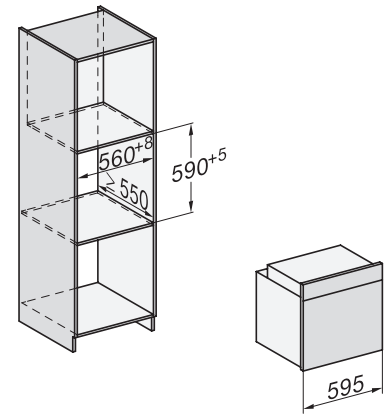

built-in H7000 XL, installation drawing