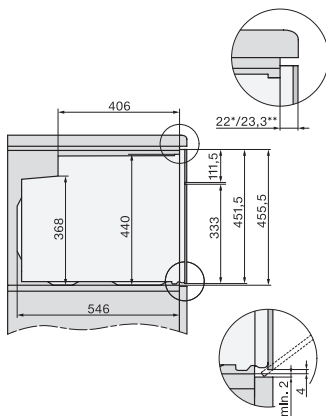

H 2841 B

Compacte oven

in een combineerbaar design met netwerk, PerfectClean en FlexiClip-geleider.

EAN: 4002516659440 / Materiaalnummer: 12159840 / Oud Materiaalnummer: 22284144B

Vergrendeling	•
Technische gegevens	
Oveninhoud in l	49
Aantal niveaus	3
Aantal niveaus ovenruimte 1	3
Aantal niveaus ovenruimte 2	3
Genummerde niveaus	•
Ovenverlichting	1 halogeen spot
Temperaturen in °C	30-300
Min. temperaturen in °C	30
Max. temperaturen in °C	300
Min. nisbreedte in mm	560
Max. nisbreedte in mm	568
Nishoogte min. in mm	450
Nishoogte max. in mm	452
Nisdiepte in mm	550
Afmetingen (b x h x d) in mm	595 x 456 x 569
Toestelbreedte in mm	595
Toestelhoogte in mm	456
Toesteldiepte in mm	569
Gewicht in kg	35,0
Totale aansluitwaarde in kW	3,20
Spanning in V	220-240
Frequentie in Hz	50
Zekering in A	16
Aantal fasen	1
Aansluitkabel met netstekker	•
Lengte van de aansluitkabel in m	1,50
Verlichting vervangen	Klant
Bijbehorende accessoires	
Bakplaat met PerfectClean HBB 71	1
Universele bakplaat met PerfectClean HUBB 71	1
Bak- en braadrooster	1
FlexiClip HFC 70-C (paar)	1
Uitneembare bakplaatgeleiders (paar)	1
Beschikbare displaytalen	

H 2841 B
 Compacte oven
 in een combineerbaar design met netwerk, PerfectClean en FlexiClip-geleider.

side view H7000 M, installation drawings

built-in H7000 M, installation drawing

built-in H7000 M build-under, installation drawing

Installation H7000 M, installation drawing

H7000 handle, installation drawing

H7000 handle, glass, installation drawings

side view H7000 M build-under, installation drawings