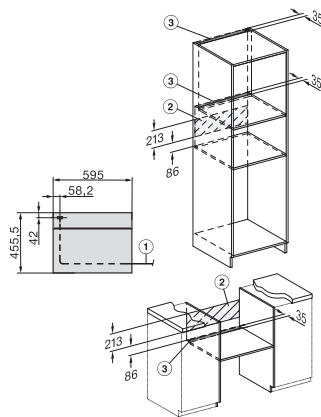

H 2841 B

Compacte oven

in een combineerbaar design met netwerk, PerfectClean en FlexiClip-geleider.

EAN: 4002516659440 / Materiaalnummer: 12159840 / Oud Materiaalnummer: 22284144B

Vergrendeling	•
Technische gegevens	
Oveninhoud in l	49
Aantal niveaus	3
Aantal niveaus ovenruimte 1	3
Aantal niveaus ovenruimte 2	3
Genummerde niveaus	•
Ovenverlichting	1 halogeen spot
Temperaturen in °C	30-300
Min. temperaturen in °C	30
Max. temperaturen in °C	300
Min. nisbreedte in mm	560
Max. nisbreedte in mm	568
Nishoogte min. in mm	450
Nishoogte max. in mm	452
Nisdiepte in mm	550
Afmetingen (b x h x d) in mm	595 x 456 x 569
Toestelbreedte in mm	595
Toestelhoogte in mm	456
Toesteldiepte in mm	569
Gewicht in kg	35,0
Totale aansluitwaarde in kW	3,20
Spanning in V	220-240
Frequentie in Hz	50
Zekering in A	16
Aantal fasen	1
Aansluitkabel met netstekker	•
Lengte van de aansluitkabel in m	1,50
Verlichting vervangen	Klant
Bijbehorende accessoires	
Bakplaat met PerfectClean HBB 71	1
Universele bakplaat met PerfectClean HUBB 71	1
Bak- en braadrooster	1
FlexiClip HFC 70-C (paar)	1
Uitneembare bakplaatgeleiders (paar)	1
Beschikbare displaytalen	

H 2841 B
 Compacte oven
 in een combineerbaar design met netwerk, PerfectClean en FlexiClip-geleider.

side view H7000 M, installation drawings

built-in H7000 M, installation drawing

built-in H7000 M build-under, installation drawing

Installation H7000 M, installation drawing

H7000 handle, installation drawing

H7000 handle, glass, installation drawings

side view H7000 M build-under, installation drawings