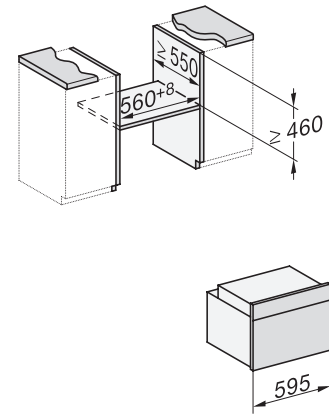

H 2841 B

Compacte oven

in een combineerbaar design met netwerk, PerfectClean en FlexiClip-geleider.

EAN: 4002516659440 / Materiaalnummer: 12159840 / Oud Materiaalnummer: 22284144B

Vergrendeling	•
Technische gegevens	
Oveninhoud in l	49
Aantal niveaus	3
Aantal niveaus ovenruimte 1	3
Aantal niveaus ovenruimte 2	3
Genummerde niveaus	•
Ovenverlichting	1 halogeen spot
Temperaturen in °C	30-300
Min. temperaturen in °C	30
Max. temperaturen in °C	300
Min. nisbreedte in mm	560
Max. nisbreedte in mm	568
Nishoogte min. in mm	450
Nishoogte max. in mm	452
Nisdiepte in mm	550
Afmetingen (b x h x d) in mm	595 x 456 x 569
Toestelbreedte in mm	595
Toestelhoogte in mm	456
Toesteldiepte in mm	569
Gewicht in kg	35,0
Totale aansluitwaarde in kW	3,20
Spanning in V	220-240
Frequentie in Hz	50
Zekering in A	16
Aantal fasen	1
Aansluitkabel met netstekker	•
Lengte van de aansluitkabel in m	1,50
Verlichting vervangen	Klant
Bijbehorende accessoires	
Bakplaat met PerfectClean HBB 71	1
Universele bakplaat met PerfectClean HUBB 71	1
Bak- en braadrooster	1
FlexiClip HFC 70-C (paar)	1
Uitneembare bakplaatgeleiders (paar)	1
Beschikbare displaytalen	

H 2841 B
 Compacte oven
 in een combineerbaar design met netwerk, PerfectClean en FlexiClip-geleider.

side view H7000 M, installation drawings

built-in H7000 M, installation drawing

built-in H7000 M build-under, installation drawing