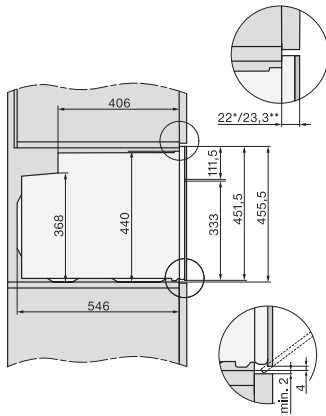

H 2841 B
Compacte oven
in een combineerbaar design met netwerk, PerfectClean en FlexiClip-geleider.

side view H7000 M, installation drawings