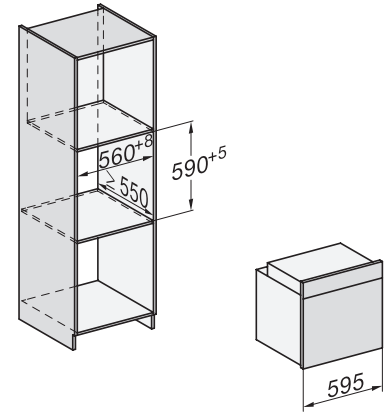

H 2766 BP

Oven

in een edel zwart design met netwerk, pyrolyse en FlexiClip-geleider.

EAN: 4002516614234 / Materiaalnummer: 12159830 /
Oud Materiaalnummer: 22276625EU1

Technische gegevens	
Oveninhoud in l	76
Aantal niveaus	5
Aantal niveaus ovenruimte 1	5
Aantal niveaus ovenruimte 2	5
Genummerde niveaus	•
Ovenverlichting	1 halogeen spot
Temperaturen in °C	30–300
Min. temperaturen in °C	30
Max. temperaturen in °C	300
Min. nisbreedte in mm	560
Max. nisbreedte in mm	568
Nishoogte min. in mm	590
Nishoogte max. in mm	595
Nisdiepte in mm	550
Afmetingen (b x h x d) in mm	595 x 596 x 568
Toestelbreedte in mm	595
Toestelhoogte in mm	596
Toesteldiepte in mm	568
Gewicht in kg	47,0
Totale aansluitwaarde in kW	3,60
Spanning in V	220-240
Frequentie in Hz	50
Zekering in A	16
Aantal fasen	1
Aansluitkabel met netstekker	•
Lengte van de aansluitkabel in m	1,50
Verlichting vervangen	Klant

H 2766 BP

Oven

in een edel zwart design met netwerk, pyrolyse en FlexiClip-geleider.

installation H7000 XL, installation drawing

side view H7000 XL, installation drawings

built-in H7000 XL, installation drawing

Installation H7000 XL underframe, installation drawings

side view H7000 XL build-under, installation drawing

H7x65BP, H7145BM, H7165B, H7365B, H2756B, H2765B/BP, DGC7151, DGC7351 installation drawings