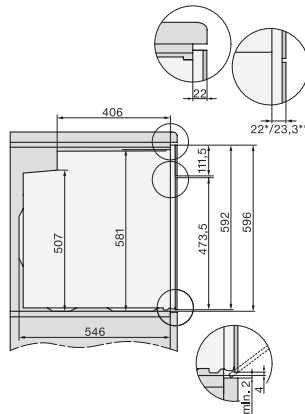

H 2766 BP

Oven

in een edel zwart design met netwerk, pyrolyse en FlexiClip-geleider.

EAN: 4002516614234 / Materiaalnummer: 12159830 /
Oud Materiaalnummer: 22276625EU1

Technische gegevens	
Oveninhoud in l	76
Aantal niveaus	5
Aantal niveaus ovenruimte 1	5
Aantal niveaus ovenruimte 2	5
Genummerde niveaus	•
Ovenverlichting	1 halogeen spot
Temperaturen in °C	30–300
Min. temperaturen in °C	30
Max. temperaturen in °C	300
Min. nisbreedte in mm	560
Max. nisbreedte in mm	568
Nishoogte min. in mm	590
Nishoogte max. in mm	595
Nisdiepte in mm	550
Afmetingen (b x h x d) in mm	595 x 596 x 568
Toestelbreedte in mm	595
Toestelhoogte in mm	596
Toesteldiepte in mm	568
Gewicht in kg	47,0
Totale aansluitwaarde in kW	3,60
Spanning in V	220-240
Frequentie in Hz	50
Zekering in A	16
Aantal fasen	1
Aansluitkabel met netstekker	•
Lengte van de aansluitkabel in m	1,50
Verlichting vervangen	Klant

H 2766 BP

Oven

in een edel zwart design met netwerk, pyrolyse en FlexiClip-geleider.

installation H7000 XL, installation drawing

side view H7000 XL, installation drawings

built-in H7000 XL, installation drawing

Installation H7000 XL underframe, installation drawings

side view H7000 XL build-under, installation drawing

H7x65BP, H7145BM, H7165B, H7365B, H2756B, H2765B/BP, DGC7151, DGC7351 installation drawings