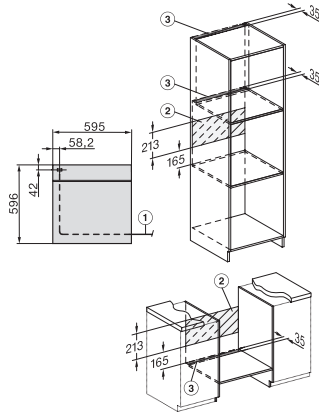

H 2766 BP

Oven

in een edel zwart design met netwerk, pyrolyse en FlexiClip-geleider.

installation H7000 XL, installation drawing