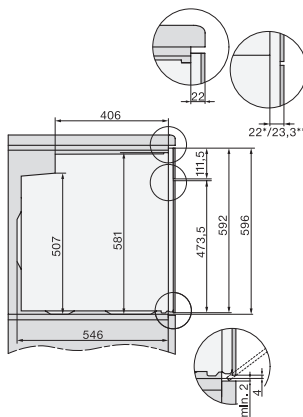

H 2766 B

Oven

in een edel zwart design met netwerk, PerfectClean en FlexiClip-geleider.

EAN: 4002516659976 / Materiaalnummer: 12159820 /  
Oud Materiaalnummer: 22276624EU1

<b>Technische gegevens</b>	
Oveninhoud in l	76
Aantal niveaus	5
Aantal niveaus ovenruimte 1	5
Aantal niveaus ovenruimte 2	5
Genummerde niveaus	•
Ovenverlichting	1 halogeen spot
Temperaturen in °C	30–300
Min. temperaturen in °C	30
Max. temperaturen in °C	300
Min. nisbreedte in mm	560
Max. nisbreedte in mm	568
Nishoogte min. in mm	590
Nishoogte max. in mm	595
Nisdiepte in mm	550
Afmetingen (b x h x d) in mm	595 x 596 x 568
Toestelbreedte in mm	595
Toestelhoogte in mm	596
Toesteldiepte in mm	568
Gewicht in kg	42,0
Totale aansluitwaarde in kW	3,50
Spanning in V	220-240
Frequentie in Hz	50
Zekering in A	16
Aantal fasen	1
Aansluitkabel met netstekker	•
Lengte van de aansluitkabel in m	1,50
Verlichting vervangen	Klant
<b>Bijbehorende accessoires</b>	
Bakplaat met PerfectClean HBB 71	1
Universele bakplaat met PerfectClean HUBB 71	1
Bak- en braadrooster	1
FlexiClip HFC 70-C (paar)	1
Uitneembare bakplaatgeleiders (paar)	1
<b>Beschikbare displaytalen</b>	
Beschikbare displaytalen via MultiLingua	bahasa malaysia, dansk, deutsch, english, español, français, hrvatski, italiano, magyar, nederlands, norsk, polski, portuguese, русский, română, slovenčina, slovensčina, srpski, suomi, svenska, türkçe, українська, čeština, ελληνικά,

H 2766 B

Oven

in een edel zwart design met netwerk, PerfectClean en FlexiClip-geleider.

installation H7000 XL, installation drawing

side view H7000 XL, installation drawings

built-in H7000 XL, installation drawing

Installation H7000 XL underframe, installation drawings

side view H7000 XL build-under, installation drawing

H7x65BP, H7145BM, H7165B, H7365B, H2756B, H2765B/BP, DGC7151, DGC7351 installation drawings