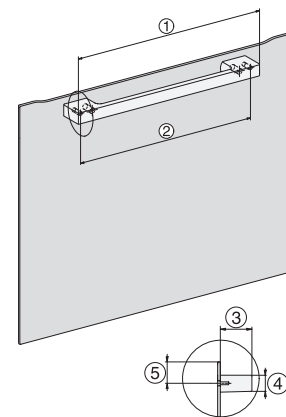

H 2766 B

Oven

in een edel zwart design met netwerk, PerfectClean en FlexiClip-geleider.

EAN: 4002516659976 / Materiaalnummer: 12159820 /  
Oud Materiaalnummer: 22276624EU1

<b>Technische gegevens</b>	
Oveninhoud in l	76
Aantal niveaus	5
Aantal niveaus ovenruimte 1	5
Aantal niveaus ovenruimte 2	5
Genummerde niveaus	•
Ovenverlichting	1 halogeen spot
Temperaturen in °C	30–300
Min. temperaturen in °C	30
Max. temperaturen in °C	300
Min. nisbreedte in mm	560
Max. nisbreedte in mm	568
Nishoogte min. in mm	590
Nishoogte max. in mm	595
Nisdiepte in mm	550
Afmetingen (b x h x d) in mm	595 x 596 x 568
Toestelbreedte in mm	595
Toestelhoogte in mm	596
Toesteldiepte in mm	568
Gewicht in kg	42,0
Totale aansluitwaarde in kW	3,50
Spanning in V	220-240
Frequentie in Hz	50
Zekering in A	16
Aantal fasen	1
Aansluitkabel met netstekker	•
Lengte van de aansluitkabel in m	1,50
Verlichting vervangen	Klant
<b>Bijbehorende accessoires</b>	
Bakplaat met PerfectClean HBB 71	1
Universele bakplaat met PerfectClean HUBB 71	1
Bak- en braadrooster	1
FlexiClip HFC 70-C (paar)	1
Uitneembare bakplaatgeleiders (paar)	1
<b>Beschikbare displaytalen</b>	
Beschikbare displaytalen via MultiLingua	bahasa malaysia, dansk, deutsch, english, español, français, hrvatski, italiano, magyar, nederlands, norsk, polski, portuguese, русский, română, slovenčina, slovensčina, srpski, suomi, svenska, türkçe, українська, čeština, ελληνικά,

H 2766 B

Oven

in een edel zwart design met netwerk, PerfectClean en FlexiClip-geleider.

installation H7000 XL, installation drawing

side view H7000 XL, installation drawings

built-in H7000 XL, installation drawing

Installation H7000 XL underframe, installation drawings

side view H7000 XL build-under, installation drawing

H7x65BP, H7145BM, H7165B, H7365B, H2756B, H2765B/BP, DGC7151, DGC7351 installation drawings