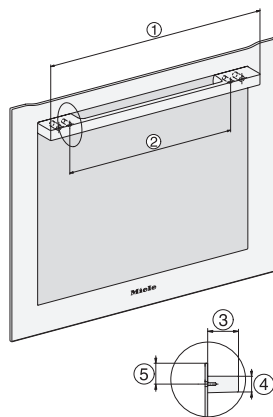

DG2740, DG7140, DGM7340, H2760B/BP, H7140BM, H7x64B/BP, H7x60B/BP installation drawings