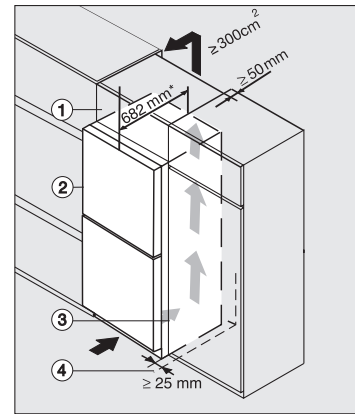

KFN 4898 AD

Vrijstaande koel-diepvriescombinatie

voor friste en comfort dankzij PerfectFresh Active en Freeze&Cool.

KFN4898AD bs, KFN4898CD bs, installation sketch (footnote*) (installation drawings)

KFN4395DD, KFN4393FD, KFN4393DD, KFN4795DD bb, KFN4795CD bb, KFN4898CD, installation (footnote*)