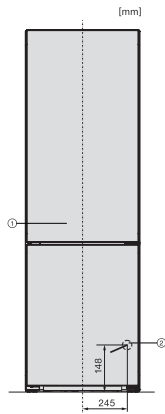

KFN4395DD, KFN4393FD, KFN4393DD, KFN4795DD bb, KFN4795CD bb, KFN4898CD, installation (footnote*)