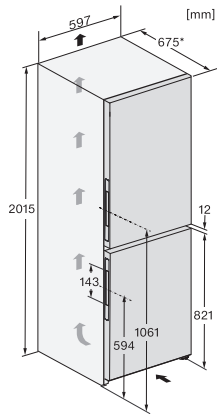

KFN 4898 AD

Vrijstaande koel-diepvriescombinatie

voor friste en comfort dankzij PerfectFresh Active en Freeze&Cool.

KFN4898AD bs, KFN4898CD bs, installation sketch (footnote*) (installation drawings)