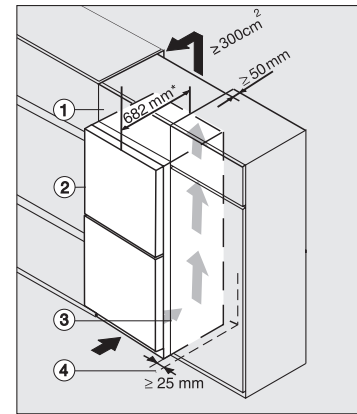

## KFN 4898 AD

Vrijstaande koel-diepvriescombinatie voor friste en comfort dankzij PerfectFresh Active en Freeze&Cool.

KFN4898CD bs, KS4887DD edt/cs, top view (footnote\*) (installation drawings)

KFN4395DD, KFN4393FD, KFN4393DD, KFN4795DD bb, KFN4795CD bb, KFN4898CD, installation (footnote\*)