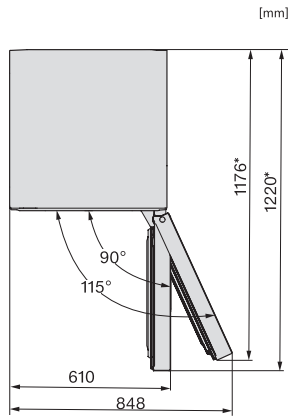

KFN 4898 AD

Vrijstaande koel-diepvriescombinatie voor friste en comfort dankzij PerfectFresh Active en Freeze&Cool.

KFN4898CD bs, KS4887DD edt/cs, top view (footnote*) (installation drawings)