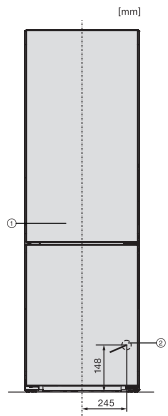

KFN 4898 AD

Vrijstaande koel-diepvriescombinatie

voor friste en comfort dankzij PerfectFresh Active en Freeze&Cool.

KFN4395DD, KFN4393FD, KFN4393DD, KFN4795DD bb, KFN4795CD bb, KFN4898CD, installation (footnote*)