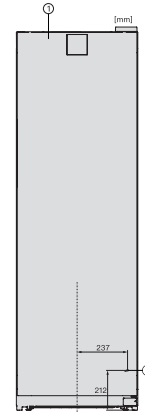

KWT4584E sw, Rioja, installation (footnote*) (installation
drawings)