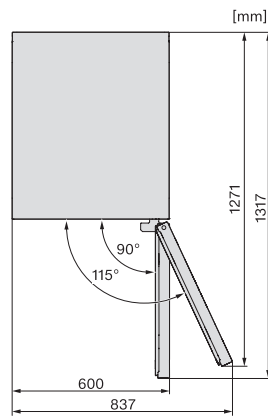

KWT 4584 E
Vrijstaande wijnklimaatkast
met een temperatuurzone, ActiveHumidity en deurslot.

KWT4584E sw, Rioja, installation sketch (footnote*)
(installation drawings)

KWT4584E sw, Rioja, top view (footnote*) (installation
drawings)