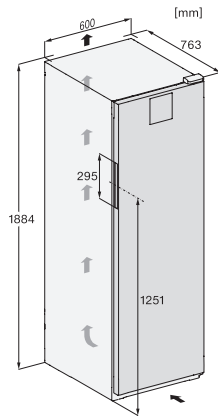

KWT 4584 E
Vrijstaande wijnklimaatkast
met een temperatuurzone, ActiveHumidity en deurslot.

KWT4584E sw, Rioja, installation sketch (footnote*)
(installation drawings)

KWT4584E sw, Rioja, top view (footnote*) (installation
drawings)