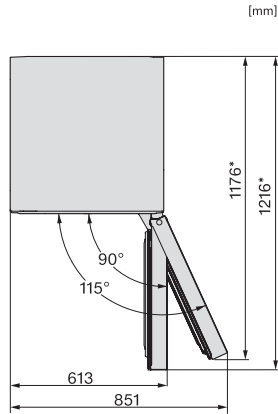

KWTS4785F obsw, Rioja, top view (footnote*) (installation drawings)