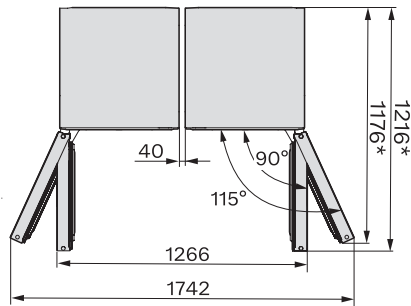

KWTS4785F, KS4887DD, KWTS4785F, KS4383ED, KWTS4785F, KWNS4784DE, KWNS4784DE, KS4887DD, top view (*footnote)