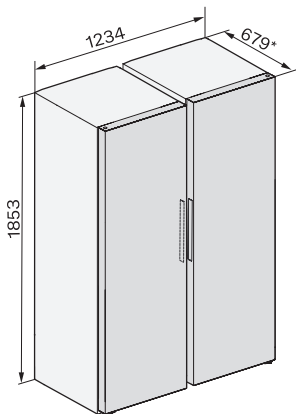

KWTS4785F, KS4887DD, KWTS4785F, KS4383ED, KWTS4785F, KWNS4784DE, KWNS4784DE, KS4887DD, installation sketch (*footnote)