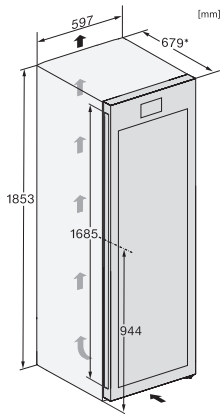

KWTS 4785 F 125 Gala Ed
Vrijstaande wijnklimaatkast
met PresenterFrame, twee gescheiden temperatuurzones en ActiveHumidity.

KWTS4785F obsw, Rioja, installation sketch (footnote*) (installation drawings)