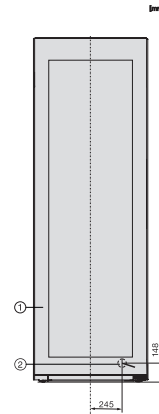

KWTS4785F obsw, Rioja, installation (footnote*) (installation drawings)