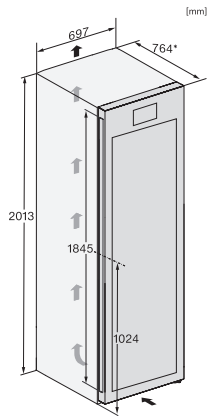

KWT 4999 F
Vrijstaande wijnklimaatkast
met SommelierSet, FlexiFrame en drie gescheiden temperatuurzones.

KWT4999F obsw, KWT4995F obsw, Rioja, installation sketch (footnote*) (installation drawings)