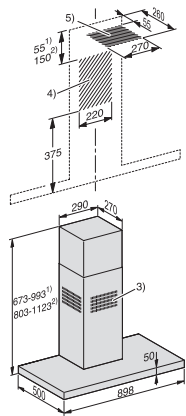

DAW 1920 Active
Wanddampkap
met EasySwitch-druktoetsen voor comfortabele bediening

DAW1920, DAW1922W Living, Installation drawings