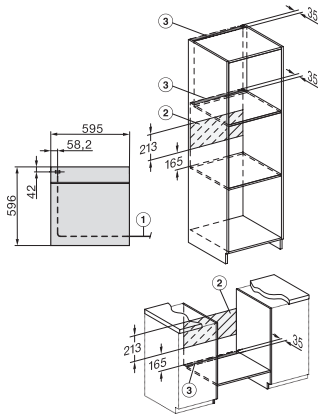

H 7365 B

Oven

in een elegant, zwart design met spijzenthermometer en PerfectClean.

installation H7000 XL, installation drawing

installation H7000 XL, installation drawing, GB, AU

side view H7000 XL, installation drawings