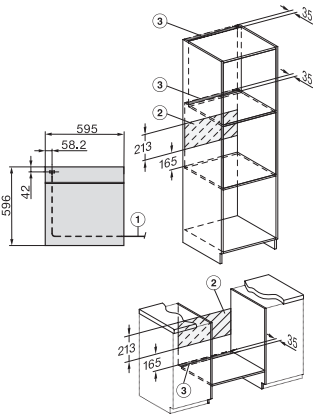

H 7365 B

Oven

in een elegant, zwart design met spijzenthermometer en PerfectClean.

installation H7000 XL, installation drawing

installation H7000 XL, installation drawing, GB, AU

side view H7000 XL, installation drawings