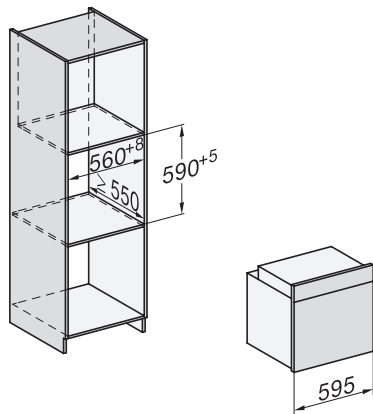

H226x-1B/BP/E/EP//IP, H2760B/BP, H28x0B/BP, H7x6xB/BP/BPX, installation drawings