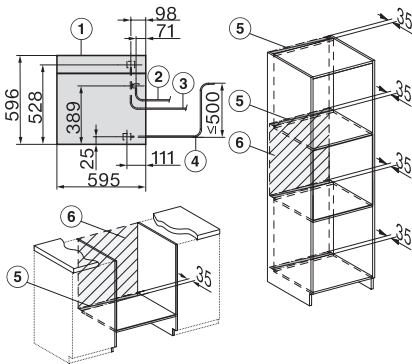

Toetsenvergrendeling

•

Technische gegevens

Oveninhoud in l	67
Aantal niveaus	4
Genummerde niveaus	•
Deuraanslag	Onder
Ovenverlichting	BrilliantLight
Min. temperaturen ovenmodus in °C	30
Max. temperaturen ovenmodus in °C	230
Min. temperaturen stoomovenmodus in °C	40
Max. temperaturen stoomovenmodus in °C	100
Min. nisbreedte in mm	560
Max. nisbreedte in mm	568
Nishoogte min. in mm	590
Nishoogte max. in mm	595
Nisdiepte in mm	550
Afmetingen (b x h x d) in mm	595 x 596 x 567
Toestelbreedte in mm	595
Toestelhoogte in mm	596
Toesteldiepte in mm	567
Gewicht in kg	46,4
Totale aansluitwaarde in kW	3,40
Spanning in V	230
Frequentie in Hz	50
Zekering in A	16
Aantal fasen	1
Aansluitkabel met netstekker	•
Lengte van de aansluitkabel in m	2
Lengte watertoevoerslang in m	2,0
Lengte waterafvoerslang in m	3,0
Verlichting vervangen	Klantendienst

ESW7x10, EVS7010, DGC7x6xHCPro, DGC7x6xHCXPro installation drawings

built-in DGC XXL, installation drawing

DGC7x65 connections and ventilation 60cm, installation drawing

built-in DGC XXL build-under, installation drawing

screw joint DGC XXL, installation drawing

DGC7x4x Schwenkbereich der Blende, installation drawings

side view DGC XXL, installation drawings