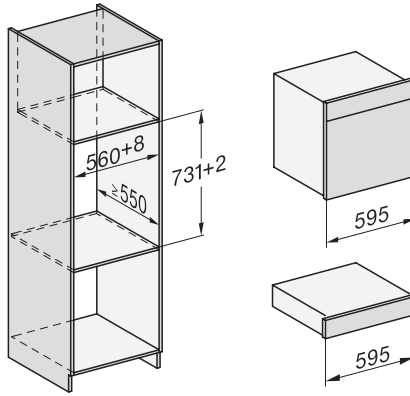

ESW7x10, EVS7010, DGC7x6xHCPro, DGC7x6xHCXPro installation drawings