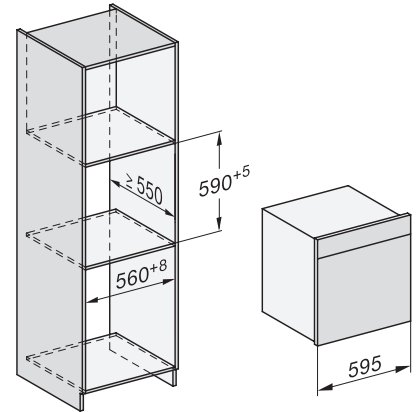

Toetsenvergrendeling

•

Technische gegevens

Oveninhoud in l	67
Aantal niveaus	4
Genummerde niveaus	•
Deuraanslag	Onder
Ovenverlichting	BrilliantLight
Min. temperaturen ovenmodus in °C	30
Max. temperaturen ovenmodus in °C	230
Min. temperaturen stoomovenmodus in °C	40
Max. temperaturen stoomovenmodus in °C	100
Min. nisbreedte in mm	560
Max. nisbreedte in mm	568
Nishoogte min. in mm	590
Nishoogte max. in mm	595
Nisdiepte in mm	550
Afmetingen (b x h x d) in mm	595 x 596 x 567
Toestelbreedte in mm	595
Toestelhoogte in mm	596
Toesteldiepte in mm	567
Gewicht in kg	46,4
Totale aansluitwaarde in kW	3,40
Spanning in V	230
Frequentie in Hz	50
Zekering in A	16
Aantal fasen	1
Aansluitkabel met netstekker	•
Lengte van de aansluitkabel in m	2
Lengte watertoevoerslang in m	2,0
Lengte waterafvoerslang in m	3,0
Verlichting vervangen	Klantendienst

ESW7x10, EVS7010, DGC7x6xHCPro, DGC7x6xHCXPro installation drawings

built-in DGC XXL, installation drawing

DGC7x65 connections and ventilation 60cm, installation drawing

built-in DGC XXL build-under, installation drawing