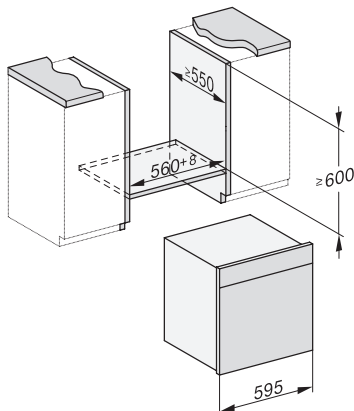

Toetsenvergrendeling

•

Technische gegevens

Oveninhoud in l	67
Aantal niveaus	4
Genummerde niveaus	•
Deuraanslag	Onder
Ovenverlichting	BrilliantLight
Min. temperaturen ovenmodus in °C	30
Max. temperaturen ovenmodus in °C	230
Min. temperaturen stoomovenmodus in °C	40
Max. temperaturen stoomovenmodus in °C	100
Min. nisbreedte in mm	560
Max. nisbreedte in mm	568
Nishoogte min. in mm	590
Nishoogte max. in mm	595
Nisdiepte in mm	550
Afmetingen (b x h x d) in mm	595 x 596 x 567
Toestelbreedte in mm	595
Toestelhoogte in mm	596
Toesteldiepte in mm	567
Gewicht in kg	46,4
Totale aansluitwaarde in kW	3,40
Spanning in V	230
Frequentie in Hz	50
Zekering in A	16
Aantal fasen	1
Aansluitkabel met netstekker	•
Lengte van de aansluitkabel in m	2
Lengte watertoevoerslang in m	2,0
Lengte waterafvoerslang in m	3,0
Verlichting vervangen	Klantendienst

ESW7x10, EVS7010, DGC7x6xHCPro, DGC7x6xHCXPro installation drawings

built-in DGC XXL, installation drawing

DGC7x65 connections and ventilation 60cm, installation drawing

built-in DGC XXL build-under, installation drawing

screw joint DGC XXL, installation drawing

DGC7x4x Schwenkbereich der Blende, installation drawings

side view DGC XXL, installation drawings