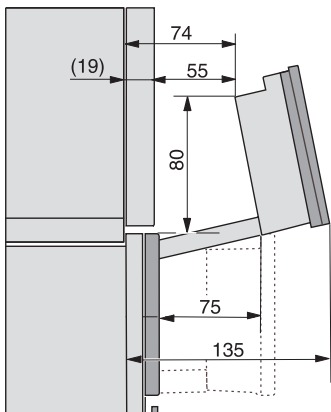

Toetsenvergrendeling

•

Technische gegevens

Oveninhoud in l	67
Aantal niveaus	4
Genummerde niveaus	•
Deuraanslag	Onder
Ovenverlichting	BrilliantLight
Min. temperaturen ovenmodus in °C	30
Max. temperaturen ovenmodus in °C	230
Min. temperaturen stoomovenmodus in °C	40
Max. temperaturen stoomovenmodus in °C	100
Min. nisbreedte in mm	560
Max. nisbreedte in mm	568
Nishoogte min. in mm	590
Nishoogte max. in mm	595
Nisdiepte in mm	550
Afmetingen (b x h x d) in mm	595 x 596 x 567
Toestelbreedte in mm	595
Toestelhoogte in mm	596
Toesteldiepte in mm	567
Gewicht in kg	46,4
Totale aansluitwaarde in kW	3,40
Spanning in V	230
Frequentie in Hz	50
Zekering in A	16
Aantal fasen	1
Aansluitkabel met netstekker	•
Lengte van de aansluitkabel in m	2
Lengte watertoevoerslang in m	2,0
Lengte waterafvoerslang in m	3,0
Verlichting vervangen	Klantendienst

ESW7x10, EVS7010, DGC7x6xHCPro, DGC7x6xHCXPro installation drawings

built-in DGC XXL, installation drawing

DGC7x65 connections and ventilation 60cm, installation drawing

built-in DGC XXL build-under, installation drawing

screw joint DGC XXL, installation drawing

DGC7x4x Schwenkbereich der Blende, installation drawings

side view DGC XXL, installation drawings