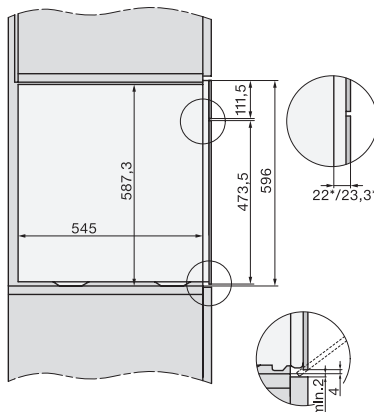

Toetsenvergrendeling

•

Technische gegevens

Oveninhoud in l	67
Aantal niveaus	4
Genummerde niveaus	•
Deuraanslag	Onder
Ovenverlichting	BrilliantLight
Min. temperaturen ovenmodus in °C	30
Max. temperaturen ovenmodus in °C	230
Min. temperaturen stoomovenmodus in °C	40
Max. temperaturen stoomovenmodus in °C	100
Min. nisbreedte in mm	560
Max. nisbreedte in mm	568
Nishoogte min. in mm	590
Nishoogte max. in mm	595
Nisdiepte in mm	550
Afmetingen (b x h x d) in mm	595 x 596 x 567
Toestelbreedte in mm	595
Toestelhoogte in mm	596
Toesteldiepte in mm	567
Gewicht in kg	46,4
Totale aansluitwaarde in kW	3,40
Spanning in V	230
Frequentie in Hz	50
Zekering in A	16
Aantal fasen	1
Aansluitkabel met netstekker	•
Lengte van de aansluitkabel in m	2
Lengte watertoevoerslang in m	2,0
Lengte waterafvoerslang in m	3,0
Verlichting vervangen	Klantendienst

ESW7x10, EVS7010, DGC7x6xHCPro, DGC7x6xHCXPro installation drawings

built-in DGC XXL, installation drawing

DGC7x65 connections and ventilation 60cm, installation drawing

built-in DGC XXL build-under, installation drawing

screw joint DGC XXL, installation drawing

DGC7x4x Schwenkbereich der Blende, installation drawings

side view DGC XXL, installation drawings