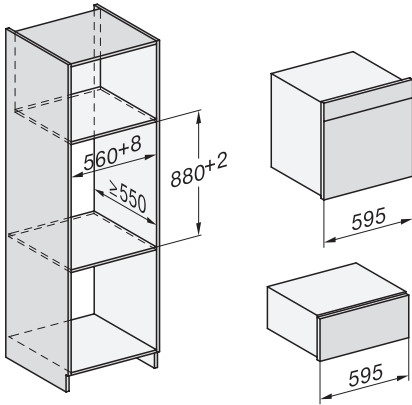

DGC 7865 HCX Pro

Greeploze combi-stoomoven met vaste aansluiting op waterafvoer voor stomen, bakken, braden met draadloze spijzenthermometer + HydroClean.

ESW7x20, DGC7x6xHCPro, DGC7x6xHCXPro installation drawings