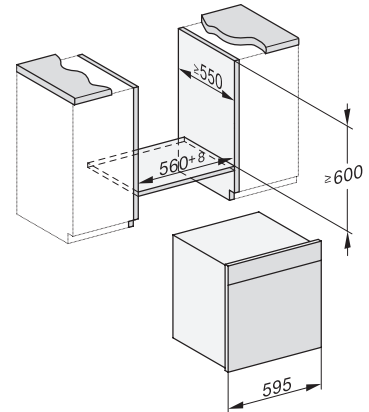

Ingebruiknamebeveiliging	•
Wasemkoeling	•
Toetsenvergrendeling	•
<b>Technische gegevens</b>	
Oveninhoud in l	67
Aantal niveaus	4
Genummerde niveaus	•
Deuraanslag	Onder
Ovenverlichting	BrilliantLight
Min. temperaturen ovenmodus in °C	30
Max. temperaturen ovenmodus in °C	230
Min. temperaturen stoomovenmodus in °C	40
Max. temperaturen stoomovenmodus in °C	100
Min. nisbreedte in mm	560
Max. nisbreedte in mm	568
Nishoogte min. in mm	590
Nishoogte max. in mm	595
Nisdiepte in mm	550
Afmetingen (b x h x d) in mm	595 x 596 x 567
Toestelbreedte in mm	595
Toestelhoogte in mm	596
Toesteldiepte in mm	567
Gewicht in kg	46,4
Totale aansluitwaarde in kW	3,45
Spanning in V	230
Frequentie in Hz	50
Zekering in A	16
Aantal fasen	1
Aansluitkabel met netstekker	•
Lengte van de aansluitkabel in m	2
Lengte watertoevoerslang in m	2,0
Lengte waterafvoerslang in m	3,0
Verlichting vervangen	Klantendienst
<b>Bijbehorende accessoires</b>	
Universele bakplaat met PerfectClean	1
Bak- en braadrooster met PerfectClean	1
FlexiClip-geleiders met PerfectClean (paar)	1
Uitneembare bakplaatgeleiders (paar)	1
Geperforeerde roestvrijstalen stoomovenpannen	2
Niet-geperforeerde roestvrijstalen stoomovenpannen	1
HydroClean vloeibaar reinigingsmiddel	1
Ontkalkingstabletten	2

ESW7x20, DGC7x6xHCPro, DGC7x6xHCXPro installation drawings

ESW7x10, EVS7010, DGC7x6xHCPro, DGC7x6xHCXPro installation drawings

built-in DGC XXL, installation drawing

DGC7x65 connections and ventilation 60cm, installation drawing

built-in DGC XXL build-under, installation drawing

screw joint DGC XXL, installation drawing

DGC7x4x Schwenkbereich der Blende, installation drawings

side view DGC XXL, installation drawings