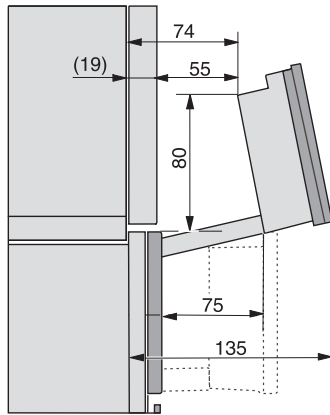

Ingebruiknamebeveiliging	•
Wasemkoeling	•
Toetsenvergrendeling	•
<b>Technische gegevens</b>	
Oveninhoud in l	67
Aantal niveaus	4
Genummerde niveaus	•
Deuraanslag	Onder
Ovenverlichting	BrilliantLight
Min. temperaturen ovenmodus in °C	30
Max. temperaturen ovenmodus in °C	230
Min. temperaturen stoomovenmodus in °C	40
Max. temperaturen stoomovenmodus in °C	100
Min. nisbreedte in mm	560
Max. nisbreedte in mm	568
Nishoogte min. in mm	590
Nishoogte max. in mm	595
Nisdiepte in mm	550
Afmetingen (b x h x d) in mm	595 x 596 x 567
Toestelbreedte in mm	595
Toestelhoogte in mm	596
Toesteldiepte in mm	567
Gewicht in kg	46,4
Totale aansluitwaarde in kW	3,45
Spanning in V	230
Frequentie in Hz	50
Zekering in A	16
Aantal fasen	1
Aansluitkabel met netstekker	•
Lengte van de aansluitkabel in m	2
Lengte watertoevoerslang in m	2,0
Lengte waterafvoerslang in m	3,0
Verlichting vervangen	Klantendienst
<b>Bijbehorende accessoires</b>	
Universele bakplaat met PerfectClean	1
Bak- en braadrooster met PerfectClean	1
FlexiClip-geleiders met PerfectClean (paar)	1
Uitneembare bakplaatgeleiders (paar)	1
Geperforeerde roestvrijstalen stoomovenpannen	2
Niet-geperforeerde roestvrijstalen stoomovenpannen	1
HydroClean vloeibaar reinigingsmiddel	1
Ontkalkingstabletten	2

ESW7x20, DGC7x6xHCPro, DGC7x6xHCXPro installation drawings

ESW7x10, EVS7010, DGC7x6xHCPro, DGC7x6xHCXPro installation drawings

built-in DGC XXL, installation drawing

DGC7x65 connections and ventilation 60cm, installation drawing

built-in DGC XXL build-under, installation drawing

screw joint DGC XXL, installation drawing

DGC7x4x Schwenkbereich der Blende, installation drawings

side view DGC XXL, installation drawings