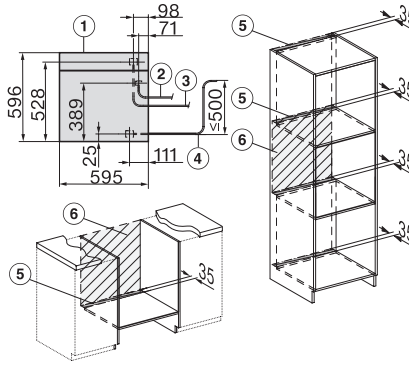

Ingebruiknamebeveiliging	•
Wasemkoeling	•
Toetsenvergrendeling	•
<b>Technische gegevens</b>	
Oveninhoud in l	67
Aantal niveaus	4
Genummerde niveaus	•
Deuraanslag	Onder
Ovenverlichting	BrilliantLight
Min. temperaturen ovenmodus in °C	30
Max. temperaturen ovenmodus in °C	230
Min. temperaturen stoomovenmodus in °C	40
Max. temperaturen stoomovenmodus in °C	100
Min. nisbreedte in mm	560
Max. nisbreedte in mm	568
Nishoogte min. in mm	590
Nishoogte max. in mm	595
Nisdiepte in mm	550
Afmetingen (b x h x d) in mm	595 x 596 x 567
Toestelbreedte in mm	595
Toestelhoogte in mm	596
Toesteldiepte in mm	567
Gewicht in kg	46,4
Totale aansluitwaarde in kW	3,45
Spanning in V	230
Frequentie in Hz	50
Zekering in A	16
Aantal fasen	1
Aansluitkabel met netstekker	•
Lengte van de aansluitkabel in m	2
Lengte watertoevoerslang in m	2,0
Lengte waterafvoerslang in m	3,0
Verlichting vervangen	Klantendienst
<b>Bijbehorende accessoires</b>	
Universele bakplaat met PerfectClean	1
Bak- en braadrooster met PerfectClean	1
FlexiClip-geleiders met PerfectClean (paar)	1
Uitneembare bakplaatgeleiders (paar)	1
Geperforeerde roestvrijstalen stoomovenpannen	2
Niet-geperforeerde roestvrijstalen stoomovenpannen	1
HydroClean vloeibaar reinigingsmiddel	1
Ontkalkingstabletten	2

ESW7x20, DGC7x6xHCPro, DGC7x6xHCXPro installation drawings

ESW7x10, EVS7010, DGC7x6xHCPro, DGC7x6xHCXPro installation drawings

built-in DGC XXL, installation drawing

DGC7x65 connections and ventilation 60cm, installation drawing

built-in DGC XXL build-under, installation drawing

screw joint DGC XXL, installation drawing

DGC7x4x Schwenkbereich der Blende, installation drawings

side view DGC XXL, installation drawings