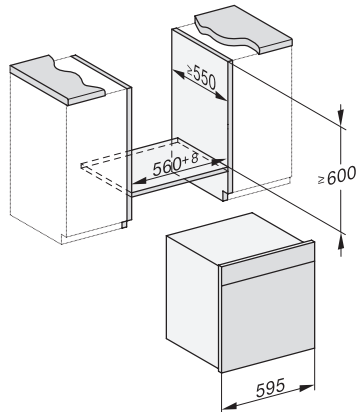

Veiligheidsuitschakeling	•
Ingebruiknamebeveiliging	•
Wasemkoeling	•
Toetsenvergrendeling	•
<b>Technische gegevens</b>	
Oveninhoud in l	67
Aantal niveaus	4
Genummerde niveaus	•
Deuraanslag	Onder
Ovenverlichting	BrilliantLight
Min. temperaturen ovenmodus in °C	30
Max. temperaturen ovenmodus in °C	230
Min. temperaturen stoomovenmodus in °C	40
Max. temperaturen stoomovenmodus in °C	100
Min. nisbreedte in mm	560
Max. nisbreedte in mm	568
Nishoogte min. in mm	590
Nishoogte max. in mm	595
Nisdiepte in mm	550
Afmetingen (b x h x d) in mm	595 x 596 x 567
Toestelbreedte in mm	595
Toestelhoogte in mm	596
Toesteldiepte in mm	567
Gewicht in kg	46,4
Totale aansluitwaarde in kW	3,45
Spanning in V	230
Frequentie in Hz	50
Zekering in A	16
Aantal fasen	1
Aansluitkabel met netstekker	•
Lengte van de aansluitkabel in m	2
Verlichting vervangen	Klantendienst
<b>Bijbehorende accessoires</b>	
Universele bakplaat met PerfectClean HUBB 71	1
Braadrooster met PerfectClean HBBR 71	1
FlexiClip met PerfectClean HFC 71 (paar)	1
Draadloze spijzenthermometer	1
Uitneembare bakplaatgeleiders (paar)	1
Roestvrijstalen schaal met gaatjes	2
Roestvrijstalen schaal zonder gaatjes	1
HydroClean vloeibaar reinigingsmiddel	1
Ontkalkingstabletten	2

built-in DGC XXL, installation drawing

DGC7x60 connections and ventilation 60cm, installation drawing

built-in DGC XXL build-under, installation drawing

screw joint DGC XXL, installation drawing

DGC7x4x swivel range of the aperture, installation drawings

side view DGC XXL, installation drawings