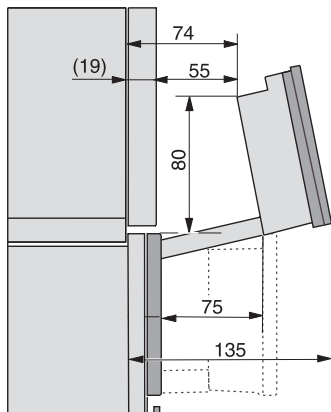

Veiligheidsuitschakeling	•
Ingebruiknamebeveiliging	•
Wasemkoeling	•
Toetsenvergrendeling	•
<b>Technische gegevens</b>	
Oveninhoud in l	67
Aantal niveaus	4
Genummerde niveaus	•
Deuraanslag	Onder
Ovenverlichting	BrilliantLight
Min. temperaturen ovenmodus in °C	30
Max. temperaturen ovenmodus in °C	230
Min. temperaturen stoomovenmodus in °C	40
Max. temperaturen stoomovenmodus in °C	100
Min. nisbreedte in mm	560
Max. nisbreedte in mm	568
Nishoogte min. in mm	590
Nishoogte max. in mm	595
Nisdiepte in mm	550
Afmetingen (b x h x d) in mm	595 x 596 x 567
Toestelbreedte in mm	595
Toestelhoogte in mm	596
Toesteldiepte in mm	567
Gewicht in kg	46,4
Totale aansluitwaarde in kW	3,45
Spanning in V	230
Frequentie in Hz	50
Zekering in A	16
Aantal fasen	1
Aansluitkabel met netstekker	•
Lengte van de aansluitkabel in m	2
Verlichting vervangen	Klantendienst
<b>Bijbehorende accessoires</b>	
Universele bakplaat met PerfectClean HUBB 71	1
Braadrooster met PerfectClean HBBR 71	1
FlexiClip met PerfectClean HFC 71 (paar)	1
Draadloze spijzenthermometer	1
Uitneembare bakplaatgeleiders (paar)	1
Roestvrijstalen schaal met gaatjes	2
Roestvrijstalen schaal zonder gaatjes	1
HydroClean vloeibaar reinigingsmiddel	1
Ontkalkingstabletten	2

built-in DGC XXL, installation drawing

DGC7x60 connections and ventilation 60cm, installation drawing

built-in DGC XXL build-under, installation drawing

screw joint DGC XXL, installation drawing

DGC7x4x swivel range of the aperture, installation drawings

side view DGC XXL, installation drawings