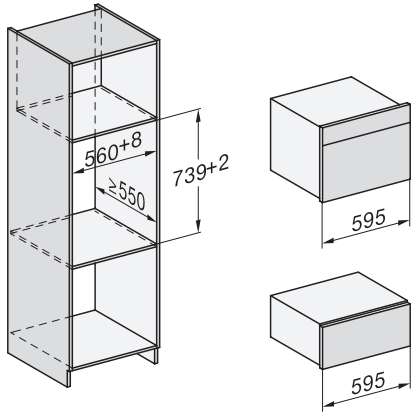

DGC 7845 HCX Pro

Greeploze compacte combi-stoomoven met toe- en afvoeraansluiting voor water voor stomen, bakken, braden met draadloze spijzenthermometer + HydroClean.

ESW7x20, DGC7x4xHCPro, DGC7x4xHCXPro installation drawings