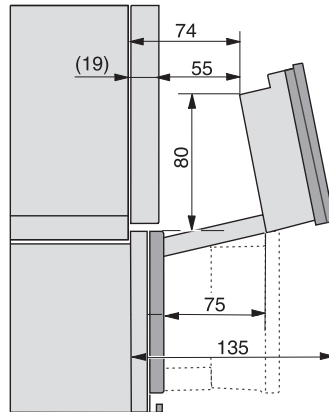

### Technische gegevens

Oveninhoud in l	47
Aantal niveaus	3
Genummerde niveaus	•
Deuraanslag	Onder
Ovenverlichting	BrilliantLight
Min. temperaturen ovenmodus in °C	30
Max. temperaturen ovenmodus in °C	230
Min. temperaturen stoomovenmodus in °C	40
Max. temperaturen stoomovenmodus in °C	100
Min. nisbreedte in mm	560
Max. nisbreedte in mm	568
Nishoogte min. in mm	450
Nishoogte max. in mm	452
Nisdiepte in mm	550
Afmetingen (b x h x d) in mm	595 x 456 x 569
Toestelbreedte in mm	595
Toestelhoogte in mm	455,5
Toesteldiepte in mm	568,5
Gewicht in kg	40,2
Totale aansluitwaarde in kW	3,40
Spanning in V	230
Frequentie in Hz	50
Zekering in A	16
Aantal fasen	1
Aansluitkabel met netstekker	•
Lengte van de aansluitkabel in m	2
Lengte watertoevoerslang in m	2,0
Lengte waterafvoerslang in m	3,0
Verlichting vervangen	Klantendienst

ESW7x10, DGC7x4xHCPro, DGC7x4xHCXPro, installation drawings

built-in DG DGM DGC XL build-under, installation drawing

DGC7x4x built-in tall cabinet, installation drawing

DGC7x4x Schwenkbereich der Blende, installation drawings

screw joint DGC XL, installation drawing

DGC7x6x X with and without handle side view, installation drawings