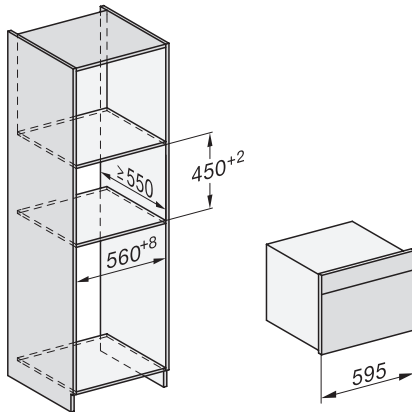

### Technische gegevens

Oveninhoud in l	47
Aantal niveaus	3
Genummerde niveaus	•
Deuraanslag	Onder
Ovenverlichting	BrilliantLight
Min. temperaturen ovenmodus in °C	30
Max. temperaturen ovenmodus in °C	230
Min. temperaturen stoomovenmodus in °C	40
Max. temperaturen stoomovenmodus in °C	100
Min. nisbreedte in mm	560
Max. nisbreedte in mm	568
Nishoogte min. in mm	450
Nishoogte max. in mm	452
Nisdiepte in mm	550
Afmetingen (b x h x d) in mm	595 x 456 x 569
Toestelbreedte in mm	595
Toestelhoogte in mm	455,5
Toesteldiepte in mm	568,5
Gewicht in kg	40,2
Totale aansluitwaarde in kW	3,40
Spanning in V	230
Frequentie in Hz	50
Zekering in A	16
Aantal fasen	1
Aansluitkabel met netstekker	•
Lengte van de aansluitkabel in m	2
Lengte watertoevoerslang in m	2,0
Lengte waterafvoerslang in m	3,0
Verlichting vervangen	Klantendienst

ESW7x10, DGC7x4xHCPro, DGC7x4xHCXPro, installation drawings

built-in DG DGM DGC XL build-under, installation drawing

DGC7x4x built-in tall cabinet, installation drawing

DGC7x4x Schwenkbereich der Blende, installation drawings