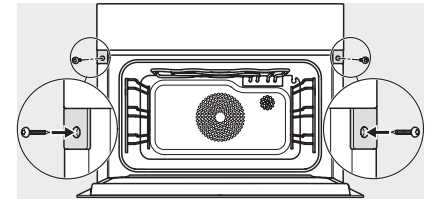

## DGC 7845 HCX Pro

Greeploze compacte combi-stoomoven met toe- en afvoeraansluiting voor water voor stomen, bakken, braden met draadloze spijzenthermometer + HydroClean.

ESW7x20, DGC7x4xHCPro, DGC7x4xHCXPro installation drawings

ESW7x10, DGC7x4xHCPro, DGC7x4xHCXPro, installation drawings

built-in DG DGM DGC XL build-under, installation drawing

DGC7x4x built-in tall cabinet, installation drawing

DGC7x4x Schwenkbereich der Blende, installation drawings

screw joint DGC XL, installation drawing

DGC7x6x X with and without handle side view, installation drawings