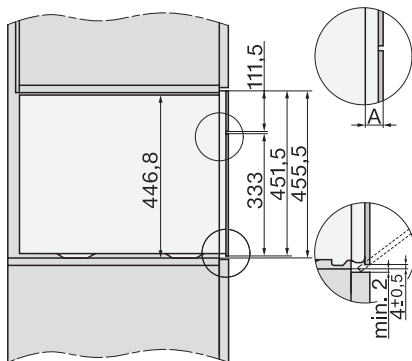

### Technische gegevens

Oveninhoud in l	47
Aantal niveaus	3
Genummerde niveaus	•
Deuraanslag	Onder
Ovenverlichting	BrilliantLight
Min. temperaturen ovenmodus in °C	30
Max. temperaturen ovenmodus in °C	230
Min. temperaturen stoomovenmodus in °C	40
Max. temperaturen stoomovenmodus in °C	100
Min. nisbreedte in mm	560
Max. nisbreedte in mm	568
Nishoogte min. in mm	450
Nishoogte max. in mm	452
Nisdiepte in mm	550
Afmetingen (b x h x d) in mm	595 x 456 x 569
Toestelbreedte in mm	595
Toestelhoogte in mm	455,5
Toesteldiepte in mm	568,5
Gewicht in kg	40,2
Totale aansluitwaarde in kW	3,40
Spanning in V	230
Frequentie in Hz	50
Zekering in A	16
Aantal fasen	1
Aansluitkabel met netstekker	•
Lengte van de aansluitkabel in m	2
Lengte watertoevoerslang in m	2,0
Lengte waterafvoerslang in m	3,0
Verlichting vervangen	Klantendienst

ESW7x10, DGC7x4xHCPro, DGC7x4xHCXPro, installation drawings

built-in DG DGM DGC XL build-under, installation drawing

DGC7x4x built-in tall cabinet, installation drawing

DGC7x4x Schwenkbereich der Blende, installation drawings

screw joint DGC XL, installation drawing

DGC7x6x X with and without handle side view, installation drawings