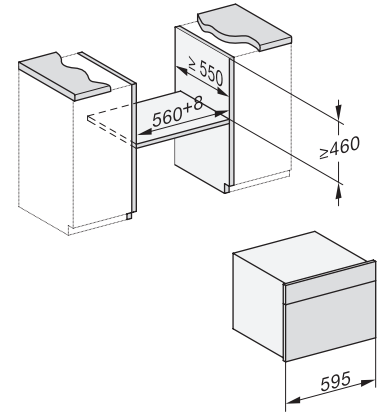

built-in DG DGM DGC XL build-under, installation drawing