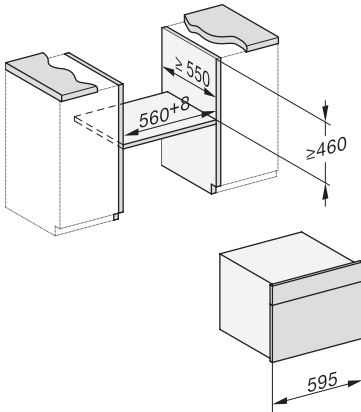

## DGC 7845 HC Pro

Compacte combi-stoomoven met vaste aansluiting op waterafvoer voor stomen, bakken, braden met draadloze spijzenthermometer + HydroClean.

DG2840, DG7x40, DGC7x4x, DG7x6x, DGC7x6x, DGD7635, DGM7x4x, DO7, H28B/BP, H7x4xB/BM/BP, H7x6xB/BP, installation drawing

ESW7x20, DGC7x4xHCPro, DGC7x4xHCXPro installation drawings

ESW7x10, DGC7x4xHCPro, DGC7x4xHCXPro, installation drawings

built-in DG DGM DGC XL build-under, installation drawing

DGC7x4x built-in tall cabinet, installation drawing