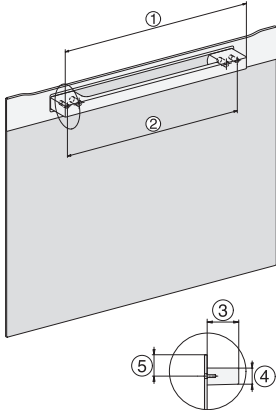

DGC 7845 HC Pro

Compacte combi-stoomoven met vaste aansluiting op waterafvoer voor stomen, bakken, braden met draadloze spijzenthermometer + HydroClean.

DG2840, DG7x40, DGC7x4x, DG7x6x, DGC7x6x, DGD7635, DGM7x4x, DO7, H28B/BP, H7x4xB/BM/BP, H7x6xB/BP, installation drawing