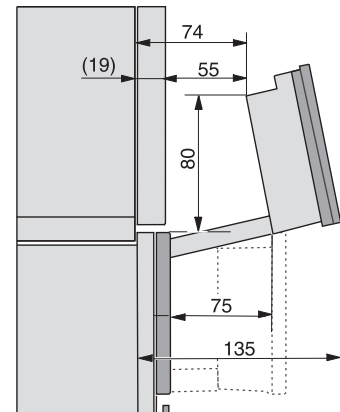

Toetsenvergrendeling

•

Technische gegevens

Oveninhoud in l	47
Aantal niveaus	3
Genummerde niveaus	•
Deuraanslag	Onder
Ovenverlichting	BrilliantLight
Min. temperaturen ovenmodus in °C	30
Max. temperaturen ovenmodus in °C	230
Min. temperaturen stoomovenmodus in °C	40
Max. temperaturen stoomovenmodus in °C	100
Min. nisbreedte in mm	560
Max. nisbreedte in mm	568
Nishoogte min. in mm	450
Nishoogte max. in mm	452
Nisdiepte in mm	550
Afmetingen (b x h x d) in mm	595 x 456 x 569
Toestelbreedte in mm	595
Toestelhoogte in mm	455,5
Toesteldiepte in mm	568,5
Gewicht in kg	40,1
Totale aansluitwaarde in kW	3,40
Spanning in V	230
Frequentie in Hz	50
Zekering in A	16
Aantal fasen	1
Aansluitkabel met netstekker	•
Lengte van de aansluitkabel in m	2
Lengte watertoevoerslang in m	2,0
Lengte waterafvoerslang in m	3,0
Verlichting vervangen	Klantendienst

ESW7x20, DGC7x4xHCPro, DGC7x4xHCXPro installation drawings

ESW7x10, DGC7x4xHCPro, DGC7x4xHCXPro, installation drawings

built-in DG DGM DGC XL build-under, installation drawing

DGC7x4x built-in tall cabinet, installation drawing

DGC7x4x Schwenkbereich der Blende, installation drawings

screw joint DGC XL, installation drawing

DGC7x6x X with and without handle side view, installation drawings