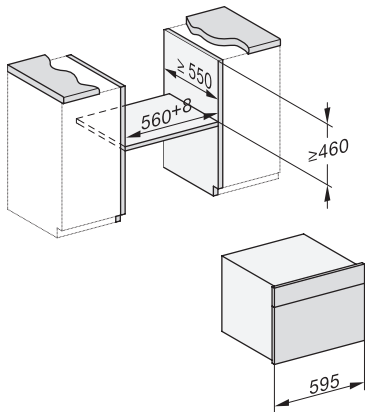

Toetsenvergrendeling

•

Technische gegevens

Oveninhoud in l	47
Aantal niveaus	3
Genummerde niveaus	•
Deuraanslag	Onder
Ovenverlichting	BrilliantLight
Min. temperaturen ovenmodus in °C	30
Max. temperaturen ovenmodus in °C	230
Min. temperaturen stoomovenmodus in °C	40
Max. temperaturen stoomovenmodus in °C	100
Min. nisbreedte in mm	560
Max. nisbreedte in mm	568
Nishoogte min. in mm	450
Nishoogte max. in mm	452
Nisdiepte in mm	550
Afmetingen (b x h x d) in mm	595 x 456 x 569
Toestelbreedte in mm	595
Toestelhoogte in mm	455,5
Toesteldiepte in mm	568,5
Gewicht in kg	40,1
Totale aansluitwaarde in kW	3,40
Spanning in V	230
Frequentie in Hz	50
Zekering in A	16
Aantal fasen	1
Aansluitkabel met netstekker	•
Lengte van de aansluitkabel in m	2
Lengte watertoevoerslang in m	2,0
Lengte waterafvoerslang in m	3,0
Verlichting vervangen	Klantendienst

ESW7x20, DGC7x4xHCPro, DGC7x4xHCXPro installation drawings

ESW7x10, DGC7x4xHCPro, DGC7x4xHCXPro, installation drawings

built-in DG DGM DGC XL build-under, installation drawing

DGC7x4x built-in tall cabinet, installation drawing