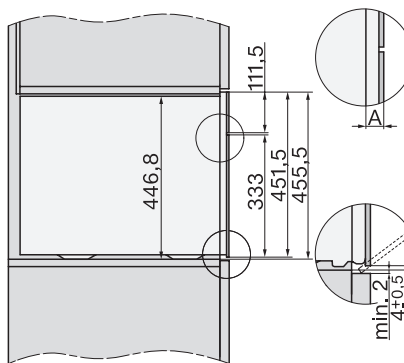

Toetsenvergrendeling

•

Technische gegevens

Oveninhoud in l	47
Aantal niveaus	3
Genummerde niveaus	•
Deuraanslag	Onder
Ovenverlichting	BrilliantLight
Min. temperaturen ovenmodus in °C	30
Max. temperaturen ovenmodus in °C	230
Min. temperaturen stoomovenmodus in °C	40
Max. temperaturen stoomovenmodus in °C	100
Min. nisbreedte in mm	560
Max. nisbreedte in mm	568
Nishoogte min. in mm	450
Nishoogte max. in mm	452
Nisdiepte in mm	550
Afmetingen (b x h x d) in mm	595 x 456 x 569
Toestelbreedte in mm	595
Toestelhoogte in mm	455,5
Toesteldiepte in mm	568,5
Gewicht in kg	40,1
Totale aansluitwaarde in kW	3,40
Spanning in V	230
Frequentie in Hz	50
Zekering in A	16
Aantal fasen	1
Aansluitkabel met netstekker	•
Lengte van de aansluitkabel in m	2
Lengte watertoevoerslang in m	2,0
Lengte waterafvoerslang in m	3,0
Verlichting vervangen	Klantendienst

ESW7x20, DGC7x4xHCPro, DGC7x4xHCXPro installation drawings

ESW7x10, DGC7x4xHCPro, DGC7x4xHCXPro, installation drawings

built-in DG DGM DGC XL build-under, installation drawing

DGC7x4x built-in tall cabinet, installation drawing

DGC7x4x Schwenkbereich der Blende, installation drawings

screw joint DGC XL, installation drawing

DGC7x6x X with and without handle side view, installation drawings