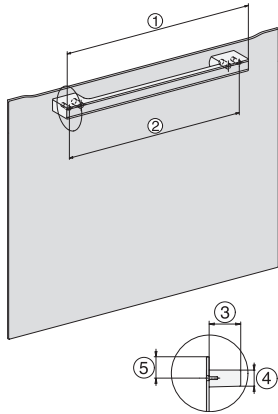

DGC 7845 HC Pro

Compacte combi-stoomoven met vaste aansluiting op waterafvoer voor stomen, bakken, braden met draadloze spijzenthermometer + HydroClean.

DG7x40, DGC7x4x, DGC7x6x, DG7635, DGM7x4x, DO7, H2860B/BP, H7240BM, H7x40BM, H7x4xB/BP, H7x6xB/BP, installation drawings