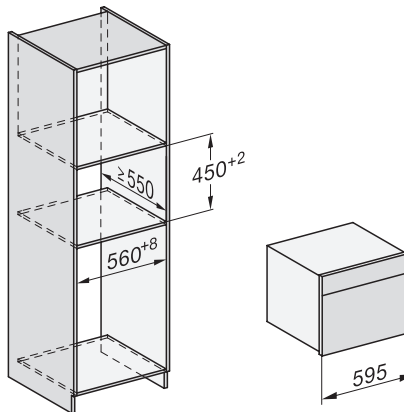

Toetsenvergrendeling

•

Technische gegevens

Oveninhoud in l	47
Aantal niveaus	3
Genummerde niveaus	•
Deuraanslag	Onder
Ovenverlichting	BrilliantLight
Min. temperaturen ovenmodus in °C	30
Max. temperaturen ovenmodus in °C	230
Min. temperaturen stoomovenmodus in °C	40
Max. temperaturen stoomovenmodus in °C	100
Min. nisbreedte in mm	560
Max. nisbreedte in mm	568
Nishoogte min. in mm	450
Nishoogte max. in mm	452
Nisdiepte in mm	550
Afmetingen (b x h x d) in mm	595 x 456 x 569
Toestelbreedte in mm	595
Toestelhoogte in mm	455,5
Toesteldiepte in mm	568,5
Gewicht in kg	40,1
Totale aansluitwaarde in kW	3,40
Spanning in V	230
Frequentie in Hz	50
Zekering in A	16
Aantal fasen	1
Aansluitkabel met netstekker	•
Lengte van de aansluitkabel in m	2
Lengte watertoevoerslang in m	2,0
Lengte waterafvoerslang in m	3,0
Verlichting vervangen	Klantendienst

ESW7x20, DGC7x4xHCPro, DGC7x4xHCXPro installation drawings

ESW7x10, DGC7x4xHCPro, DGC7x4xHCXPro, installation drawings

built-in DG DGM DGC XL build-under, installation drawing

DGC7x4x built-in tall cabinet, installation drawing