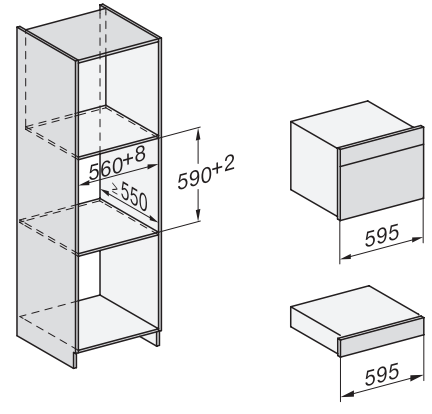

Toetsenvergrendeling

•

Technische gegevens

Oveninhoud in l	47
Aantal niveaus	3
Genummerde niveaus	•
Deuraanslag	Onder
Ovenverlichting	BrilliantLight
Min. temperaturen ovenmodus in °C	30
Max. temperaturen ovenmodus in °C	230
Min. temperaturen stoomovenmodus in °C	40
Max. temperaturen stoomovenmodus in °C	100
Min. nisbreedte in mm	560
Max. nisbreedte in mm	568
Nishoogte min. in mm	450
Nishoogte max. in mm	452
Nisdiepte in mm	550
Afmetingen (b x h x d) in mm	595 x 456 x 569
Toestelbreedte in mm	595
Toestelhoogte in mm	455,5
Toesteldiepte in mm	568,5
Gewicht in kg	40,1
Totale aansluitwaarde in kW	3,40
Spanning in V	230
Frequentie in Hz	50
Zekering in A	16
Aantal fasen	1
Aansluitkabel met netstekker	•
Lengte van de aansluitkabel in m	2
Lengte watertoevoerslang in m	2,0
Lengte waterafvoerslang in m	3,0
Verlichting vervangen	Klantendienst

ESW7x20, DGC7x4xHCPro, DGC7x4xHCXPro installation drawings

ESW7x10, DGC7x4xHCPro, DGC7x4xHCXPro, installation drawings

built-in DG DGM DGC XL build-under, installation drawing

DGC7x4x built-in tall cabinet, installation drawing