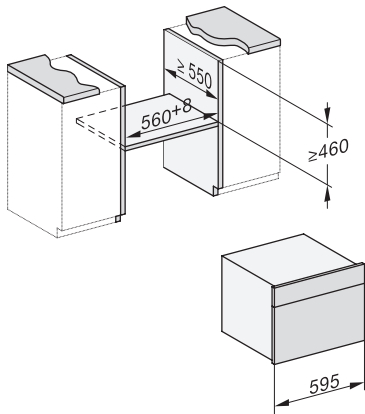

Toetsenvergrendeling

•

Technische gegevens

Oveninhoud in l	47
Aantal niveaus	3
Genummerde niveaus	•
Deuraanslag	Onder
Ovenverlichting	BrilliantLight
Min. temperaturen ovenmodus in °C	30
Max. temperaturen ovenmodus in °C	230
Min. temperaturen stoomovenmodus in °C	40
Max. temperaturen stoomovenmodus in °C	100
Min. nisbreedte in mm	560
Max. nisbreedte in mm	568
Nishoogte min. in mm	450
Nishoogte max. in mm	452
Nisdiepte in mm	550
Afmetingen (b x h x d) in mm	595 x 456 x 569
Toestelbreedte in mm	595
Toestelhoogte in mm	455,5
Toesteldiepte in mm	568,5
Gewicht in kg	40,1
Totale aansluitwaarde in kW	3,40
Spanning in V	230
Frequentie in Hz	50
Zekering in A	16
Aantal fasen	1
Aansluitkabel met netstekker	•
Lengte van de aansluitkabel in m	2
Lengte watertoevoerslang in m	2,0
Lengte waterafvoerslang in m	3,0
Verlichting vervangen	Klantendienst

ESW7x20, DGC7x4xHCPro, DGC7x4xHCXPro installation drawings

ESW7x10, DGC7x4xHCPro, DGC7x4xHCXPro, installation drawings

built-in DG DGM DGC XL build-under, installation drawing

DGC7x4x built-in tall cabinet, installation drawing