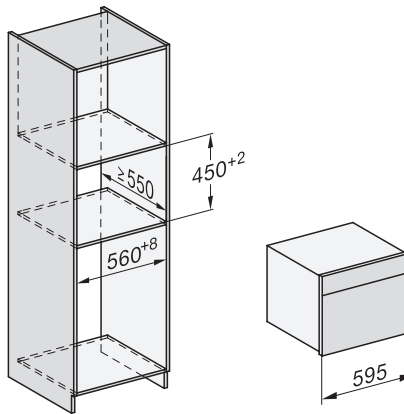

Toetsenvergrendeling

•

Technische gegevens

Oveninhoud in l	47
Aantal niveaus	3
Genummerde niveaus	•
Deuraanslag	Onder
Ovenverlichting	BrilliantLight
Min. temperaturen ovenmodus in °C	30
Max. temperaturen ovenmodus in °C	230
Min. temperaturen stoomovenmodus in °C	40
Max. temperaturen stoomovenmodus in °C	100
Min. nisbreedte in mm	560
Max. nisbreedte in mm	568
Nishoogte min. in mm	450
Nishoogte max. in mm	452
Nisdiepte in mm	550
Afmetingen (b x h x d) in mm	595 x 456 x 569
Toestelbreedte in mm	595
Toestelhoogte in mm	455,5
Toesteldiepte in mm	568,5
Gewicht in kg	40,1
Totale aansluitwaarde in kW	3,40
Spanning in V	230
Frequentie in Hz	50
Zekering in A	16
Aantal fasen	1
Aansluitkabel met netstekker	•
Lengte van de aansluitkabel in m	2
Lengte watertoevoerslang in m	2,0
Lengte waterafvoerslang in m	3,0
Verlichting vervangen	Klantendienst

ESW7x20, DGC7x4xHCPro, DGC7x4xHCXPro installation drawings

ESW7x10, DGC7x4xHCPro, DGC7x4xHCXPro, installation drawings

built-in DG DGM DGC XL build-under, installation drawing

DGC7x4x built-in tall cabinet, installation drawing