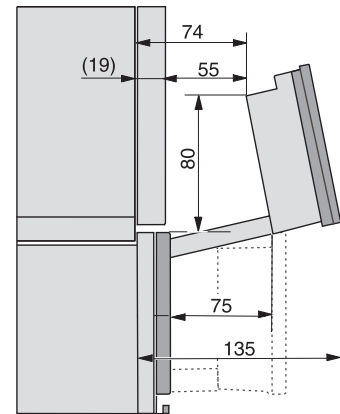

Toetsenvergrendeling

•

Technische gegevens

Oveninhoud in l	47
Aantal niveaus	3
Genummerde niveaus	•
Deuraanslag	Onder
Ovenverlichting	BrilliantLight
Min. temperaturen ovenmodus in °C	30
Max. temperaturen ovenmodus in °C	230
Min. temperaturen stoomovenmodus in °C	40
Max. temperaturen stoomovenmodus in °C	100
Min. nisbreedte in mm	560
Max. nisbreedte in mm	568
Nishoogte min. in mm	450
Nishoogte max. in mm	452
Nisdiepte in mm	550
Afmetingen (b x h x d) in mm	595 x 456 x 569
Toestelbreedte in mm	595
Toestelhoogte in mm	455,5
Toesteldiepte in mm	568,5
Gewicht in kg	40,1
Totale aansluitwaarde in kW	3,40
Spanning in V	230
Frequentie in Hz	50
Zekering in A	16
Aantal fasen	1
Aansluitkabel met netstekker	•
Lengte van de aansluitkabel in m	2
Lengte watertoevoerslang in m	2,0
Lengte waterafvoerslang in m	3,0
Verlichting vervangen	Klantendienst

ESW7x20, DGC7x4xHCPro, DGC7x4xHCXPro installation drawings

ESW7x10, DGC7x4xHCPro, DGC7x4xHCXPro, installation drawings

built-in DG DGM DGC XL build-under, installation drawing

DGC7x4x built-in tall cabinet, installation drawing

DGC7x4x Schwenkbereich der Blende, installation drawings

screw joint DGC XL, installation drawing

DGC7x6x X with and without handle side view, installation drawings