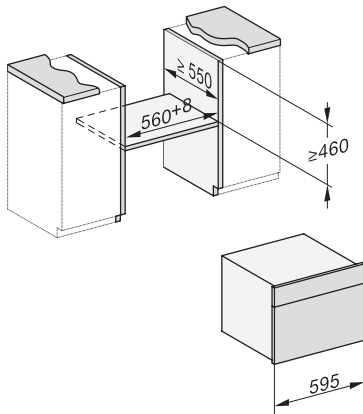

DGC 7840 HC Pro

Compacte combi-stoomoven

voor stomen, bakken, braden met draadloze spijzethermometer + HydroClean.

EAN: 4002516634485 / Materiaalnummer: 12108480 /

Oud Materiaalnummer: 23784028BNE

Snelsluiting voor geleiderails	•
Uitneembare bakplaatgeleiders	•
Ontkalken	•
CleanGlass-deur	•
Stoomtechn./watertoevoer	
DualSteam	•
Stoomopwekker vermogen in kW	3,30
Waterreservoir inhoud in l	1,4
Waterreservoir achter bedieningspaneel	•
Condensreservoir achter bedieningspaneel	•
DirectWater	Nee
Afvoerfilter	•
Veiligheid	
Koelsysteem met koel front	•
Veiligheidsuitschakeling	•
Ingebruiknamebeveiliging	•
Wasemkoeling	•
Toetsenvergrendeling	•
Technische gegevens	
Oveninhoud in l	47
Aantal niveaus	3
Genummerde niveaus	•
Deuraanslag	Onder
Ovenverlichting	BrilliantLight
Min. temperaturen ovenmodus in °C	30
Max. temperaturen ovenmodus in °C	230
Temperaturen ovenmodus in °C	30–230
Min. temperaturen stoomovenmodus in °C	40
Max. temperaturen stoomovenmodus in °C	100
Temperaturen stoomovenmodus in °C	40–100
Nismaten (b x h x d) in mm	560-568 x 450-452 x 550
Min. nisbreedte in mm	560
Max. nisbreedte in mm	568
Nishoogte min. in mm	450
Nishoogte max. in mm	452
Nisdiepte in mm	550
Afmetingen (b x h x d) in mm	595 x 456 x 569
Gewicht in kg	40,1
Totale aansluitwaarde in kW	3,40
Spanning in V	230
Frequentie in Hz	50
Zekering in A	16
Aantal fasen	1
Aansluitkabel met netstekker	•
Lengte van de aansluitkabel in m	2
Verlichting vervangen	Klantendienst
Bijbehorende accessoires	
Universele bakplaat met PerfectClean HUBB 71	1

DGC 7840 HC Pro
 Compacte combi-stoomoven
 voor stomen, bakken, braden met draadloze spijzenthermometer + HydroClean.

H7000 handle, glass, installation drawings

Installation DG, DGM, DGC XL, ESW7x20 installation drawings

Installation_DG_DGM_DGC_XL_ESW7x10_EVS7010, installation drawings

built-in DG DGM DGC XL build-under, installation drawing

DGC7x4x built-in tall cabinet, installation drawing

DGC7x4x swivel range of the aperture, installation drawings