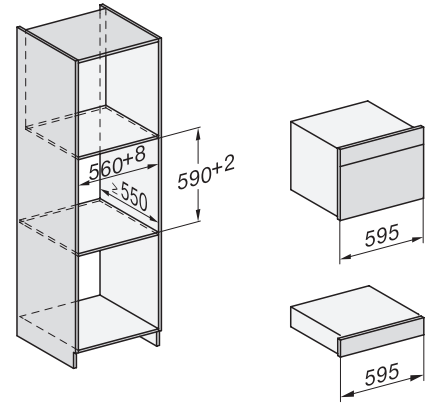

Installation_DG_DGM_DGC_XL_ESW7x10_EVS7010, installation drawings