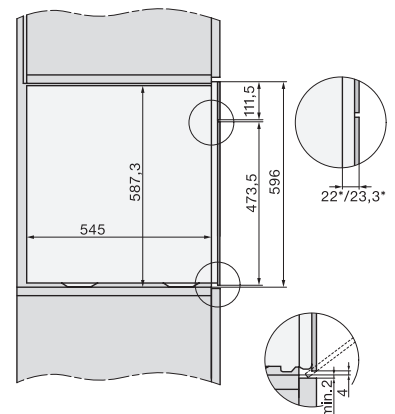

Wasemkoeling	•
Toetsenvergrendeling	•
<b>Technische gegevens</b>	
Oveninhoud in l	67
Aantal niveaus	4
Genummerde niveaus	•
Deuraanslag	Onder
Ovenverlichting	BrilliantLight
Min. temperaturen ovenmodus in °C	30
Max. temperaturen ovenmodus in °C	230
Min. temperaturen stoomovenmodus in °C	40
Max. temperaturen stoomovenmodus in °C	100
Min. nisbreedte in mm	560
Max. nisbreedte in mm	568
Nishoogte min. in mm	590
Nishoogte max. in mm	595
Nisdiepte in mm	550
Afmetingen (b x h x d) in mm	595 x 596 x 567
Toestelbreedte in mm	595
Toestelhoogte in mm	596
Toesteldiepte in mm	567
Gewicht in kg	46,4
Totale aansluitwaarde in kW	3,45
Spanning in V	230
Frequentie in Hz	50
Zekering in A	16
Aantal fasen	1
Aansluitkabel met netstekker	•
Lengte van de aansluitkabel in m	2
Lengte watertoevoerslang in m	2,0
Lengte waterafvoerslang in m	3,0
Verlichting vervangen	Klantendienst
<b>Bijbehorende accessoires</b>	
Universele bakplaat met PerfectClean	1
Bak- en braadrooster met PerfectClean	1
FlexiClip-geleiders met PerfectClean (paar)	1
Uitneembare bakplaatgeleiders (paar)	1
Geperforeerde roestvrijstalen stoomovenpannen	1
Niet-geperforeerde roestvrijstalen stoomovenpannen	1
HydroClean vloeibaar reinigingsmiddel	1
Ontkalkingstabletten	2
<b>Beschikbare displaytalen</b>	
Beschikbare displaytalen via MultiLingua	bahasa malaysia, dansk, deutsch, english, español, français, hrvatski, italiano, magyar, nederlands, norsk, polski, portugûês, русский, română, slovenčina, slovenščina, srpski, suomi, svenska, türkçe, українська, čeština, ελληνικά,

ESW7x20, DGC7x6xHCPro, DGC7x6xHCXPro installation drawings

ESW7x10, EVS7010, DGC7x6xHCPro, DGC7x6xHCXPro installation drawings

built-in DGC XXL, installation drawing

DGC7x65 connections and ventilation 60cm, installation drawing

built-in DGC XXL build-under, installation drawing

screw joint DGC XXL, installation drawing

DGC7x4x Schwenkbereich der Blende, installation drawings

side view DGC XXL, installation drawings