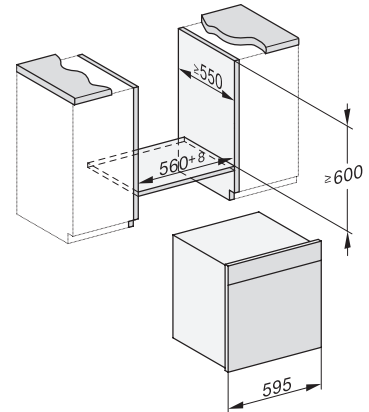

Wasemkoeling	•
Toetsenvergrendeling	•
<b>Technische gegevens</b>	
Oveninhoud in l	67
Aantal niveaus	4
Genummerde niveaus	•
Deuraanslag	Onder
Ovenverlichting	BrilliantLight
Min. temperaturen ovenmodus in °C	30
Max. temperaturen ovenmodus in °C	230
Min. temperaturen stoomovenmodus in °C	40
Max. temperaturen stoomovenmodus in °C	100
Min. nisbreedte in mm	560
Max. nisbreedte in mm	568
Nishoogte min. in mm	590
Nishoogte max. in mm	595
Nisdiepte in mm	550
Afmetingen (b x h x d) in mm	595 x 596 x 567
Toestelbreedte in mm	595
Toestelhoogte in mm	596
Toesteldiepte in mm	567
Gewicht in kg	46,4
Totale aansluitwaarde in kW	3,45
Spanning in V	230
Frequentie in Hz	50
Zekering in A	16
Aantal fasen	1
Aansluitkabel met netstekker	•
Lengte van de aansluitkabel in m	2
Lengte watertoevoerslang in m	2,0
Lengte waterafvoerslang in m	3,0
Verlichting vervangen	Klantendienst
<b>Bijbehorende accessoires</b>	
Universele bakplaat met PerfectClean	1
Bak- en braadrooster met PerfectClean	1
FlexiClip-geleiders met PerfectClean (paar)	1
Uitneembare bakplaatgeleiders (paar)	1
Geperforeerde roestvrijstalen stoomovenpannen	1
Niet-geperforeerde roestvrijstalen stoomovenpannen	1
HydroClean vloeibaar reinigingsmiddel	1
Ontkalkingstabletten	2
<b>Beschikbare displaytalen</b>	
Beschikbare displaytalen via MultiLingua	bahasa malaysia, dansk, deutsch, english, español, français, hrvatski, italiano, magyar, nederlands, norsk, polski, portugûês, русский, română, slovenčina, slovenščina, srpski, suomi, svenska, türkçe, українська, čeština, ελληνικά,

ESW7x20, DGC7x6xHCPro, DGC7x6xHCXPro installation drawings

ESW7x10, EVS7010, DGC7x6xHCPro, DGC7x6xHCXPro installation drawings

built-in DGC XXL, installation drawing

DGC7x65 connections and ventilation 60cm, installation drawing

built-in DGC XXL build-under, installation drawing

screw joint DGC XXL, installation drawing

DGC7x4x Schwenkbereich der Blende, installation drawings

side view DGC XXL, installation drawings