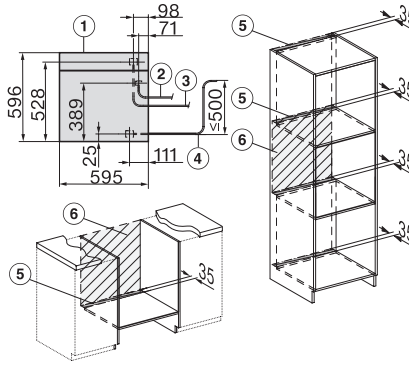

Wasemkoeling	•
Toetsenvergrendeling	•
<b>Technische gegevens</b>	
Oveninhoud in l	67
Aantal niveaus	4
Genummerde niveaus	•
Deuraanslag	Onder
Ovenverlichting	BrilliantLight
Min. temperaturen ovenmodus in °C	30
Max. temperaturen ovenmodus in °C	230
Min. temperaturen stoomovenmodus in °C	40
Max. temperaturen stoomovenmodus in °C	100
Min. nisbreedte in mm	560
Max. nisbreedte in mm	568
Nishoogte min. in mm	590
Nishoogte max. in mm	595
Nisdiepte in mm	550
Afmetingen (b x h x d) in mm	595 x 596 x 567
Toestelbreedte in mm	595
Toestelhoogte in mm	596
Toesteldiepte in mm	567
Gewicht in kg	46,4
Totale aansluitwaarde in kW	3,45
Spanning in V	230
Frequentie in Hz	50
Zekering in A	16
Aantal fasen	1
Aansluitkabel met netstekker	•
Lengte van de aansluitkabel in m	2
Lengte watertoevoerslang in m	2,0
Lengte waterafvoerslang in m	3,0
Verlichting vervangen	Klantendienst
<b>Bijbehorende accessoires</b>	
Universele bakplaat met PerfectClean	1
Bak- en braadrooster met PerfectClean	1
FlexiClip-geleiders met PerfectClean (paar)	1
Uitneembare bakplaatgeleiders (paar)	1
Geperforeerde roestvrijstalen stoomovenpannen	1
Niet-geperforeerde roestvrijstalen stoomovenpannen	1
HydroClean vloeibaar reinigingsmiddel	1
Ontkalkingstabletten	2
<b>Beschikbare displaytalen</b>	
Beschikbare displaytalen via MultiLingua	bahasa malaysia, dansk, deutsch, english, español, français, hrvatski, italiano, magyar, nederlands, norsk, polski, portugûês, русский, română, slovenčina, slovenščina, srpski, suomi, svenska, türkçe, українська, čeština, ελληνικά,

ESW7x20, DGC7x6xHCPro, DGC7x6xHCXPro installation drawings

ESW7x10, EVS7010, DGC7x6xHCPro, DGC7x6xHCXPro installation drawings

built-in DGC XXL, installation drawing

DGC7x65 connections and ventilation 60cm, installation drawing

built-in DGC XXL build-under, installation drawing

screw joint DGC XXL, installation drawing

DGC7x4x Schwenkbereich der Blende, installation drawings

side view DGC XXL, installation drawings