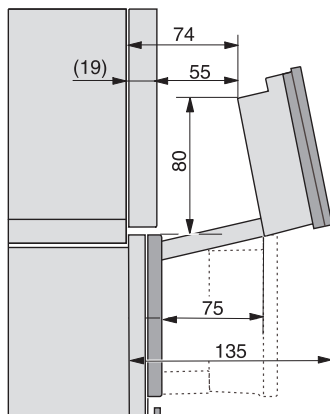

Wasemkoeling	•
Toetsenvergrendeling	•
<b>Technische gegevens</b>	
Oveninhoud in l	67
Aantal niveaus	4
Genummerde niveaus	•
Deuraanslag	Onder
Ovenverlichting	BrilliantLight
Min. temperaturen ovenmodus in °C	30
Max. temperaturen ovenmodus in °C	230
Min. temperaturen stoomovenmodus in °C	40
Max. temperaturen stoomovenmodus in °C	100
Min. nisbreedte in mm	560
Max. nisbreedte in mm	568
Nishoogte min. in mm	590
Nishoogte max. in mm	595
Nisdiepte in mm	550
Afmetingen (b x h x d) in mm	595 x 596 x 567
Toestelbreedte in mm	595
Toestelhoogte in mm	596
Toesteldiepte in mm	567
Gewicht in kg	46,4
Totale aansluitwaarde in kW	3,45
Spanning in V	230
Frequentie in Hz	50
Zekering in A	16
Aantal fasen	1
Aansluitkabel met netstekker	•
Lengte van de aansluitkabel in m	2
Lengte watertoevoerslang in m	2,0
Lengte waterafvoerslang in m	3,0
Verlichting vervangen	Klantendienst
<b>Bijbehorende accessoires</b>	
Universele bakplaat met PerfectClean	1
Bak- en braadrooster met PerfectClean	1
FlexiClip-geleiders met PerfectClean (paar)	1
Uitneembare bakplaatgeleiders (paar)	1
Geperforeerde roestvrijstalen stoomovenpannen	1
Niet-geperforeerde roestvrijstalen stoomovenpannen	1
HydroClean vloeibaar reinigingsmiddel	1
Ontkalkingstabletten	2
<b>Beschikbare displaytalen</b>	
Beschikbare displaytalen via MultiLingua	bahasa malaysia, dansk, deutsch, english, español, français, hrvatski, italiano, magyar, nederlands, norsk, polski, portugûês, русский, română, slovenčina, slovenščina, srpski, suomi, svenska, türkçe, українська, čeština, ελληνικά,

ESW7x20, DGC7x6xHCPro, DGC7x6xHCXPro installation drawings

ESW7x10, EVS7010, DGC7x6xHCPro, DGC7x6xHCXPro installation drawings

built-in DGC XXL, installation drawing

DGC7x65 connections and ventilation 60cm, installation drawing

built-in DGC XXL build-under, installation drawing

screw joint DGC XXL, installation drawing

DGC7x4x Schwenkbereich der Blende, installation drawings

side view DGC XXL, installation drawings