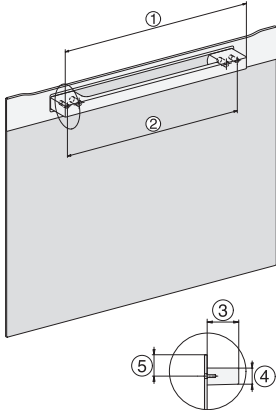

DGC 7665 HC Pro

Combi-stoomoven met vaste aansluiting op waterafvoer voor stomen, bakken, braden met spijzenthermometer + HydroClean.

DG2840, DG7x40, DGC7x4x, DG7x6x, DGC7x6x, DGD7635, DGM7x4x, DO7, H28B/BP, H7x4xB/BM/BP, H7x6xB/BP, installation drawing