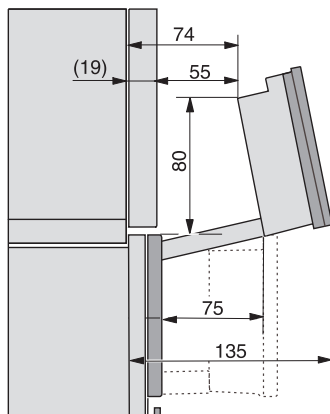

Technische gegevens	
Oveninhoud in l	67
Aantal niveaus	4
Genummerde niveaus	•
Deuraanslag	Onder
Ovenverlichting	BrilliantLight
Min. temperaturen ovenmodus in °C	30
Max. temperaturen ovenmodus in °C	230
Min. temperaturen stoomovenmodus in °C	40
Max. temperaturen stoomovenmodus in °C	100
Min. nisbreedte in mm	560
Max. nisbreedte in mm	568
Nishoogte min. in mm	590
Nishoogte max. in mm	595
Nisdiepte in mm	550
Afmetingen (b x h x d) in mm	595 x 596 x 567
Toestelbreedte in mm	595
Toestelhoogte in mm	596
Toesteldiepte in mm	567
Gewicht in kg	46,5
Totale aansluitwaarde in kW	3,45
Spanning in V	230
Frequentie in Hz	50
Zekering in A	16
Aantal fasen	1
Aansluitkabel met netstekker	•
Lengte van de aansluitkabel in m	2
Lengte watertoevoerslang in m	2,0
Lengte waterafvoerslang in m	3,0
Verlichting vervangen	Klantendienst
Bijbehorende accessoires	
Universele bakplaat met PerfectClean	1
Bak- en braadrooster met PerfectClean	1
FlexiClip-geleiders met PerfectClean (paar)	1
Uitneembare bakplaatgeleiders (paar)	1
Geperforeerde roestvrijstalen stoomovenpannen	1
Niet-geperforeerde roestvrijstalen stoomovenpannen	1
HydroClean vloeibaar reinigingsmiddel	1
Ontkalkingstabletten	2
Beschikbare displaytalen	
Beschikbare displaytalen via MultiLingua	bahasa malaysia, dansk, deutsch, english, español, français, hrvatski, italiano, magyar, nederlands, norsk, polski, portugês, русский, română, slovenčina, slovensčina, srpski, suomi, svenska, türkçe, українська, čeština, ελληνικά,

ESW7x20, DGC7x6xHCPro, DGC7x6xHCXPro installation drawings

ESW7x10, EVS7010, DGC7x6xHCPro, DGC7x6xHCXPro installation drawings

built-in DGC XXL, installation drawing

DGC7x65 connections and ventilation 60cm, installation drawing

built-in DGC XXL build-under, installation drawing

screw joint DGC XXL, installation drawing

DGC7x4x Schwenkbereich der Blende, installation drawings

side view DGC XXL, installation drawings