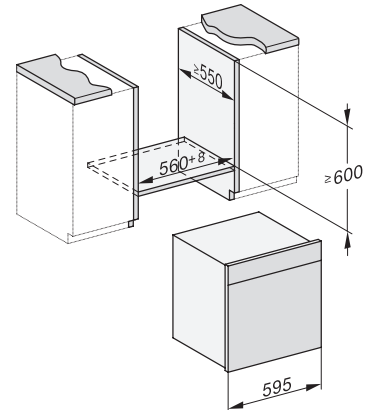

Technische gegevens	
Oveninhoud in l	67
Aantal niveaus	4
Genummerde niveaus	•
Deuraanslag	Onder
Ovenverlichting	BrilliantLight
Min. temperaturen ovenmodus in °C	30
Max. temperaturen ovenmodus in °C	230
Min. temperaturen stoomovenmodus in °C	40
Max. temperaturen stoomovenmodus in °C	100
Min. nisbreedte in mm	560
Max. nisbreedte in mm	568
Nishoogte min. in mm	590
Nishoogte max. in mm	595
Nisdiepte in mm	550
Afmetingen (b x h x d) in mm	595 x 596 x 567
Toestelbreedte in mm	595
Toestelhoogte in mm	596
Toesteldiepte in mm	567
Gewicht in kg	46,5
Totale aansluitwaarde in kW	3,45
Spanning in V	230
Frequentie in Hz	50
Zekering in A	16
Aantal fasen	1
Aansluitkabel met netstekker	•
Lengte van de aansluitkabel in m	2
Lengte watertoevoerslang in m	2,0
Lengte waterafvoerslang in m	3,0
Verlichting vervangen	Klantendienst
Bijbehorende accessoires	
Universele bakplaat met PerfectClean	1
Bak- en braadrooster met PerfectClean	1
FlexiClip-geleiders met PerfectClean (paar)	1
Uitneembare bakplaatgeleiders (paar)	1
Geperforeerde roestvrijstalen stoomovenpannen	1
Niet-geperforeerde roestvrijstalen stoomovenpannen	1
HydroClean vloeibaar reinigingsmiddel	1
Ontkalkingstabletten	2
Beschikbare displaytalen	
Beschikbare displaytalen via MultiLingua	bahasa malaysia, dansk, deutsch, english, español, français, hrvatski, italiano, magyar, nederlands, norsk, polski, portugês, русский, română, slovenčina, slovensčina, srpski, suomi, svenska, türkçe, українська, čeština, ελληνικά,

ESW7x20, DGC7x6xHCPro, DGC7x6xHCXPro installation drawings

ESW7x10, EVS7010, DGC7x6xHCPro, DGC7x6xHCXPro installation drawings

built-in DGC XXL, installation drawing

DGC7x65 connections and ventilation 60cm, installation drawing

built-in DGC XXL build-under, installation drawing

screw joint DGC XXL, installation drawing

DGC7x4x Schwenkbereich der Blende, installation drawings

side view DGC XXL, installation drawings