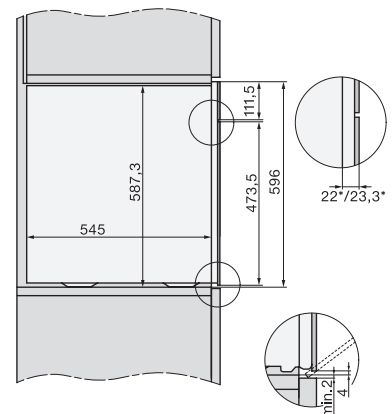

Technische gegevens	
Oveninhoud in l	67
Aantal niveaus	4
Genummerde niveaus	•
Deuraanslag	Onder
Ovenverlichting	BrilliantLight
Min. temperaturen ovenmodus in °C	30
Max. temperaturen ovenmodus in °C	230
Min. temperaturen stoomovenmodus in °C	40
Max. temperaturen stoomovenmodus in °C	100
Min. nisbreedte in mm	560
Max. nisbreedte in mm	568
Nishoogte min. in mm	590
Nishoogte max. in mm	595
Nisdiepte in mm	550
Afmetingen (b x h x d) in mm	595 x 596 x 567
Toestelbreedte in mm	595
Toestelhoogte in mm	596
Toesteldiepte in mm	567
Gewicht in kg	46,5
Totale aansluitwaarde in kW	3,45
Spanning in V	230
Frequentie in Hz	50
Zekering in A	16
Aantal fasen	1
Aansluitkabel met netstekker	•
Lengte van de aansluitkabel in m	2
Lengte watertoevoerslang in m	2,0
Lengte waterafvoerslang in m	3,0
Verlichting vervangen	Klantendienst
Bijbehorende accessoires	
Universele bakplaat met PerfectClean	1
Bak- en braadrooster met PerfectClean	1
FlexiClip-geleiders met PerfectClean (paar)	1
Uitneembare bakplaatgeleiders (paar)	1
Geperforeerde roestvrijstalen stoomovenpannen	1
Niet-geperforeerde roestvrijstalen stoomovenpannen	1
HydroClean vloeibaar reinigingsmiddel	1
Ontkalkingstabletten	2
Beschikbare displaytalen	
Beschikbare displaytalen via MultiLingua	bahasa malaysia, dansk, deutsch, english, español, français, hrvatski, italiano, magyar, nederlands, norsk, polski, portugês, русский, română, slovenčina, slovensčina, srpski, suomi, svenska, türkçe, українська, čeština, ελληνικά,

ESW7x20, DGC7x6xHCPro, DGC7x6xHCXPro installation drawings

ESW7x10, EVS7010, DGC7x6xHCPro, DGC7x6xHCXPro installation drawings

built-in DGC XXL, installation drawing

DGC7x65 connections and ventilation 60cm, installation drawing

built-in DGC XXL build-under, installation drawing

screw joint DGC XXL, installation drawing

DGC7x4x Schwenkbereich der Blende, installation drawings

side view DGC XXL, installation drawings