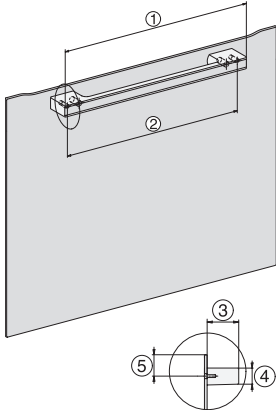

DGC 7665 HC Pro

Combi-stoomoven met vaste aansluiting op waterafvoer voor stomen, bakken, braden met spijzenthermometer + HydroClean.

DG7x40, DGC7x4x, DGC7x6x, DG7635, DGM7x4x, DO7, H2860B/BP, H7240BM, H7x40BM, H7x4xB/BP, H7x6xB/BP, installation drawings