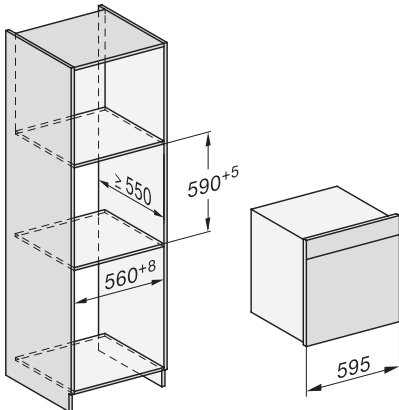

Technische gegevens	
Oveninhoud in l	67
Aantal niveaus	4
Genummerde niveaus	•
Deuraanslag	Onder
Ovenverlichting	BrilliantLight
Min. temperaturen ovenmodus in °C	30
Max. temperaturen ovenmodus in °C	230
Min. temperaturen stoomovenmodus in °C	40
Max. temperaturen stoomovenmodus in °C	100
Min. nisbreedte in mm	560
Max. nisbreedte in mm	568
Nishoogte min. in mm	590
Nishoogte max. in mm	595
Nisdiepte in mm	550
Afmetingen (b x h x d) in mm	595 x 596 x 567
Toestelbreedte in mm	595
Toestelhoogte in mm	596
Toesteldiepte in mm	567
Gewicht in kg	46,5
Totale aansluitwaarde in kW	3,45
Spanning in V	230
Frequentie in Hz	50
Zekering in A	16
Aantal fasen	1
Aansluitkabel met netstekker	•
Lengte van de aansluitkabel in m	2
Lengte watertoevoerslang in m	2,0
Lengte waterafvoerslang in m	3,0
Verlichting vervangen	Klantendienst
Bijbehorende accessoires	
Universele bakplaat met PerfectClean	1
Bak- en braadrooster met PerfectClean	1
FlexiClip-geleiders met PerfectClean (paar)	1
Uitneembare bakplaatgeleiders (paar)	1
Geperforeerde roestvrijstalen stoomovenpannen	1
Niet-geperforeerde roestvrijstalen stoomovenpannen	1
HydroClean vloeibaar reinigingsmiddel	1
Ontkalkingstabletten	2
Beschikbare displaytalen	
Beschikbare displaytalen via MultiLingua	bahasa malaysia, dansk, deutsch, english, español, français, hrvatski, italiano, magyar, nederlands, norsk, polski, portugês, русский, română, slovenčina, slovensčina, srpski, suomi, svenska, türkçe, українська, čeština, ελληνικά,

ESW7x20, DGC7x6xHCPro, DGC7x6xHCXPro installation drawings

ESW7x10, EVS7010, DGC7x6xHCPro, DGC7x6xHCXPro installation drawings

built-in DGC XXL, installation drawing

DGC7x65 connections and ventilation 60cm, installation drawing