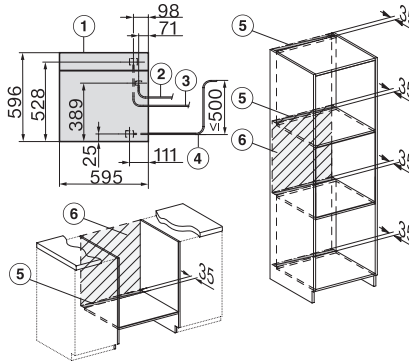

Technische gegevens	
Oveninhoud in l	67
Aantal niveaus	4
Genummerde niveaus	•
Deuraanslag	Onder
Ovenverlichting	BrilliantLight
Min. temperaturen ovenmodus in °C	30
Max. temperaturen ovenmodus in °C	230
Min. temperaturen stoomovenmodus in °C	40
Max. temperaturen stoomovenmodus in °C	100
Min. nisbreedte in mm	560
Max. nisbreedte in mm	568
Nishoogte min. in mm	590
Nishoogte max. in mm	595
Nisdiepte in mm	550
Afmetingen (b x h x d) in mm	595 x 596 x 567
Toestelbreedte in mm	595
Toestelhoogte in mm	596
Toesteldiepte in mm	567
Gewicht in kg	46,5
Totale aansluitwaarde in kW	3,45
Spanning in V	230
Frequentie in Hz	50
Zekering in A	16
Aantal fasen	1
Aansluitkabel met netstekker	•
Lengte van de aansluitkabel in m	2
Lengte watertoevoerslang in m	2,0
Lengte waterafvoerslang in m	3,0
Verlichting vervangen	Klantendienst
Bijbehorende accessoires	
Universele bakplaat met PerfectClean	1
Bak- en braadrooster met PerfectClean	1
FlexiClip-geleiders met PerfectClean (paar)	1
Uitneembare bakplaatgeleiders (paar)	1
Geperforeerde roestvrijstalen stoomovenpannen	1
Niet-geperforeerde roestvrijstalen stoomovenpannen	1
HydroClean vloeibaar reinigingsmiddel	1
Ontkalkingstabletten	2
Beschikbare displaytalen	
Beschikbare displaytalen via MultiLingua	bahasa malaysia, dansk, deutsch, english, español, français, hrvatski, italiano, magyar, nederlands, norsk, polski, portugês, русский, română, slovenčina, slovensčina, srpski, suomi, svenska, türkçe, українська, čeština, ελληνικά,

ESW7x20, DGC7x6xHCPro, DGC7x6xHCXPro installation drawings

ESW7x10, EVS7010, DGC7x6xHCPro, DGC7x6xHCXPro installation drawings

built-in DGC XXL, installation drawing

DGC7x65 connections and ventilation 60cm, installation drawing

built-in DGC XXL build-under, installation drawing

screw joint DGC XXL, installation drawing

DGC7x4x Schwenkbereich der Blende, installation drawings

side view DGC XXL, installation drawings