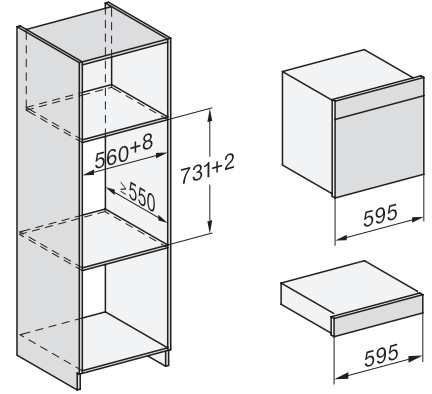

Technische gegevens	
Oveninhoud in l	67
Aantal niveaus	4
Genummerde niveaus	•
Deuraanslag	Onder
Ovenverlichting	BrilliantLight
Min. temperaturen ovenmodus in °C	30
Max. temperaturen ovenmodus in °C	230
Min. temperaturen stoomovenmodus in °C	40
Max. temperaturen stoomovenmodus in °C	100
Min. nisbreedte in mm	560
Max. nisbreedte in mm	568
Nishoogte min. in mm	590
Nishoogte max. in mm	595
Nisdiepte in mm	550
Afmetingen (b x h x d) in mm	595 x 596 x 567
Toestelbreedte in mm	595
Toestelhoogte in mm	596
Toesteldiepte in mm	567
Gewicht in kg	46,5
Totale aansluitwaarde in kW	3,45
Spanning in V	230
Frequentie in Hz	50
Zekering in A	16
Aantal fasen	1
Aansluitkabel met netstekker	•
Lengte van de aansluitkabel in m	2
Lengte watertoevoerslang in m	2,0
Lengte waterafvoerslang in m	3,0
Verlichting vervangen	Klantendienst
Bijbehorende accessoires	
Universele bakplaat met PerfectClean	1
Bak- en braadrooster met PerfectClean	1
FlexiClip-geleiders met PerfectClean (paar)	1
Uitneembare bakplaatgeleiders (paar)	1
Geperforeerde roestvrijstalen stoomovenpannen	1
Niet-geperforeerde roestvrijstalen stoomovenpannen	1
HydroClean vloeibaar reinigingsmiddel	1
Ontkalkingstabletten	2
Beschikbare displaytalen	
Beschikbare displaytalen via MultiLingua	bahasa malaysia, dansk, deutsch, english, español, français, hrvatski, italiano, magyar, nederlands, norsk, polski, portugês, русский, română, slovenčina, slovensčina, srpski, suomi, svenska, türkçe, українська, čeština, ελληνικά,

ESW7x20, DGC7x6xHCPro, DGC7x6xHCXPro installation drawings

ESW7x10, EVS7010, DGC7x6xHCPro, DGC7x6xHCXPro installation drawings

built-in DGC XXL, installation drawing

DGC7x65 connections and ventilation 60cm, installation drawing