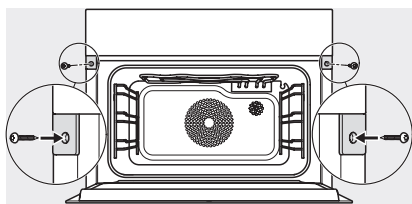

Wasemkoeling	•
Toetsenvergrendeling	•
Technische gegevens	
Oveninhoud in l	47
Aantal niveaus	3
Genummerde niveaus	•
Deuraanslag	Onder
Ovenverlichting	BrilliantLight
Min. temperaturen ovenmodus in °C	30
Max. temperaturen ovenmodus in °C	230
Min. temperaturen stoomovenmodus in °C	40
Max. temperaturen stoomovenmodus in °C	100
Min. nisbreedte in mm	560
Max. nisbreedte in mm	568
Nishoogte min. in mm	450
Nishoogte max. in mm	452
Nisdiepte in mm	550
Afmetingen (b x h x d) in mm	595 x 456 x 569
Toestelbreedte in mm	595
Toestelhoogte in mm	455,5
Toesteldiepte in mm	568,5
Gewicht in kg	40,2
Totale aansluitwaarde in kW	3,40
Spanning in V	230
Frequentie in Hz	50
Zekering in A	16
Aantal fasen	1
Aansluitkabel met netstekker	•
Lengte van de aansluitkabel in m	2
Lengte watertoevoerslang in m	2,0
Lengte waterafvoerslang in m	3,0
Verlichting vervangen	Klantendienst
Bijbehorende accessoires	
Universele bakplaat met PerfectClean	1
Bak- en braadrooster met PerfectClean	1
FlexiClip-geleiders met PerfectClean (paar)	1
Uitneembare bakplaatgeleiders (paar)	1
Geperforeerde roestvrijstalen stoomovenpannen	1
Niet-geperforeerde roestvrijstalen stoomovenpannen	1
HydroClean vloeibaar reinigingsmiddel	1
Ontkalkingstabletten	2
Beschikbare displaytalen	
Beschikbare displaytalen via MultiLingua	bahasa malaysia, dansk, deutsch, english, español, français, hrvatski, italiano, magyar, nederlands, norsk, polski, portugûês, русский, română, slovenčina, slovenščina, srpski, suomi, svenska, türkçe, українська, čeština, ελληνικά,

DG2840, DG7x40, DGC7x4x, DG7x6x, DGC7x6x, DGD7635, DGM7x4x, DO7, H28B/BP, H7x4xB/BM/BP, H7x6xB/BP, installation drawing

ESW7x20, DGC7x4xHCPro, DGC7x4xHCXPro installation drawings

ESW7x10, DGC7x4xHCPro, DGC7x4xHCXPro, installation drawings

built-in DG DGM DGC XL build-under, installation drawing

DGC7x4x built-in tall cabinet, installation drawing

DGC7x4x Schwenkbereich der Blende, installation drawings

screw joint DGC XL, installation drawing