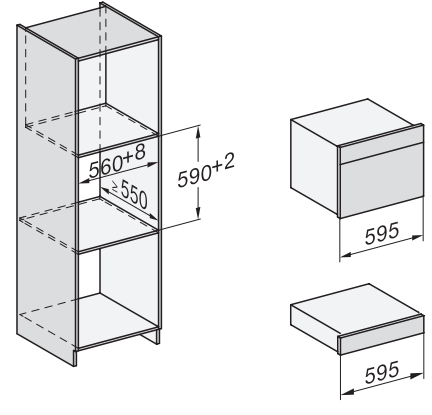

ESW7x10, DGC7x4xHCPro, DGC7x4xHCXPro, installation drawings