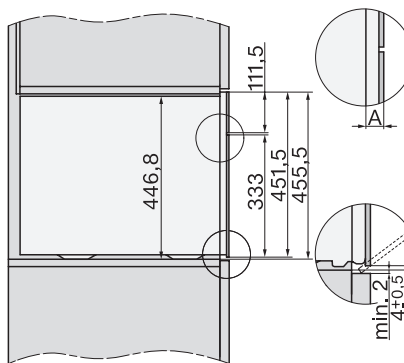

Wasemkoeling	•
Toetsenvergrendeling	•
Technische gegevens	
Oveninhoud in l	47
Aantal niveaus	3
Genummerde niveaus	•
Deuraanslag	Onder
Ovenverlichting	BrilliantLight
Min. temperaturen ovenmodus in °C	30
Max. temperaturen ovenmodus in °C	230
Min. temperaturen stoomovenmodus in °C	40
Max. temperaturen stoomovenmodus in °C	100
Min. nisbreedte in mm	560
Max. nisbreedte in mm	568
Nishoogte min. in mm	450
Nishoogte max. in mm	452
Nisdiepte in mm	550
Afmetingen (b x h x d) in mm	595 x 456 x 569
Toestelbreedte in mm	595
Toestelhoogte in mm	455,5
Toesteldiepte in mm	568,5
Gewicht in kg	40,2
Totale aansluitwaarde in kW	3,40
Spanning in V	230
Frequentie in Hz	50
Zekering in A	16
Aantal fasen	1
Aansluitkabel met netstekker	•
Lengte van de aansluitkabel in m	2
Lengte watertoevoerslang in m	2,0
Lengte waterafvoerslang in m	3,0
Verlichting vervangen	Klantendienst
Bijbehorende accessoires	
Universele bakplaat met PerfectClean	1
Bak- en braadrooster met PerfectClean	1
FlexiClip-geleiders met PerfectClean (paar)	1
Uitneembare bakplaatgeleiders (paar)	1
Geperforeerde roestvrijstalen stoomovenpannen	1
Niet-geperforeerde roestvrijstalen stoomovenpannen	1
HydroClean vloeibaar reinigingsmiddel	1
Ontkalkingstabletten	2
Beschikbare displaytalen	
Beschikbare displaytalen via MultiLingua	bahasa malaysia, dansk, deutsch, english, español, français, hrvatski, italiano, magyar, nederlands, norsk, polski, portugûês, русский, română, slovenčina, slovenščina, srpski, suomi, svenska, türkçe, українська, čeština, ελληνικά,

built-in DG DGM DGC XL build-under, installation drawing

DGC7x4x built-in tall cabinet, installation drawing

DGC7x4x Schwenkbereich der Blende, installation drawings

screw joint DGC XL, installation drawing

DGC7x6x X with and without handle side view, installation drawings