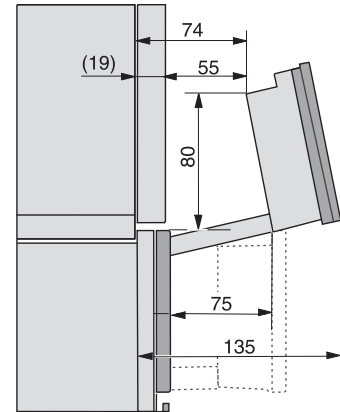

Wasemkoeling	•
Toetsenvergrendeling	•
Technische gegevens	
Oveninhoud in l	47
Aantal niveaus	3
Genummerde niveaus	•
Deuraanslag	Onder
Ovenverlichting	BrilliantLight
Min. temperaturen ovenmodus in °C	30
Max. temperaturen ovenmodus in °C	230
Min. temperaturen stoomovenmodus in °C	40
Max. temperaturen stoomovenmodus in °C	100
Min. nisbreedte in mm	560
Max. nisbreedte in mm	568
Nishoogte min. in mm	450
Nishoogte max. in mm	452
Nisdiepte in mm	550
Afmetingen (b x h x d) in mm	595 x 456 x 569
Toestelbreedte in mm	595
Toestelhoogte in mm	455,5
Toesteldiepte in mm	568,5
Gewicht in kg	40,2
Totale aansluitwaarde in kW	3,40
Spanning in V	230
Frequentie in Hz	50
Zekering in A	16
Aantal fasen	1
Aansluitkabel met netstekker	•
Lengte van de aansluitkabel in m	2
Lengte watertoevoerslang in m	2,0
Lengte waterafvoerslang in m	3,0
Verlichting vervangen	Klantendienst
Bijbehorende accessoires	
Universele bakplaat met PerfectClean	1
Bak- en braadrooster met PerfectClean	1
FlexiClip-geleiders met PerfectClean (paar)	1
Uitneembare bakplaatgeleiders (paar)	1
Geperforeerde roestvrijstalen stoomovenpannen	1
Niet-geperforeerde roestvrijstalen stoomovenpannen	1
HydroClean vloeibaar reinigingsmiddel	1
Ontkalkingstabletten	2
Beschikbare displaytalen	
Beschikbare displaytalen via MultiLingua	bahasa malaysia, dansk, deutsch, english, español, français, hrvatski, italiano, magyar, nederlands, norsk, polski, portugûês, русский, română, slovenčina, slovenščina, srpski, suomi, svenska, türkçe, українська, čeština, ελληνικά,

DG2840, DG7x40, DGC7x4x, DG7x6x, DGC7x6x, DGD7635, DGM7x4x, DO7, H28B/BP, H7x4xB/BM/BP, H7x6xB/BP, installation drawing

ESW7x20, DGC7x4xHCPro, DGC7x4xHCXPro installation drawings

ESW7x10, DGC7x4xHCPro, DGC7x4xHCXPro, installation drawings

built-in DG DGM DGC XL build-under, installation drawing

DGC7x4x built-in tall cabinet, installation drawing

DGC7x4x Schwenkbereich der Blende, installation drawings

screw joint DGC XL, installation drawing