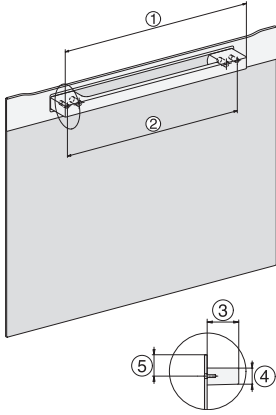

DGC 7645 HC Pro

Compacte combi-stoomoven met vaste aansluiting op waterafvoer voor stomen, bakken, braden met spijzenthermometer + HydroClean.

DG2840, DG7x40, DGC7x4x, DG7x6x, DGC7x6x, DGD7635, DGM7x4x, DO7, H28B/BP, H7x4xB/BM/BP, H7x6xB/BP, installation drawing