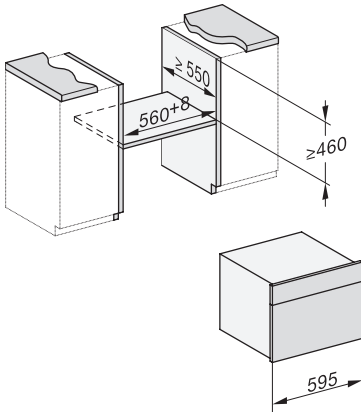

Technische gegevens	
Oveninhoud in l	47
Aantal niveaus	3
Genummerde niveaus	•
Deuraanslag	Onder
Ovenverlichting	BrilliantLight
Min. temperaturen ovenmodus in °C	30
Max. temperaturen ovenmodus in °C	230
Min. temperaturen stoomovenmodus in °C	40
Max. temperaturen stoomovenmodus in °C	100
Min. nisbreedte in mm	560
Max. nisbreedte in mm	568
Nishoogte min. in mm	450
Nishoogte max. in mm	452
Nisdiepte in mm	550
Afmetingen (b x h x d) in mm	595 x 456 x 569
Toestelbreedte in mm	595
Toestelhoogte in mm	455,5
Toesteldiepte in mm	568,5
Gewicht in kg	40,1
Totale aansluitwaarde in kW	3,40
Spanning in V	230
Frequentie in Hz	50
Zekering in A	16
Aantal fasen	1
Aansluitkabel met netstekker	•
Lengte van de aansluitkabel in m	2
Lengte watertoevoerslang in m	2,0
Lengte waterafvoerslang in m	3,0
Verlichting vervangen	Klantendienst
Bijbehorende accessoires	
Universele bakplaat met PerfectClean	1
Bak- en braadrooster met PerfectClean	1
FlexiClip-geleiders met PerfectClean (paar)	1
Uitneembare bakplaatgeleiders (paar)	1
Geperforeerde roestvrijstalen stoomovenpannen	1
Niet-geperforeerde roestvrijstalen stoomovenpannen	1
HydroClean vloeibaar reinigingsmiddel	1
Ontkalkingstabletten	2
Beschikbare displaytalen	

ESW7x20, DGC7x4xHCPro, DGC7x4xHCXPro installation drawings

ESW7x10, DGC7x4xHCPro, DGC7x4xHCXPro, installation drawings

built-in DG DGM DGC XL build-under, installation drawing

DGC7x4x built-in tall cabinet, installation drawing

DGC7x4x Schwenkbereich der Blende, installation drawings

screw joint DGC XL, installation drawing

DGC7x6x X with and without handle side view, installation drawings