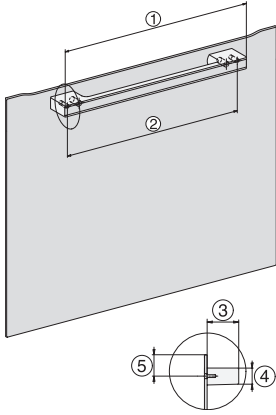

DGC 7645 HC Pro

Compacte combi-stoomoven met vaste aansluiting op waterafvoer voor stomen, bakken, braden met spijzethermometer + HydroClean.

DG7x40, DGC7x4x, DGC7x6x, DG7635, DGM7x4x, DO7, H2860B/BP, H7240BM, H7x40BM, H7x4xB/BP, H7x6xB/BP, installation drawings