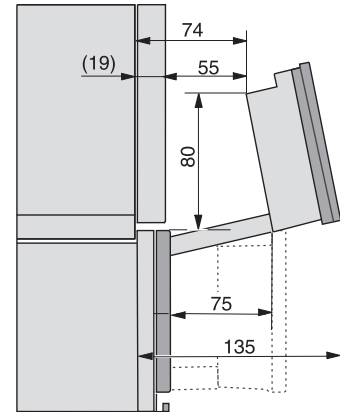

Technische gegevens	
Oveninhoud in l	47
Aantal niveaus	3
Genummerde niveaus	•
Deuraanslag	Onder
Ovenverlichting	BrilliantLight
Min. temperaturen ovenmodus in °C	30
Max. temperaturen ovenmodus in °C	230
Min. temperaturen stoomovenmodus in °C	40
Max. temperaturen stoomovenmodus in °C	100
Min. nisbreedte in mm	560
Max. nisbreedte in mm	568
Nishoogte min. in mm	450
Nishoogte max. in mm	452
Nisdiepte in mm	550
Afmetingen (b x h x d) in mm	595 x 456 x 569
Toestelbreedte in mm	595
Toestelhoogte in mm	455,5
Toesteldiepte in mm	568,5
Gewicht in kg	40,1
Totale aansluitwaarde in kW	3,40
Spanning in V	230
Frequentie in Hz	50
Zekering in A	16
Aantal fasen	1
Aansluitkabel met netstekker	•
Lengte van de aansluitkabel in m	2
Lengte watertoevoerslang in m	2,0
Lengte waterafvoerslang in m	3,0
Verlichting vervangen	Klantendienst
Bijbehorende accessoires	
Universele bakplaat met PerfectClean	1
Bak- en braadrooster met PerfectClean	1
FlexiClip-geleiders met PerfectClean (paar)	1
Uitneembare bakplaatgeleiders (paar)	1
Geperforeerde roestvrijstalen stoomovenpannen	1
Niet-geperforeerde roestvrijstalen stoomovenpannen	1
HydroClean vloeibaar reinigingsmiddel	1
Ontkalkingstabletten	2
Beschikbare displaytalen	

ESW7x20, DGC7x4xHCPro, DGC7x4xHCXPro installation drawings

ESW7x10, DGC7x4xHCPro, DGC7x4xHCXPro, installation drawings

built-in DG DGM DGC XL build-under, installation drawing

DGC7x4x built-in tall cabinet, installation drawing

DGC7x4x Schwenkbereich der Blende, installation drawings

screw joint DGC XL, installation drawing

DGC7x6x X with and without handle side view, installation drawings