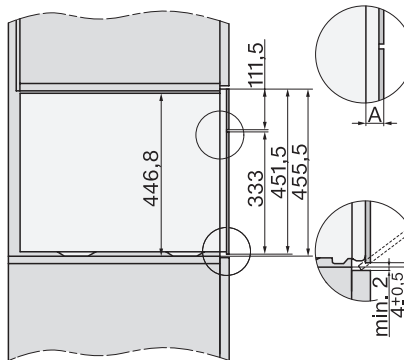

Technische gegevens	
Oveninhoud in l	47
Aantal niveaus	3
Genummerde niveaus	•
Deuraanslag	Onder
Ovenverlichting	BrilliantLight
Min. temperaturen ovenmodus in °C	30
Max. temperaturen ovenmodus in °C	230
Min. temperaturen stoomovenmodus in °C	40
Max. temperaturen stoomovenmodus in °C	100
Min. nisbreedte in mm	560
Max. nisbreedte in mm	568
Nishoogte min. in mm	450
Nishoogte max. in mm	452
Nisdiepte in mm	550
Afmetingen (b x h x d) in mm	595 x 456 x 569
Toestelbreedte in mm	595
Toestelhoogte in mm	455,5
Toesteldiepte in mm	568,5
Gewicht in kg	40,1
Totale aansluitwaarde in kW	3,40
Spanning in V	230
Frequentie in Hz	50
Zekering in A	16
Aantal fasen	1
Aansluitkabel met netstekker	•
Lengte van de aansluitkabel in m	2
Lengte watertoevoerslang in m	2,0
Lengte waterafvoerslang in m	3,0
Verlichting vervangen	Klantendienst
Bijbehorende accessoires	
Universele bakplaat met PerfectClean	1
Bak- en braadrooster met PerfectClean	1
FlexiClip-geleiders met PerfectClean (paar)	1
Uitneembare bakplaatgeleiders (paar)	1
Geperforeerde roestvrijstalen stoomovenpannen	1
Niet-geperforeerde roestvrijstalen stoomovenpannen	1
HydroClean vloeibaar reinigingsmiddel	1
Ontkalkingstabletten	2
Beschikbare displaytalen	

ESW7x20, DGC7x4xHCPro, DGC7x4xHCXPro installation drawings

ESW7x10, DGC7x4xHCPro, DGC7x4xHCXPro, installation drawings

built-in DG DGM DGC XL build-under, installation drawing

DGC7x4x built-in tall cabinet, installation drawing

DGC7x4x Schwenkbereich der Blende, installation drawings

screw joint DGC XL, installation drawing

DGC7x6x X with and without handle side view, installation drawings