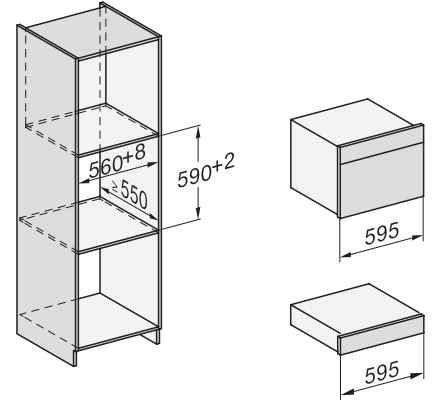

Technische gegevens	
Oveninhoud in l	47
Aantal niveaus	3
Genummerde niveaus	•
Deuraanslag	Onder
Ovenverlichting	BrilliantLight
Min. temperaturen ovenmodus in °C	30
Max. temperaturen ovenmodus in °C	230
Min. temperaturen stoomovenmodus in °C	40
Max. temperaturen stoomovenmodus in °C	100
Min. nisbreedte in mm	560
Max. nisbreedte in mm	568
Nishoogte min. in mm	450
Nishoogte max. in mm	452
Nisdiepte in mm	550
Afmetingen (b x h x d) in mm	595 x 456 x 569
Toestelbreedte in mm	595
Toestelhoogte in mm	455,5
Toesteldiepte in mm	568,5
Gewicht in kg	40,1
Totale aansluitwaarde in kW	3,40
Spanning in V	230
Frequentie in Hz	50
Zekering in A	16
Aantal fasen	1
Aansluitkabel met netstekker	•
Lengte van de aansluitkabel in m	2
Lengte watertoevoerslang in m	2,0
Lengte waterafvoerslang in m	3,0
Verlichting vervangen	Klantendienst
Bijbehorende accessoires	
Universele bakplaat met PerfectClean	1
Bak- en braadrooster met PerfectClean	1
FlexiClip-geleiders met PerfectClean (paar)	1
Uitneembare bakplaatgeleiders (paar)	1
Geperforeerde roestvrijstalen stoomovenpannen	1
Niet-geperforeerde roestvrijstalen stoomovenpannen	1
HydroClean vloeibaar reinigingsmiddel	1
Ontkalkingstabletten	2
Beschikbare displaytalen	

ESW7x20, DGC7x4xHCPro, DGC7x4xHCXPro installation drawings

ESW7x10, DGC7x4xHCPro, DGC7x4xHCXPro, installation drawings

built-in DG DGM DGC XL build-under, installation drawing

DGC7x4x built-in tall cabinet, installation drawing