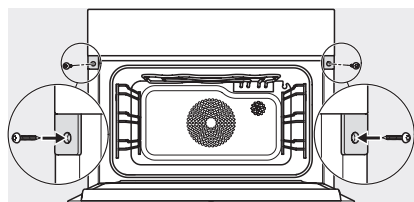

<b>Technische gegevens</b>	
Oveninhoud in l	47
Aantal niveaus	3
Genummerde niveaus	•
Deuraanslag	Onder
Ovenverlichting	BrilliantLight
Min. temperaturen ovenmodus in °C	30
Max. temperaturen ovenmodus in °C	230
Min. temperaturen stoomovenmodus in °C	40
Max. temperaturen stoomovenmodus in °C	100
Min. nisbreedte in mm	560
Max. nisbreedte in mm	568
Nishoogte min. in mm	450
Nishoogte max. in mm	452
Nisdiepte in mm	550
Afmetingen (b x h x d) in mm	595 x 456 x 569
Toestelbreedte in mm	595
Toestelhoogte in mm	455,5
Toesteldiepte in mm	568,5
Gewicht in kg	40,1
Totale aansluitwaarde in kW	3,40
Spanning in V	230
Frequentie in Hz	50
Zekering in A	16
Aantal fasen	1
Aansluitkabel met netstekker	•
Lengte van de aansluitkabel in m	2
Lengte watertoevoerslang in m	2,0
Lengte waterafvoerslang in m	3,0
Verlichting vervangen	Klantendienst
<b>Bijbehorende accessoires</b>	
Universele bakplaat met PerfectClean	1
Bak- en braadrooster met PerfectClean	1
FlexiClip-geleiders met PerfectClean (paar)	1
Uitneembare bakplaatgeleiders (paar)	1
Geperforeerde roestvrijstalen stoomovenpannen	1
Niet-geperforeerde roestvrijstalen stoomovenpannen	1
HydroClean vloeibaar reinigingsmiddel	1
Ontkalkingstabletten	2
<b>Beschikbare displaytalen</b>	
Beschikbare displaytalen via MultiLingua	bahasa malaysia, dansk, deutsch, english, español, français, hrvatski, italiano, magyar, nederlands, norsk, polski, portugês, русский, română, slovenčina, slovensčina, srpski, suomi, svenska, türkçe, українська, čeština, ελληνικά,

ESW7x20, DGC7x4xHCPro, DGC7x4xHCXPro installation drawings

ESW7x10, DGC7x4xHCPro, DGC7x4xHCXPro, installation drawings

built-in DG DGM DGC XL build-under, installation drawing

DGC7x4x built-in tall cabinet, installation drawing

DGC7x4x Schwenkbereich der Blende, installation drawings

screw joint DGC XL, installation drawing

DGC7x6x X with and without handle side view, installation drawings