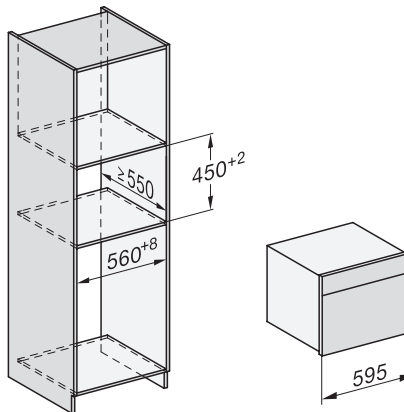

<b>Technische gegevens</b>	
Oveninhoud in l	47
Aantal niveaus	3
Genummerde niveaus	•
Deuraanslag	Onder
Ovenverlichting	BrilliantLight
Min. temperaturen ovenmodus in °C	30
Max. temperaturen ovenmodus in °C	230
Min. temperaturen stoomovenmodus in °C	40
Max. temperaturen stoomovenmodus in °C	100
Min. nisbreedte in mm	560
Max. nisbreedte in mm	568
Nishoogte min. in mm	450
Nishoogte max. in mm	452
Nisdiepte in mm	550
Afmetingen (b x h x d) in mm	595 x 456 x 569
Toestelbreedte in mm	595
Toestelhoogte in mm	455,5
Toesteldiepte in mm	568,5
Gewicht in kg	40,1
Totale aansluitwaarde in kW	3,40
Spanning in V	230
Frequentie in Hz	50
Zekering in A	16
Aantal fasen	1
Aansluitkabel met netstekker	•
Lengte van de aansluitkabel in m	2
Lengte watertoevoerslang in m	2,0
Lengte waterafvoerslang in m	3,0
Verlichting vervangen	Klantendienst
<b>Bijbehorende accessoires</b>	
Universele bakplaat met PerfectClean	1
Bak- en braadrooster met PerfectClean	1
FlexiClip-geleiders met PerfectClean (paar)	1
Uitneembare bakplaatgeleiders (paar)	1
Geperforeerde roestvrijstalen stoomovenpannen	1
Niet-geperforeerde roestvrijstalen stoomovenpannen	1
HydroClean vloeibaar reinigingsmiddel	1
Ontkalkingstabletten	2
<b>Beschikbare displaytalen</b>	
Beschikbare displaytalen via MultiLingua	bahasa malaysia, dansk, deutsch, english, español, français, hrvatski, italiano, magyar, nederlands, norsk, polski, portugês, русский, română, slovenčina, slovensčina, srpski, suomi, svenska, türkçe, українська, čeština, ελληνικά,

ESW7x20, DGC7x4xHCPro, DGC7x4xHCXPro installation drawings

ESW7x10, DGC7x4xHCPro, DGC7x4xHCXPro, installation drawings

built-in DG DGM DGC XL build-under, installation drawing

DGC7x4x built-in tall cabinet, installation drawing