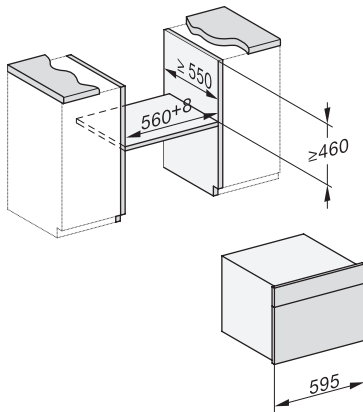

<b>Technische gegevens</b>	
Oveninhoud in l	47
Aantal niveaus	3
Genummerde niveaus	•
Deuraanslag	Onder
Ovenverlichting	BrilliantLight
Min. temperaturen ovenmodus in °C	30
Max. temperaturen ovenmodus in °C	230
Min. temperaturen stoomovenmodus in °C	40
Max. temperaturen stoomovenmodus in °C	100
Min. nisbreedte in mm	560
Max. nisbreedte in mm	568
Nishoogte min. in mm	450
Nishoogte max. in mm	452
Nisdiepte in mm	550
Afmetingen (b x h x d) in mm	595 x 456 x 569
Toestelbreedte in mm	595
Toestelhoogte in mm	455,5
Toesteldiepte in mm	568,5
Gewicht in kg	40,1
Totale aansluitwaarde in kW	3,40
Spanning in V	230
Frequentie in Hz	50
Zekering in A	16
Aantal fasen	1
Aansluitkabel met netstekker	•
Lengte van de aansluitkabel in m	2
Lengte watertoevoerslang in m	2,0
Lengte waterafvoerslang in m	3,0
Verlichting vervangen	Klantendienst
<b>Bijbehorende accessoires</b>	
Universele bakplaat met PerfectClean	1
Bak- en braadrooster met PerfectClean	1
FlexiClip-geleiders met PerfectClean (paar)	1
Uitneembare bakplaatgeleiders (paar)	1
Geperforeerde roestvrijstalen stoomovenpannen	1
Niet-geperforeerde roestvrijstalen stoomovenpannen	1
HydroClean vloeibaar reinigingsmiddel	1
Ontkalkingstabletten	2
<b>Beschikbare displaytalen</b>	
Beschikbare displaytalen via MultiLingua	bahasa malaysia, dansk, deutsch, english, español, français, hrvatski, italiano, magyar, nederlands, norsk, polski, portugês, русский, română, slovenčina, slovensčina, srpski, suomi, svenska, türkçe, українська, čeština, ελληνικά,

ESW7x20, DGC7x4xHCPro, DGC7x4xHCXPro installation drawings

ESW7x10, DGC7x4xHCPro, DGC7x4xHCXPro, installation drawings

built-in DG DGM DGC XL build-under, installation drawing

DGC7x4x built-in tall cabinet, installation drawing

DGC7x4x Schwenkbereich der Blende, installation drawings

screw joint DGC XL, installation drawing

DGC7x6x X with and without handle side view, installation drawings