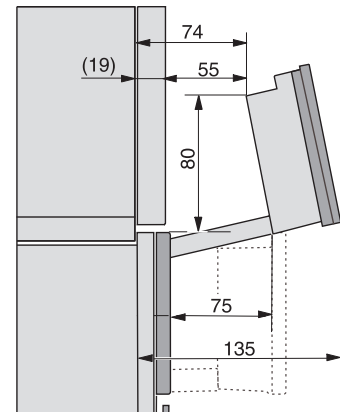

<b>Technische gegevens</b>	
Oveninhoud in l	47
Aantal niveaus	3
Genummerde niveaus	•
Deuraanslag	Onder
Ovenverlichting	BrilliantLight
Min. temperaturen ovenmodus in °C	30
Max. temperaturen ovenmodus in °C	230
Min. temperaturen stoomovenmodus in °C	40
Max. temperaturen stoomovenmodus in °C	100
Min. nisbreedte in mm	560
Max. nisbreedte in mm	568
Nishoogte min. in mm	450
Nishoogte max. in mm	452
Nisdiepte in mm	550
Afmetingen (b x h x d) in mm	595 x 456 x 569
Toestelbreedte in mm	595
Toestelhoogte in mm	455,5
Toesteldiepte in mm	568,5
Gewicht in kg	40,1
Totale aansluitwaarde in kW	3,40
Spanning in V	230
Frequentie in Hz	50
Zekering in A	16
Aantal fasen	1
Aansluitkabel met netstekker	•
Lengte van de aansluitkabel in m	2
Lengte watertoevoerslang in m	2,0
Lengte waterafvoerslang in m	3,0
Verlichting vervangen	Klantendienst
<b>Bijbehorende accessoires</b>	
Universele bakplaat met PerfectClean	1
Bak- en braadrooster met PerfectClean	1
FlexiClip-geleiders met PerfectClean (paar)	1
Uitneembare bakplaatgeleiders (paar)	1
Geperforeerde roestvrijstalen stoomovenpannen	1
Niet-geperforeerde roestvrijstalen stoomovenpannen	1
HydroClean vloeibaar reinigingsmiddel	1
Ontkalkingstabletten	2
<b>Beschikbare displaytalen</b>	
Beschikbare displaytalen via MultiLingua	bahasa malaysia, dansk, deutsch, english, español, français, hrvatski, italiano, magyar, nederlands, norsk, polski, portugês, русский, română, slovenčina, slovensčina, srpski, suomi, svenska, türkçe, українська, čeština, ελληνικά,

ESW7x20, DGC7x4xHCPro, DGC7x4xHCXPro installation drawings

ESW7x10, DGC7x4xHCPro, DGC7x4xHCXPro, installation drawings

built-in DG DGM DGC XL build-under, installation drawing

DGC7x4x built-in tall cabinet, installation drawing

DGC7x4x Schwenkbereich der Blende, installation drawings

screw joint DGC XL, installation drawing

DGC7x6x X with and without handle side view, installation drawings