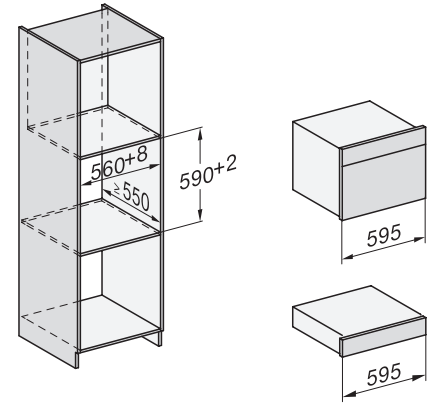

Installation_DG_DGM_DGC_XL_ESW7x10_EVS7010, installation drawings