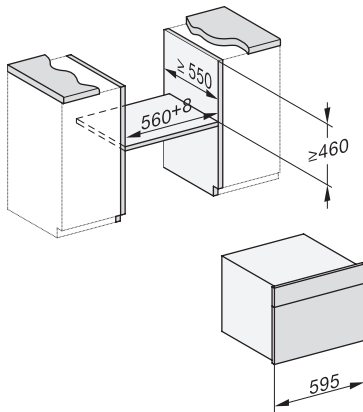

built-in DG DGM DGC XL build-under, installation drawing