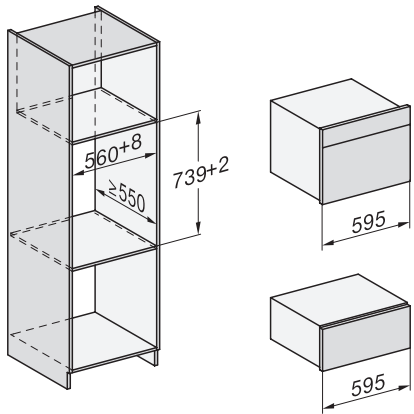

DGC 7541 HC Pro
Compacte combi-stoomoven
voor stomen, bakken, braden met spijzenthermometer + HydroClean.

ESW7x20, DGC7x4xHCPro, DGC7x4xHCXPro installation drawings